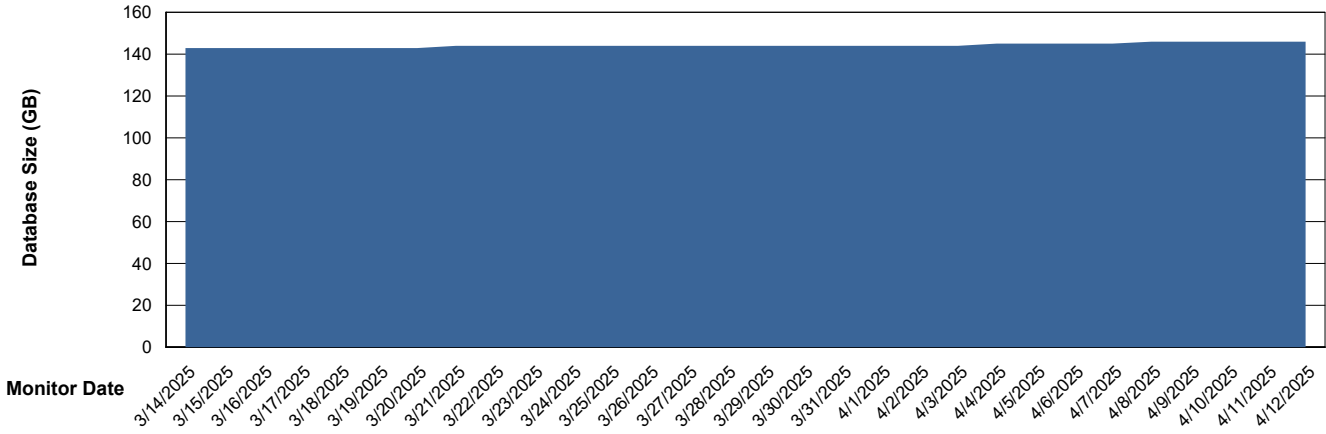

Weekly SLA Customer Report

Customer DFD_Production
Database ID 39

Database Performance DFD_PRD_DK-DC-SR-ABSDB_ABS1

Weekly SLA Customer Report

Customer DFD_Production
 Database ID 39

DATABASE SIZE DFD_PRD_DK-DC-SR-ABSDB_ABS1

Database growth over last month

Database Tablespace DFD_PRD_DK-DC-SR-ABSDB_ABS1

Date	Tablespace Name	Filesize (Gb)	Usedsize (Gb)	Percentage free
4/12/2025	ABSDATA	101	45	56
	INDX	136	97	29
4/11/2025	ABSDATA	101	45	56
	INDX	136	97	29
4/10/2025	ABSDATA	101	45	56
	INDX	136	97	29
4/9/2025	ABSDATA	101	45	56
	INDX	136	97	29
4/8/2025	ABSDATA	101	45	56
	INDX	136	97	29
4/7/2025	ABSDATA	101	45	56
	INDX	136	97	29
4/6/2025	ABSDATA	101	44	56
	INDX	136	97	29