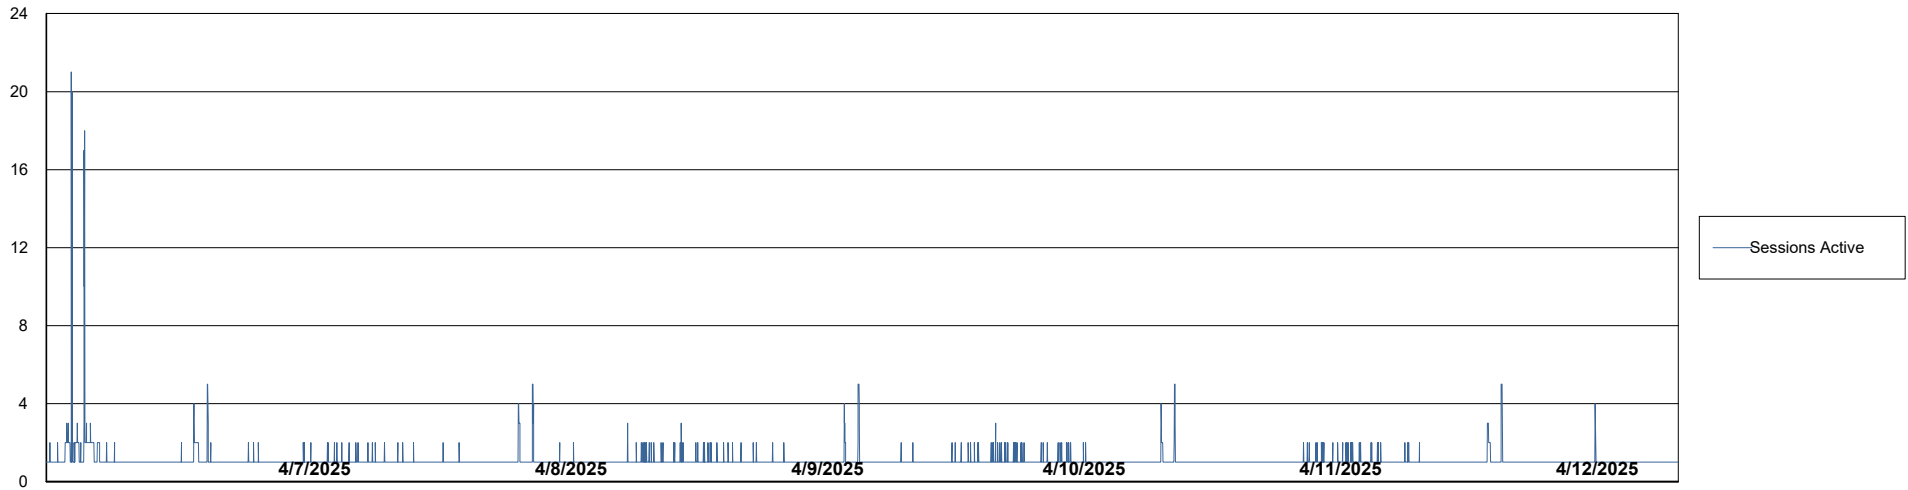

Harddisk Usage DFD_PRD_DK-DC-SR-ABSDB

	Free disk space on C: (%)	Total disk space on C: (Gb)	Used disk space on C: (Gb)	Free disk space on D: (%)	Total disk space on D: (Gb)	Used disk space on D: (Gb)	Free disk space on E: (%)	Total disk space on E: (Gb)	Used disk space on E: (Gb)
4/12/2025	76	200	48	40	800	484	85	400	60
4/11/2025	76	200	48	40	800	484	85	400	59
4/10/2025	76	200	48	40	800	484	85	400	58
4/9/2025	76	200	48	40	800	484	86	400	54
4/8/2025	76	200	48	40	800	484	88	400	50
4/7/2025	76	200	48	40	800	484	87	400	53
4/6/2025	76	200	48	40	800	484	84	400	64

Weekly SLA Customer Report

Customer DFD_Production
Database ID 39

Database Performance DFD_PRD_DK-DC-SR-ABSDB_ABS1

Weekly SLA Customer Report

Customer DFD_Production
 Database ID 39

DATABASE SIZE DFD_PRD_DK-DC-SR-ABSDB_ABS1