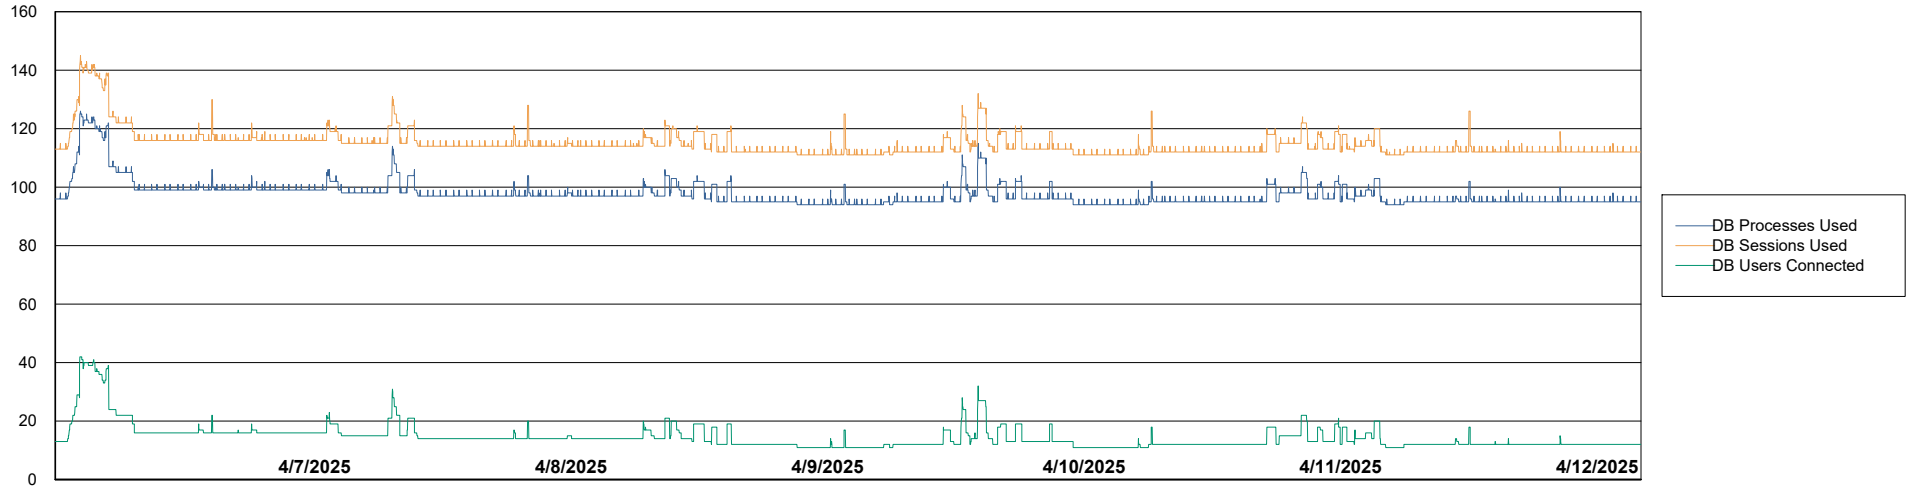

Harddisk Usage DFD_PRD_DK-DC-SR-ABSDB

	Free disk space on C: (%)	Total disk space on C: (Gb)	Used disk space on C: (Gb)	Free disk space on D: (%)	Total disk space on D: (Gb)	Used disk space on D: (Gb)	Free disk space on E: (%)	Total disk space on E: (Gb)	Used disk space on E: (Gb)
4/12/2025	76	200	48	40	800	484	85	400	60
4/11/2025	76	200	48	40	800	484	85	400	59
4/10/2025	76	200	48	40	800	484	85	400	58
4/9/2025	76	200	48	40	800	484	86	400	54
4/8/2025	76	200	48	40	800	484	88	400	50
4/7/2025	76	200	48	40	800	484	87	400	53
4/6/2025	76	200	48	40	800	484	84	400	64

Weekly SLA Customer Report

Customer DFD_Production
Database ID 39

Database Performance DFD_PRD_DK-DC-SR-ABSDB_ABS1

Weekly SLA Customer Report

Customer DFD_Production
 Database ID 39

DATABASE SIZE DFD_PRD_DK-DC-SR-ABSDB_ABS1