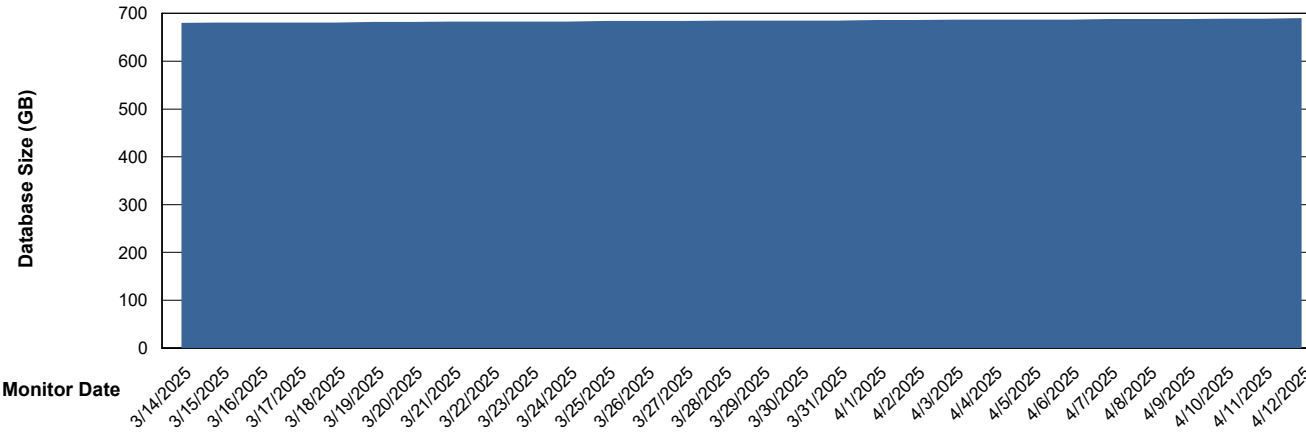

DB Processes Max 1,000

Weekly SLA Customer Report

Customer CUS_Production (24/7)
 Database ID 131

DATABASE SIZE CUS_PRD_ABSDB1_ABS1

Database growth over last month

Database Tablespace CUS_PRD_ABSDB1_ABS1

Date	Tablespace Name	Filesize (Gb)	Usedsize (Gb)	Percentage free
4/12/2025	ABSDATA	303	253	17
	INDX	513	421	18
4/11/2025	ABSDATA	303	252	17
	INDX	513	421	18
4/10/2025	ABSDATA	303	252	17
	INDX	513	420	18
4/9/2025	ABSDATA	303	252	17
	INDX	513	420	18
4/8/2025	ABSDATA	303	252	17
	INDX	513	420	18
4/7/2025	ABSDATA	303	252	17
	INDX	513	420	18
4/6/2025	ABSDATA	303	252	17
	INDX	513	419	18

Weekly SLA Customer Report

Customer CUS_Production (24/7)
Database ID 131

Standby Database Health CUS_Production (24/7)

Recovery lag for last 7 days

Weekly SLA Customer Report

Customer CUS_Production (24/7)
Database ID 131