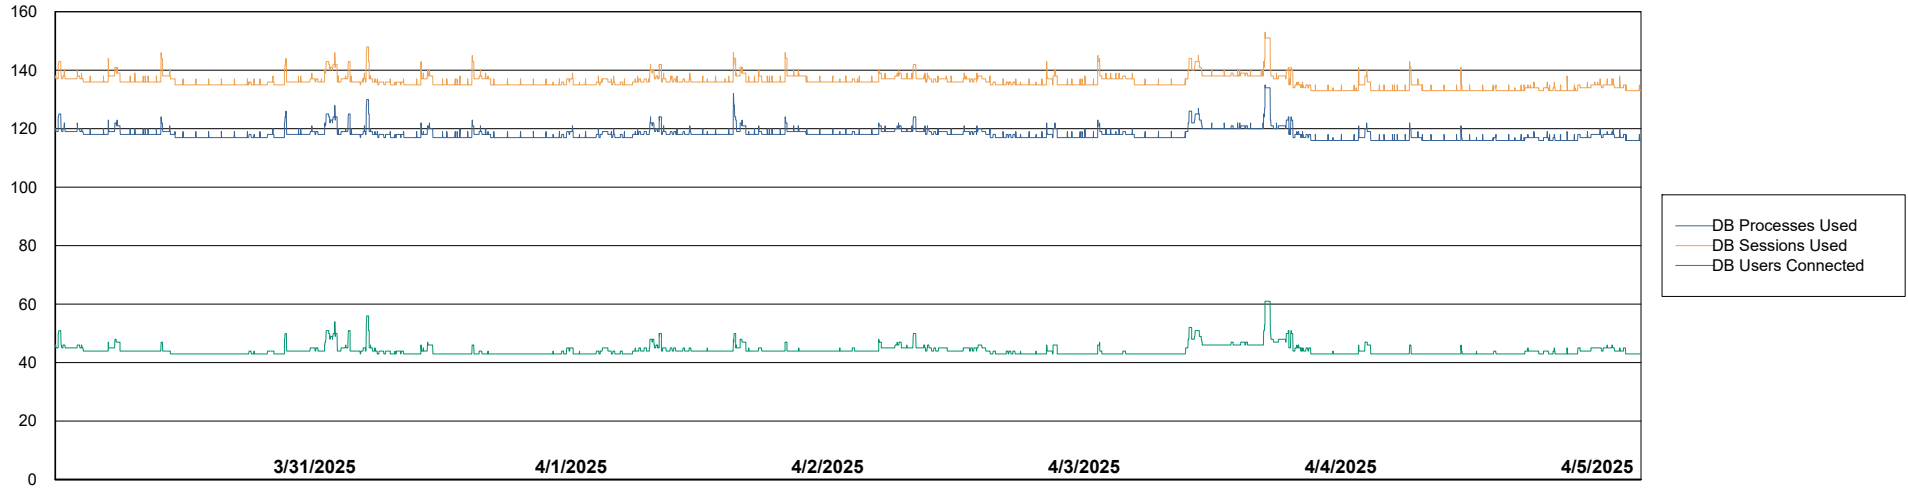

Database Performance XMX_PROD_ABSDB01_PRDB_ABS1