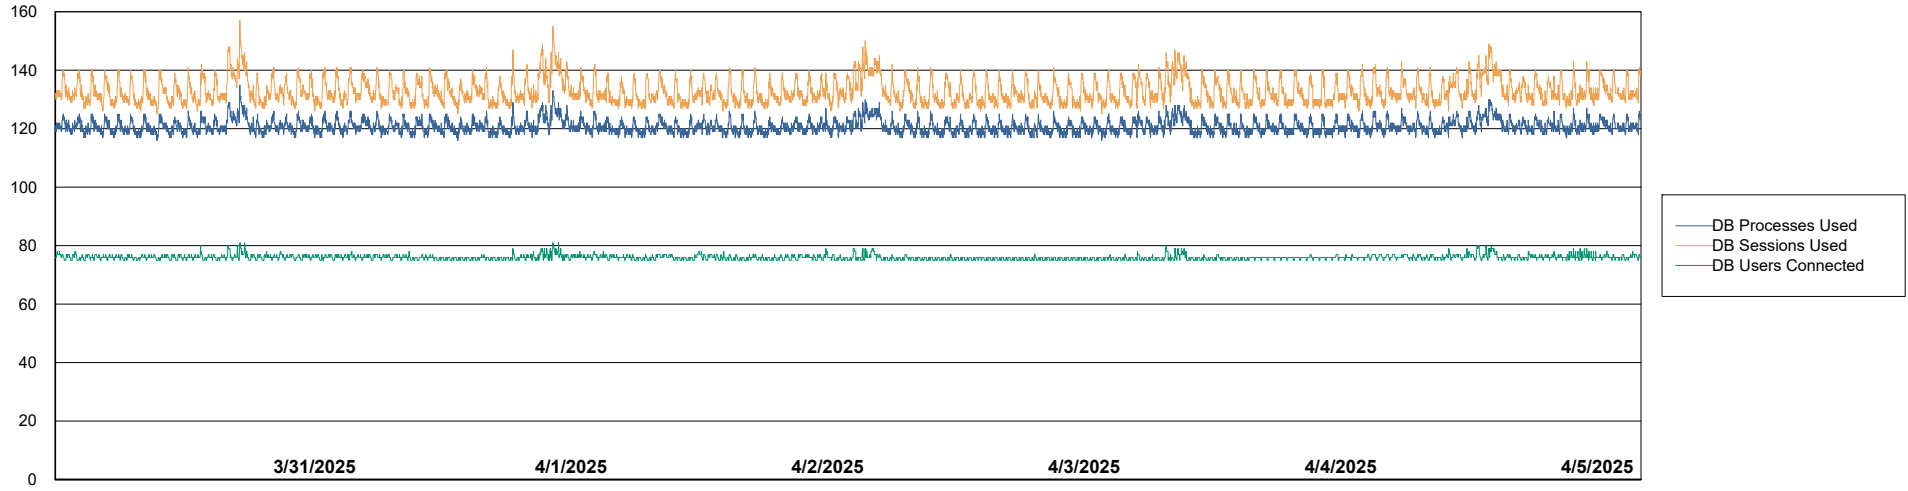

Database Performance VOS_PRD_ABSBI-2018_ABS1