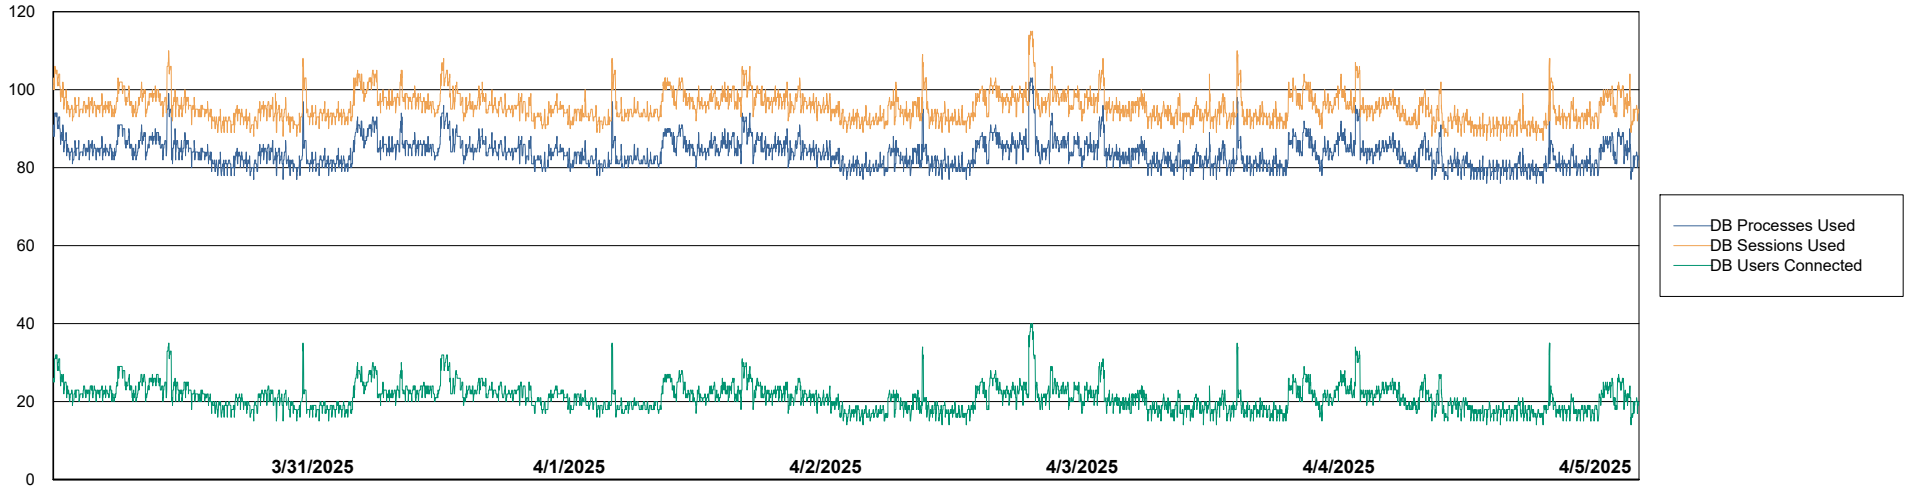

Database Performance NOA_PRD_NHSBI_ABS1