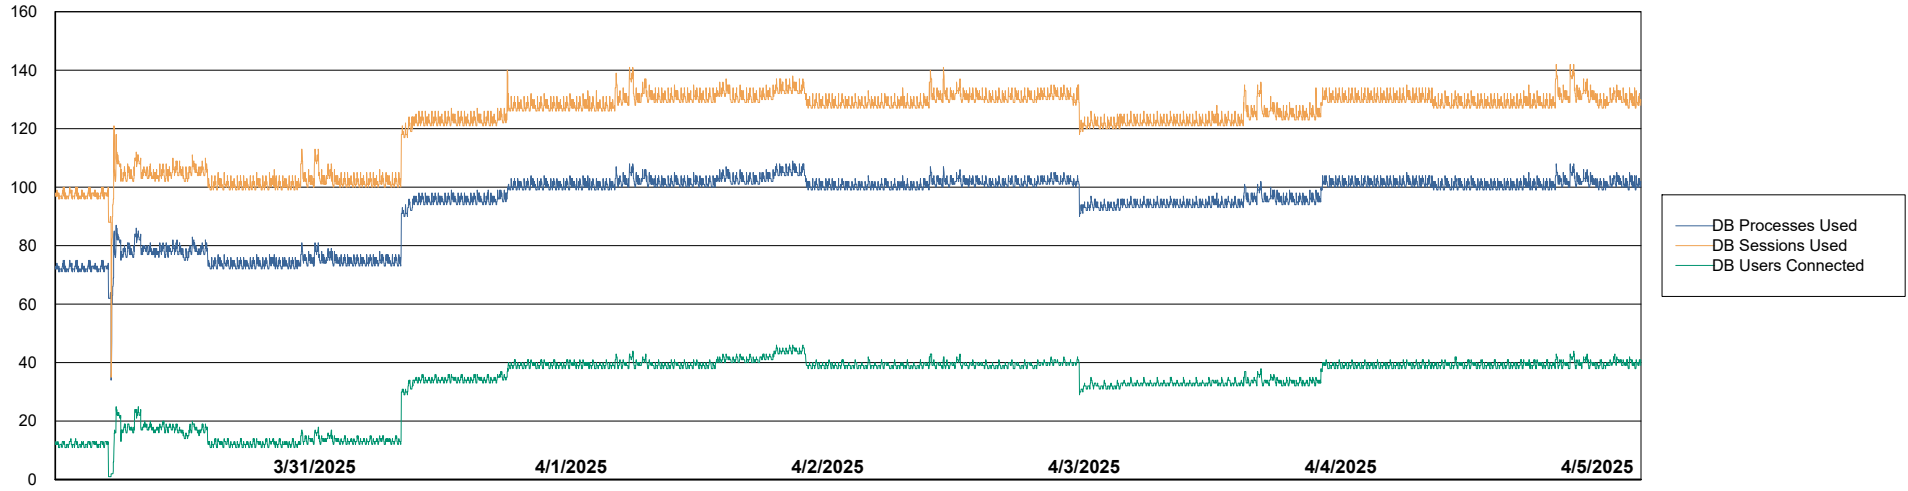

Database Performance NIX_PRD_ABSBI_ABS1