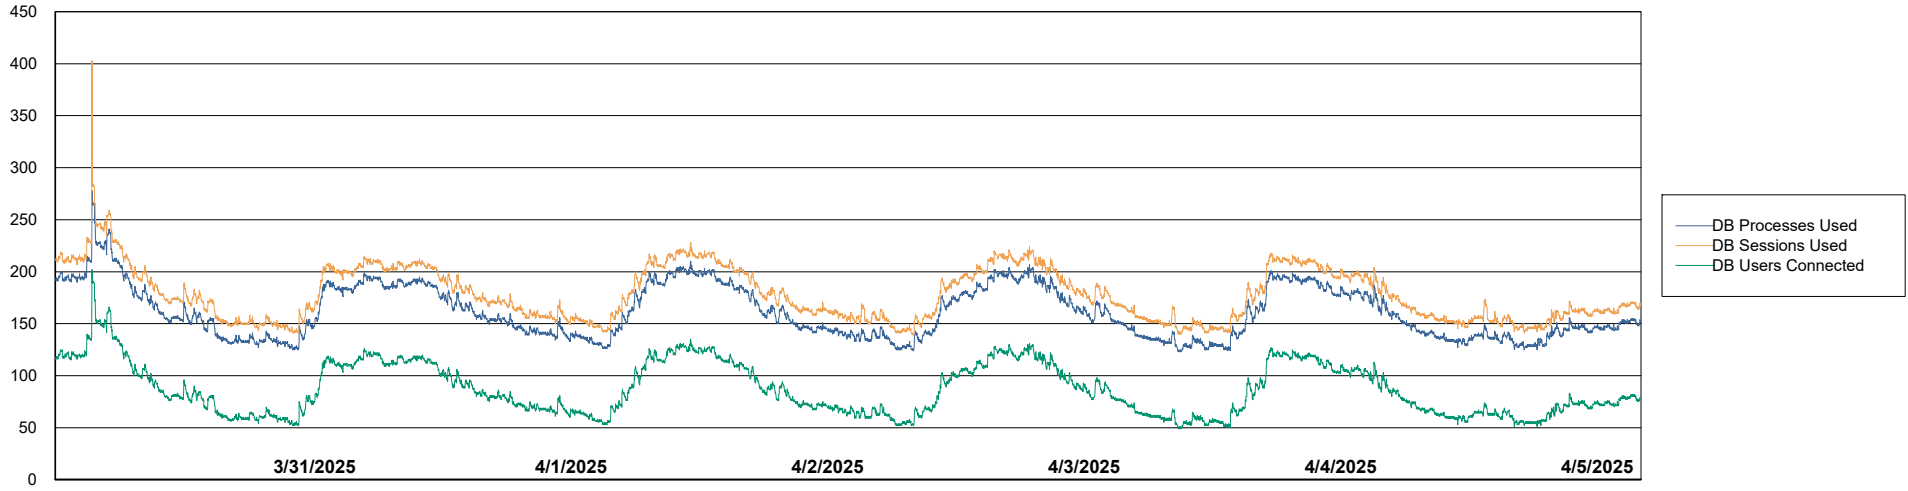

Database Performance LST-DBS3-AMS_DB_ABSME