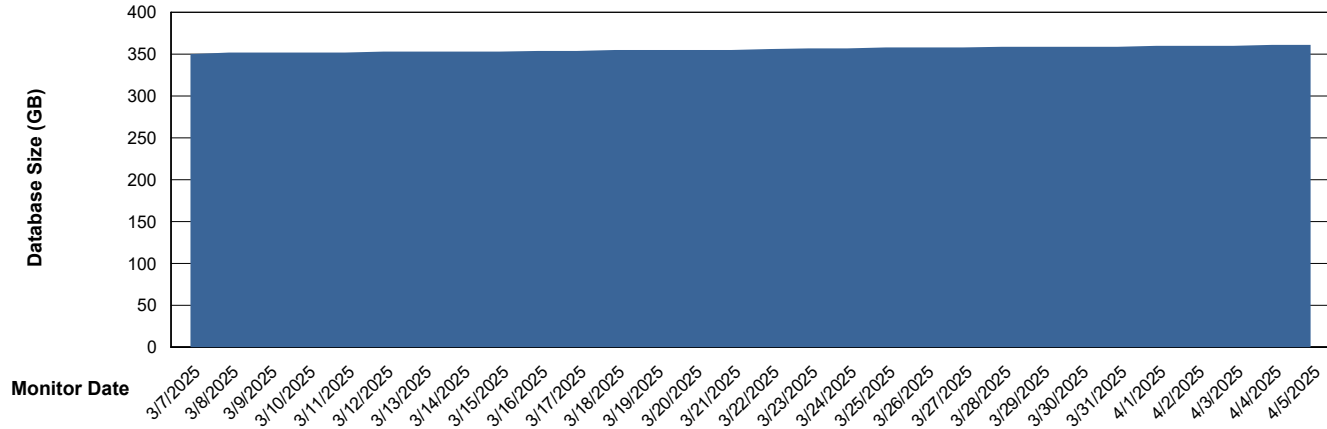

Database growth over last month

Database Tablespace LST-DBS3-AMS_DB_ABSME

Date	Tablespace Name	Filesize (Gb)	Usedsize (Gb)	Percentage free
4/5/2025	ABSDATA	419	333	20
	INDX	60	22	64
4/4/2025	ABSDATA	419	333	21
	INDX	60	22	64
4/3/2025	ABSDATA	419	333	21
	INDX	60	21	64
4/2/2025	ABSDATA	419	333	21
	INDX	60	21	64
4/1/2025	ABSDATA	419	332	21
	INDX	60	21	64
3/31/2025	ABSDATA	419	332	21
	INDX	60	21	64
3/30/2025	ABSDATA	419	331	21
	INDX	60	21	64