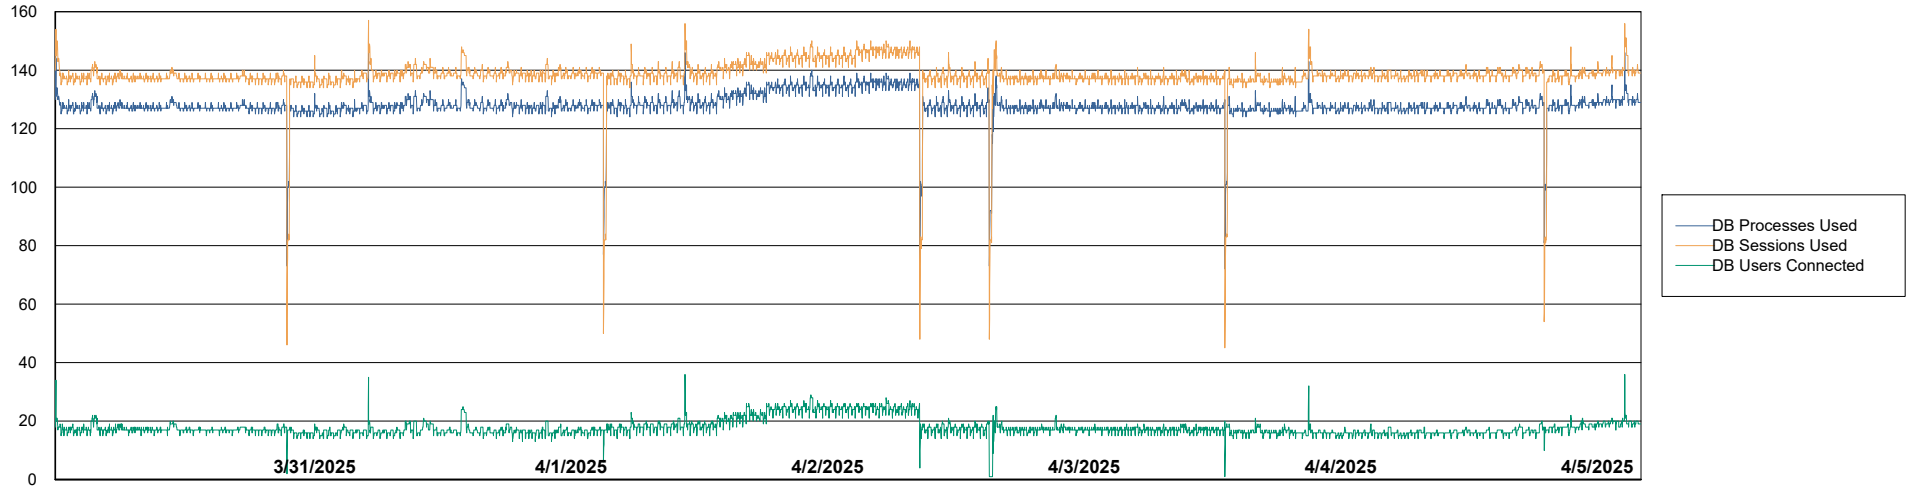

Database Performance HUE_PRD_S-ORABI2024_ABS1