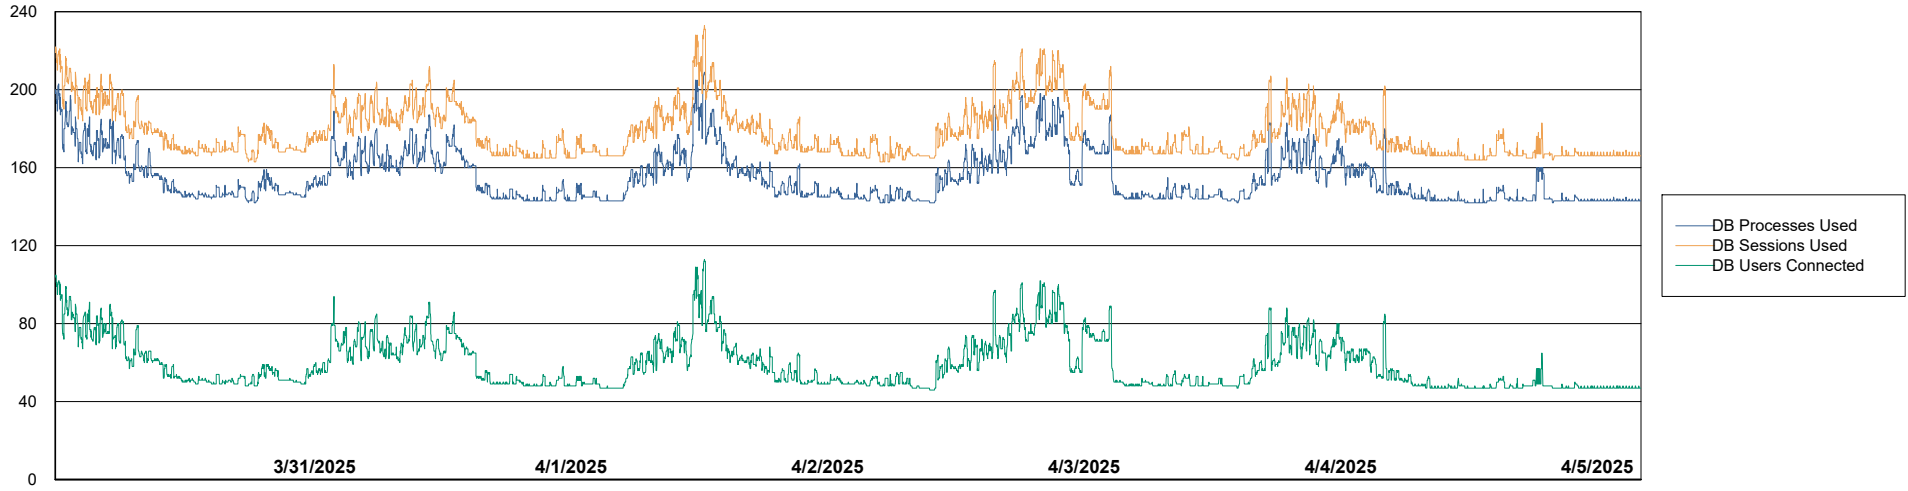

Database Performance ELJ_PRD_FRASEQXPRDDB01_ABS1