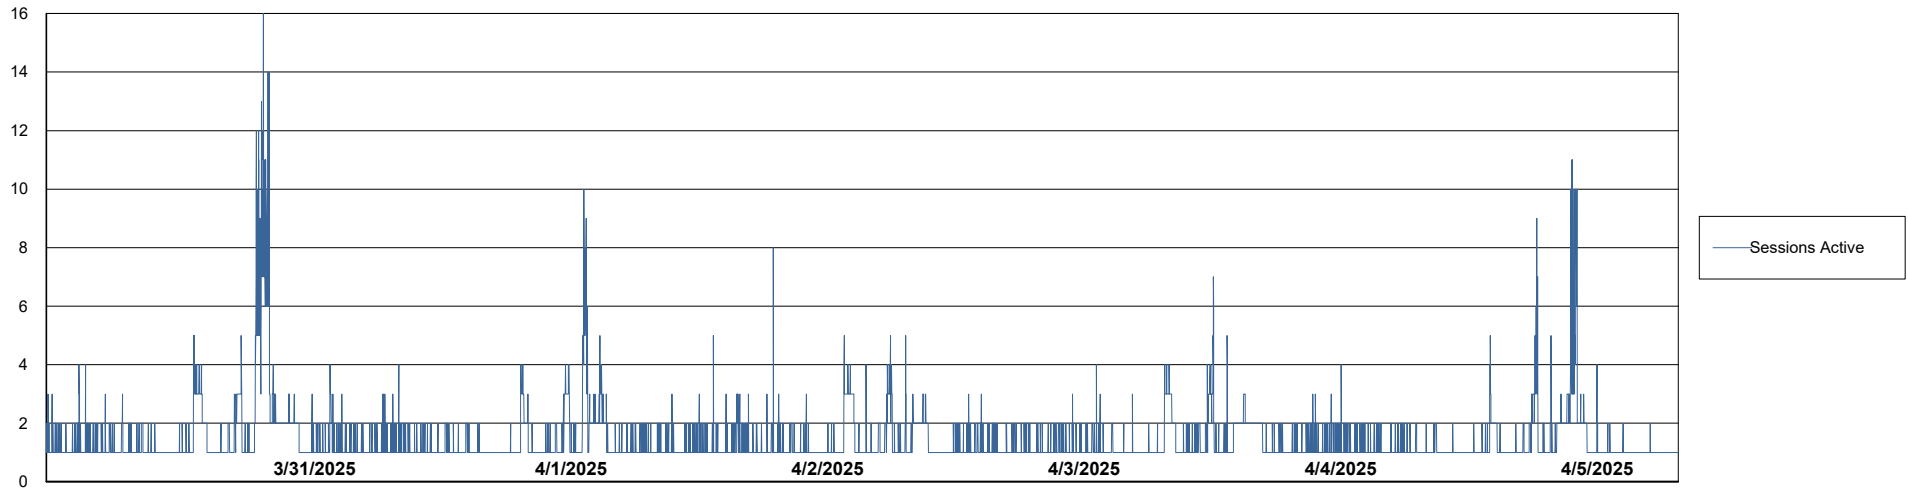

Database Performance ELJ_PRD_FRASEQXPRDDB01_ABS1