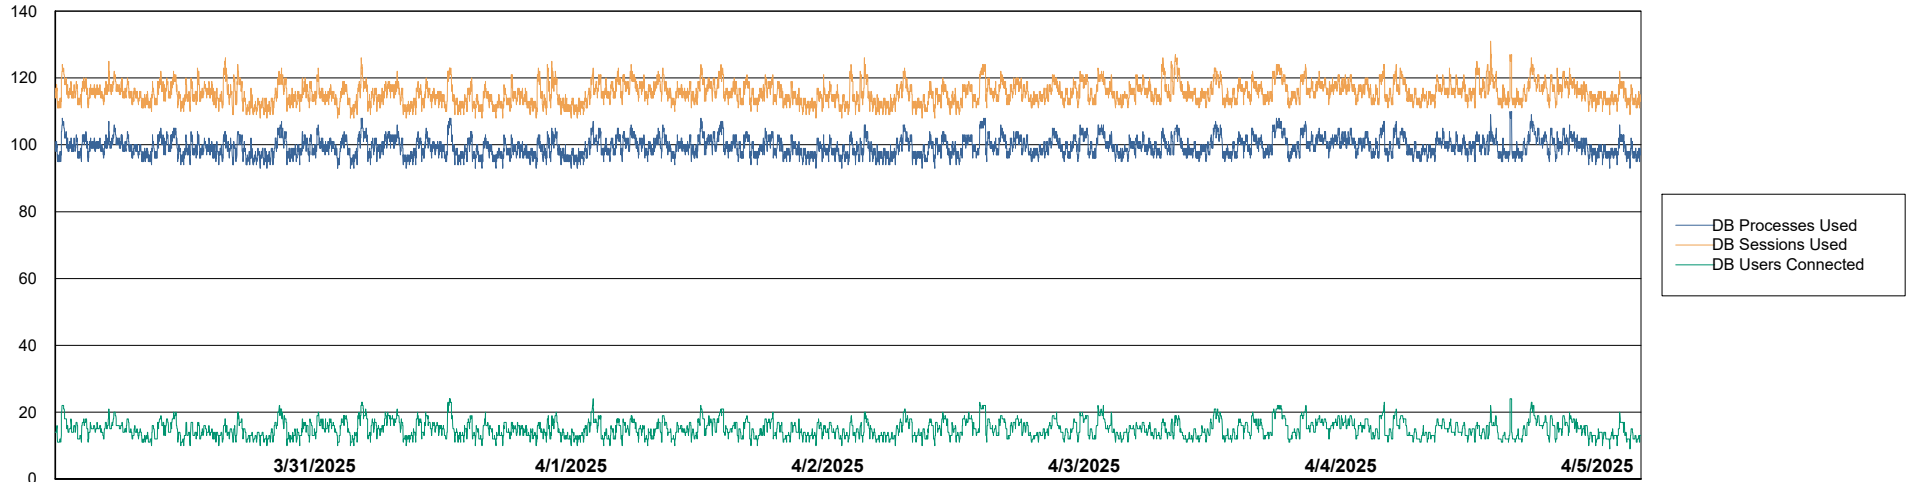

Database Performance ELI_PRD_FRASEQXPRDDB04-BI_ABS1