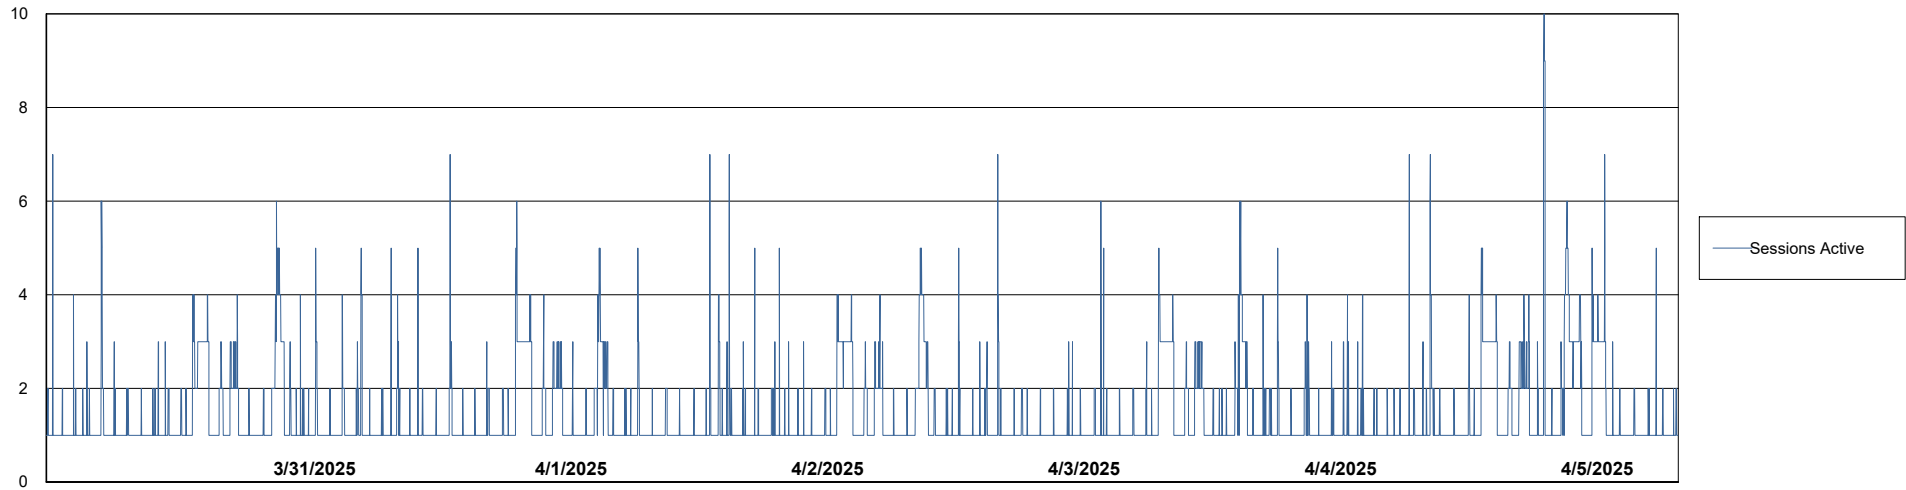

Database Performance ELI_PRD_FRASEQXPRDDB04-BI_ABS1