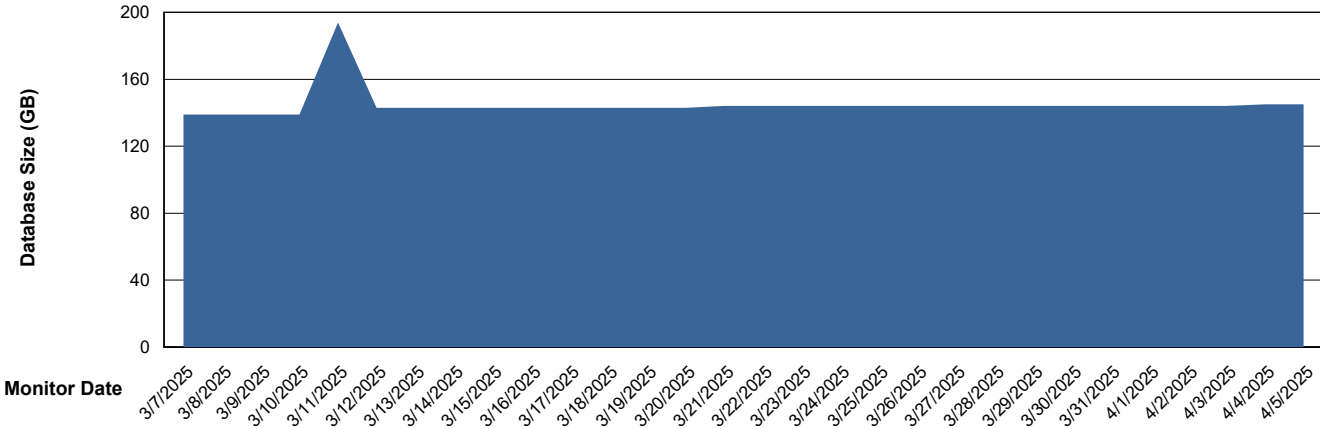

Weekly SLA Customer Report

Customer DFD_Production
Database ID 39

Database Performance DFD_PRD_DK-DC-SR-ABSDB_ABS1

Weekly SLA Customer Report

Customer DFD_Production
 Database ID 39

DATABASE SIZE DFD_PRD_DK-DC-SR-ABSDB_ABS1

Database growth over last month

Database Tablespace DFD_PRD_DK-DC-SR-ABSDB_ABS1

Date	Tablespace Name	Filesize (Gb)	Usedsize (Gb)	Percentage free
4/5/2025	ABSDATA	101	44	56
	INDX	136	97	29
4/4/2025	ABSDATA	101	44	56
	INDX	136	97	29
4/3/2025	ABSDATA	101	44	56
	INDX	136	97	29
4/2/2025	ABSDATA	101	44	56
	INDX	136	97	29
4/1/2025	ABSDATA	101	44	56
	INDX	136	97	29
3/31/2025	ABSDATA	101	44	56
	INDX	136	97	29
3/30/2025	ABSDATA	101	44	56
	INDX	136	97	29