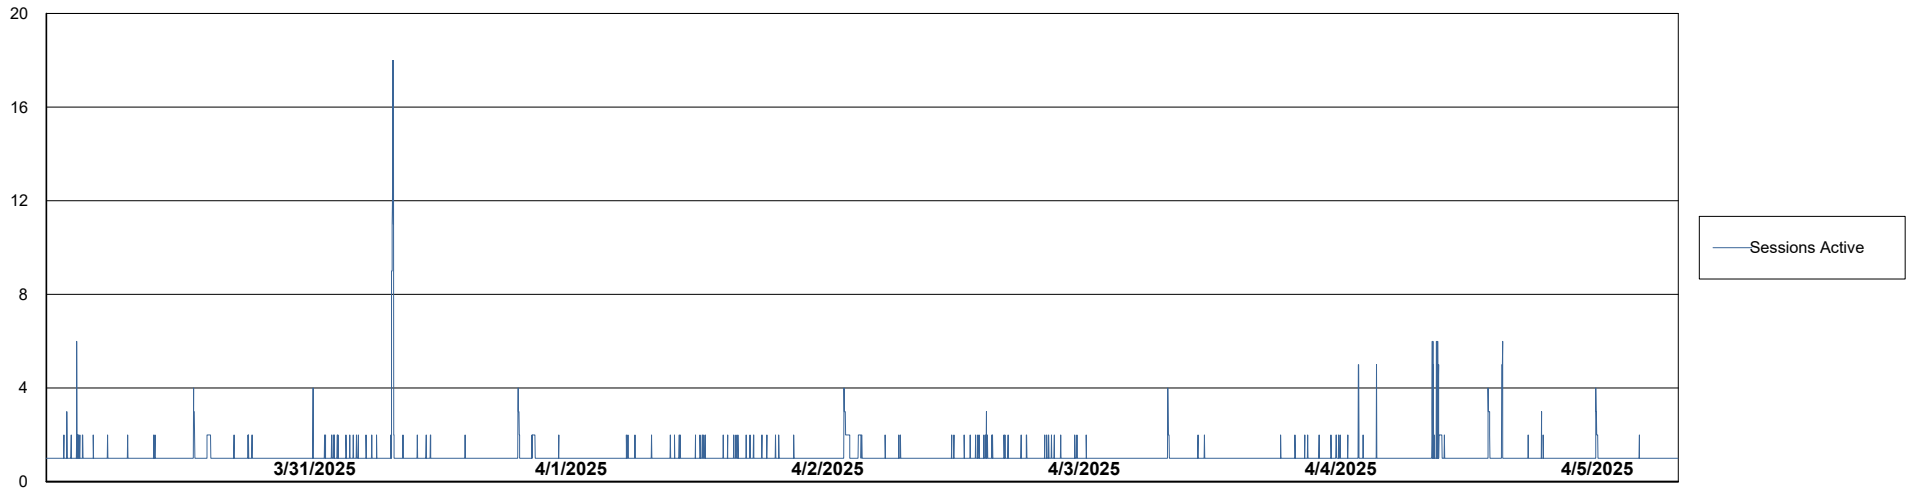

Harddisk Usage DFD_PRD_DK-DC-SR-ABSDB

	Free disk space on C: (%)	Total disk space on C: (Gb)	Used disk space on C: (Gb)	Free disk space on D: (%)	Total disk space on D: (Gb)	Used disk space on D: (Gb)	Free disk space on E: (%)	Total disk space on E: (Gb)	Used disk space on E: (Gb)
4/5/2025	76	200	48	40	800	484	86	400	58
4/4/2025	76	200	48	40	800	484	77	400	94
4/3/2025	76	200	48	40	800	484	61	400	154
4/2/2025	76	200	48	40	800	484	57	400	173
4/1/2025	76	200	48	40	800	484	57	400	171
3/31/2025	76	200	48	40	800	483	58	400	168
3/30/2025	76	200	48	40	800	482	60	400	162

Weekly SLA Customer Report

Customer DFD_Production
Database ID 39

Database Performance DFD_PRD_DK-DC-SR-ABSDB_ABS1

Weekly SLA Customer Report

Customer DFD_Production
 Database ID 39

DATABASE SIZE DFD_PRD_DK-DC-SR-ABSDB_ABS1