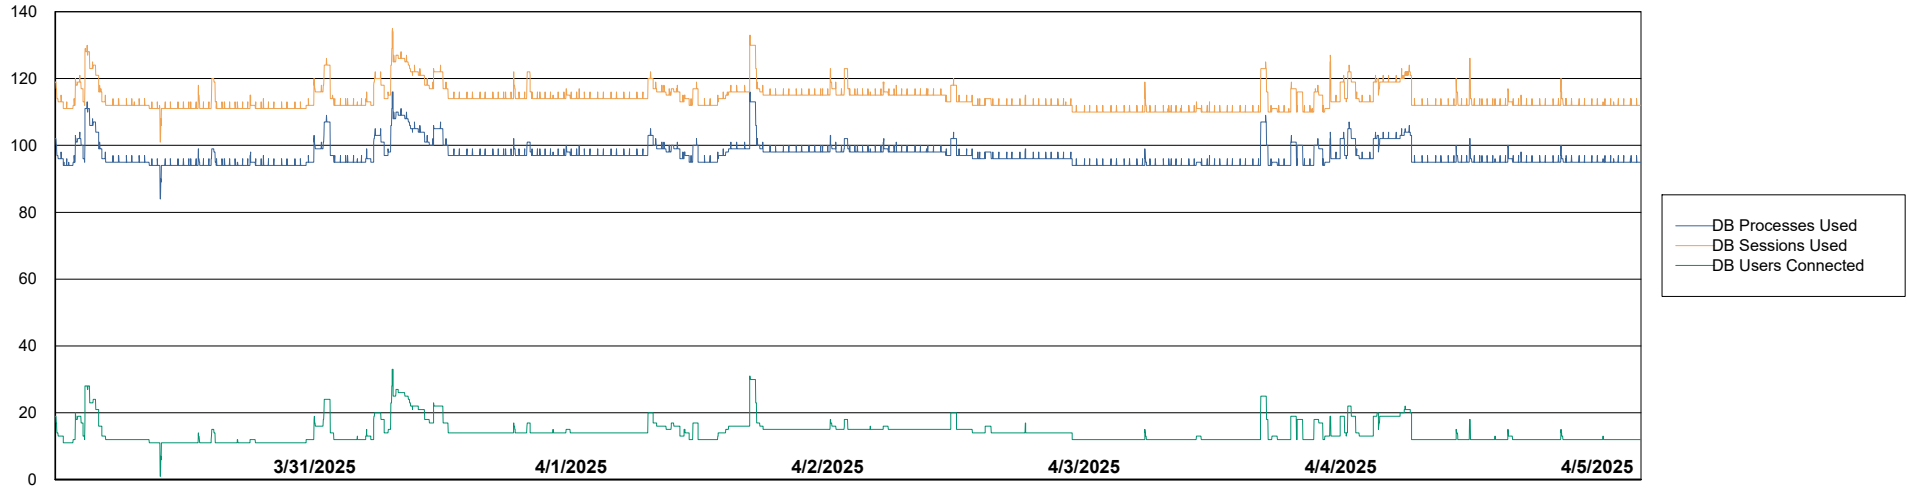

Harddisk Usage DFD_PRD_DK-DC-SR-ABSDB

	Free disk space on C: (%)	Total disk space on C: (Gb)	Used disk space on C: (Gb)	Free disk space on D: (%)	Total disk space on D: (Gb)	Used disk space on D: (Gb)	Free disk space on E: (%)	Total disk space on E: (Gb)	Used disk space on E: (Gb)
4/5/2025	76	200	48	40	800	484	86	400	58
4/4/2025	76	200	48	40	800	484	77	400	94
4/3/2025	76	200	48	40	800	484	61	400	154
4/2/2025	76	200	48	40	800	484	57	400	173
4/1/2025	76	200	48	40	800	484	57	400	171
3/31/2025	76	200	48	40	800	483	58	400	168
3/30/2025	76	200	48	40	800	482	60	400	162

Weekly SLA Customer Report

Customer DFD_Production
Database ID 39

Database Performance DFD_PRD_DK-DC-SR-ABSDB_ABS1

Weekly SLA Customer Report

Customer DFD_Production
 Database ID 39

DATABASE SIZE DFD_PRD_DK-DC-SR-ABSDB_ABS1