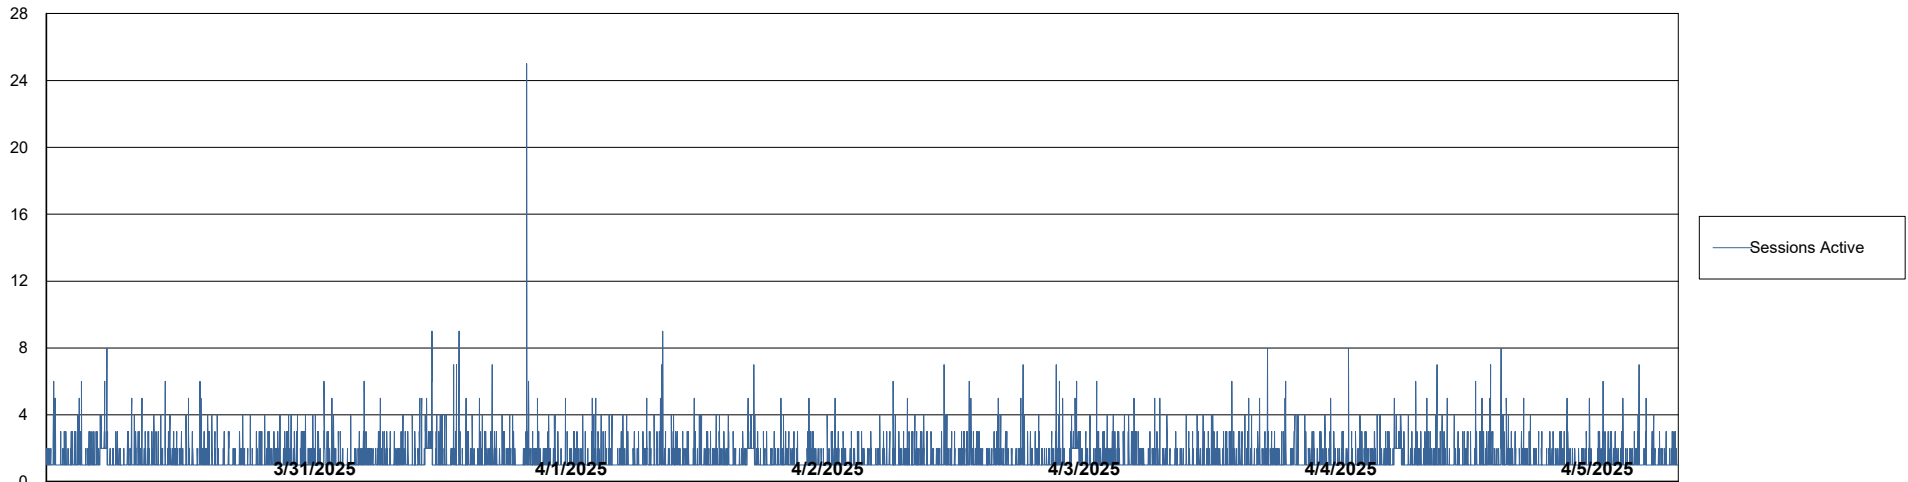

Database Performance AUJ_ABSEM3_DB