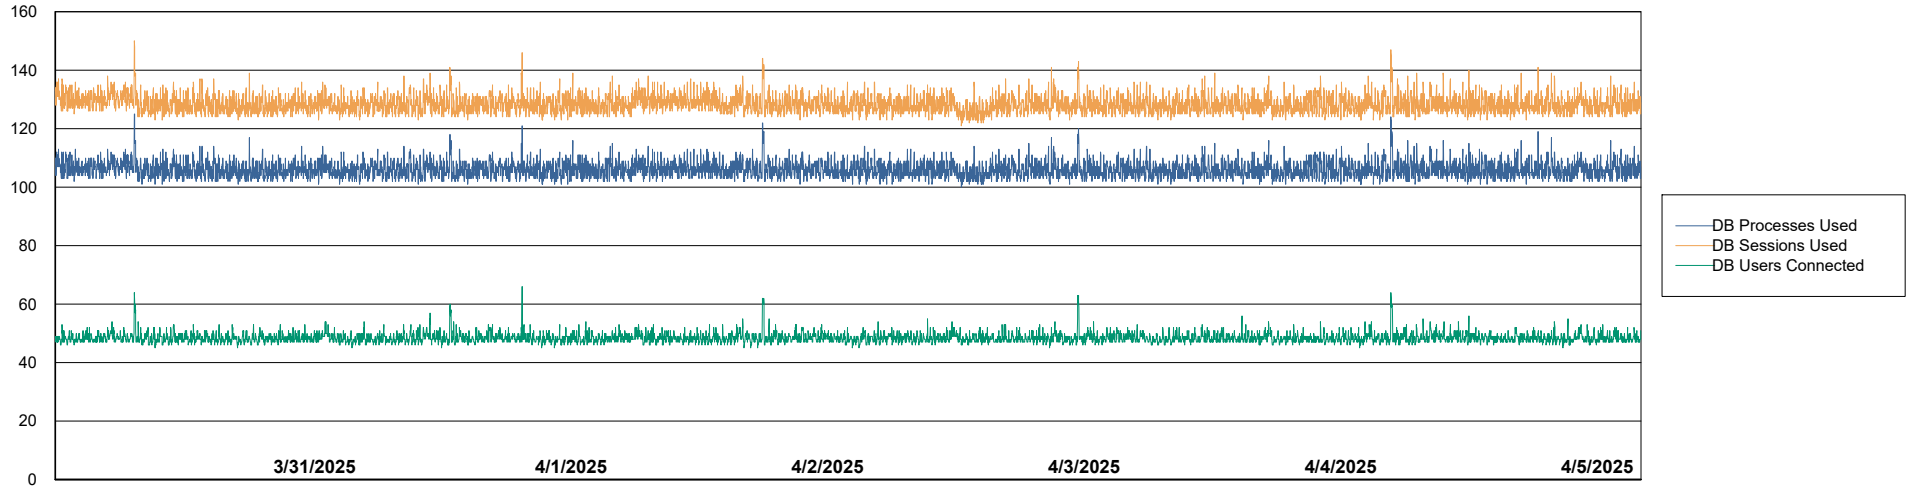

Database Performance AUJ_ABSEM3_DB