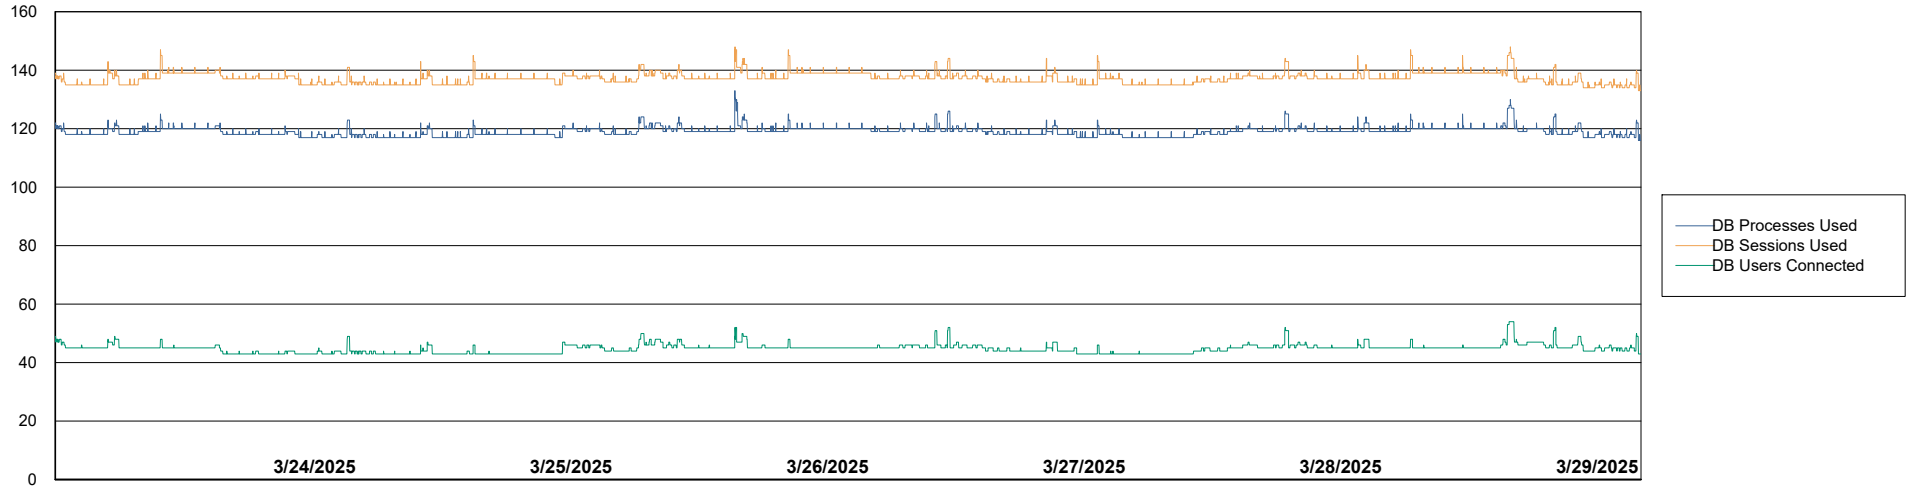

Database Performance XMX_PROD_ABSDB01_PRDB_ABS1