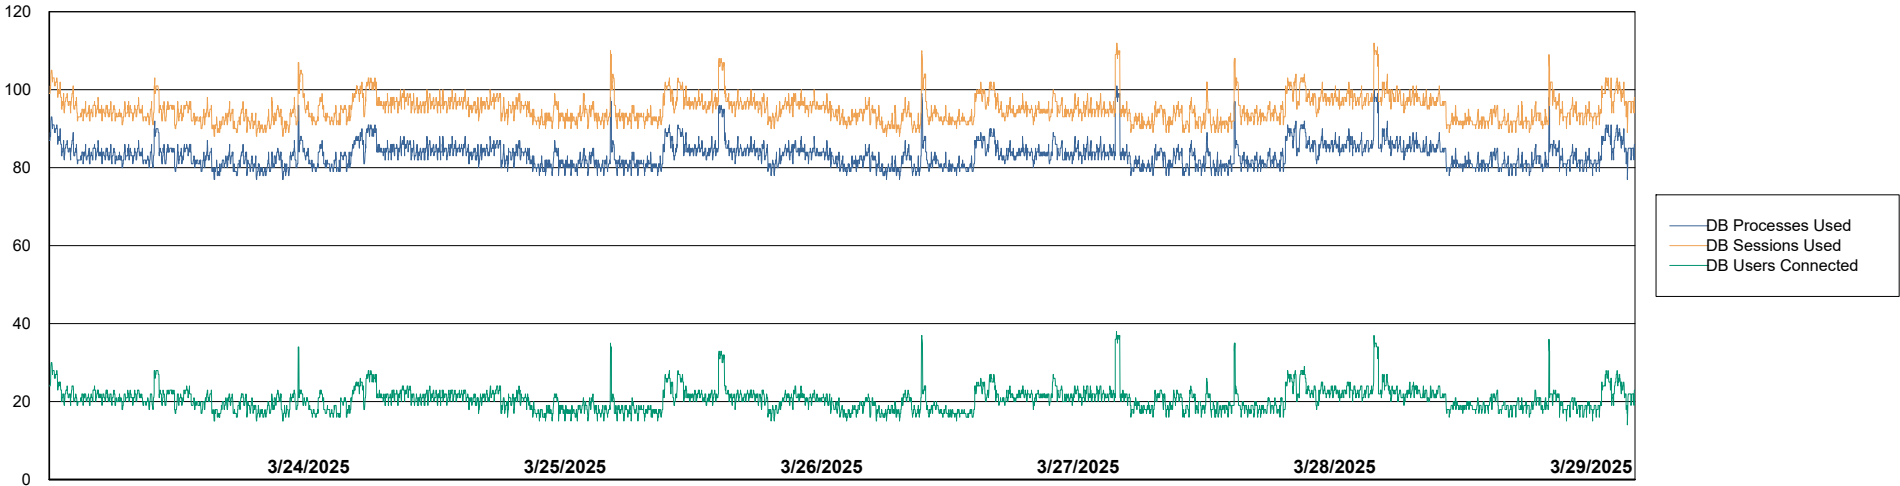

Database Performance NOA_PRD_NHSBI_ABS1