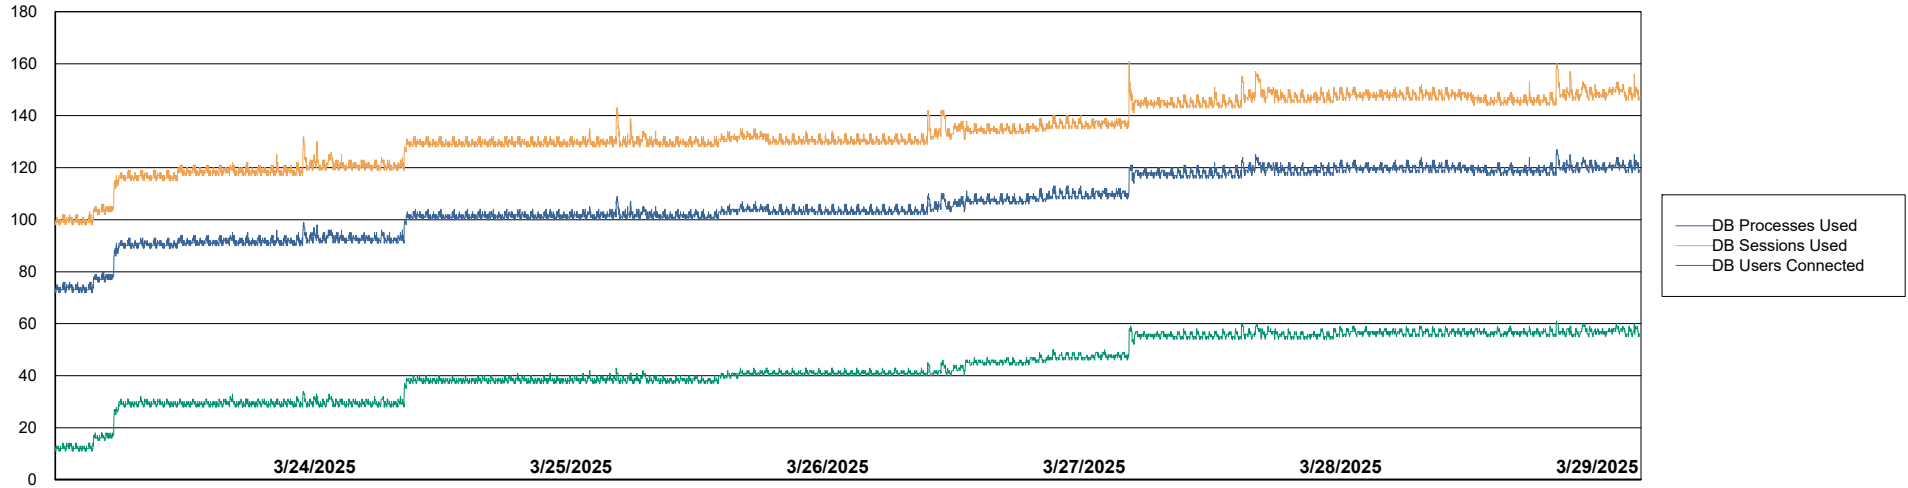

Database Performance NIX_PRD_ABSBI_ABS1