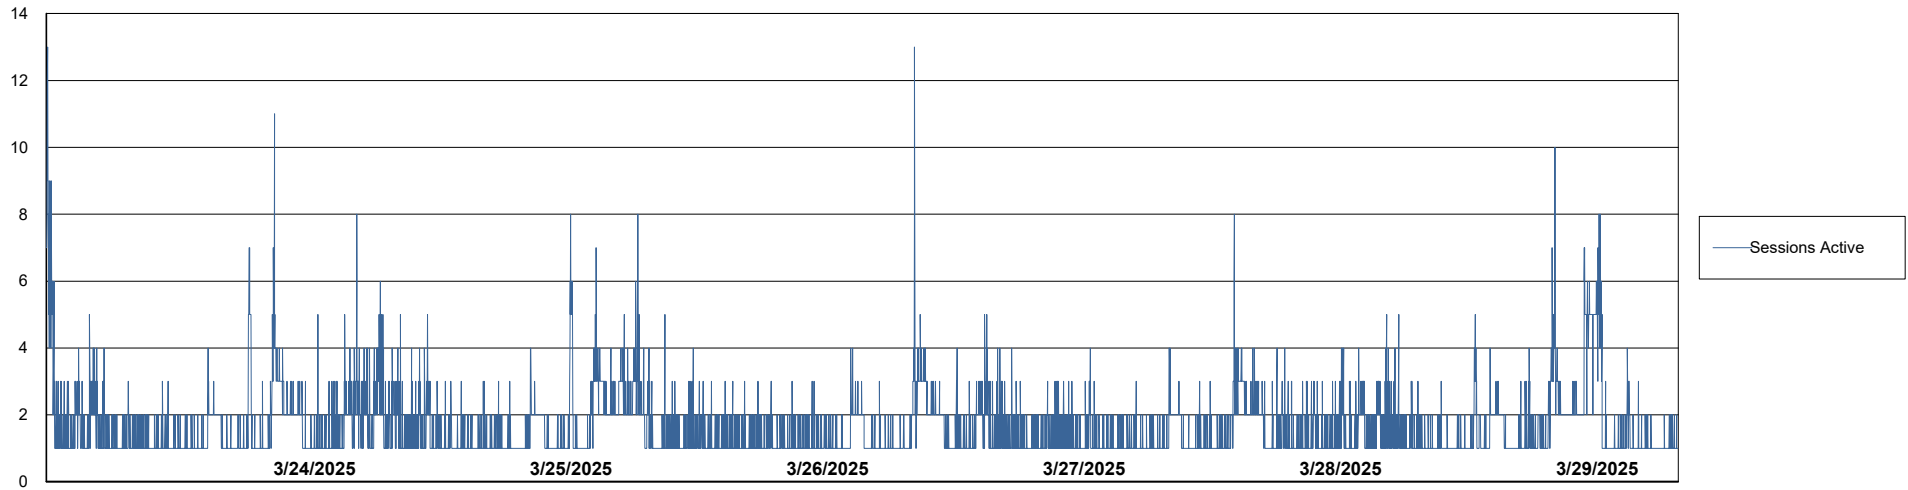

Database Performance LST-DBS3-AMS_DB_ABSME