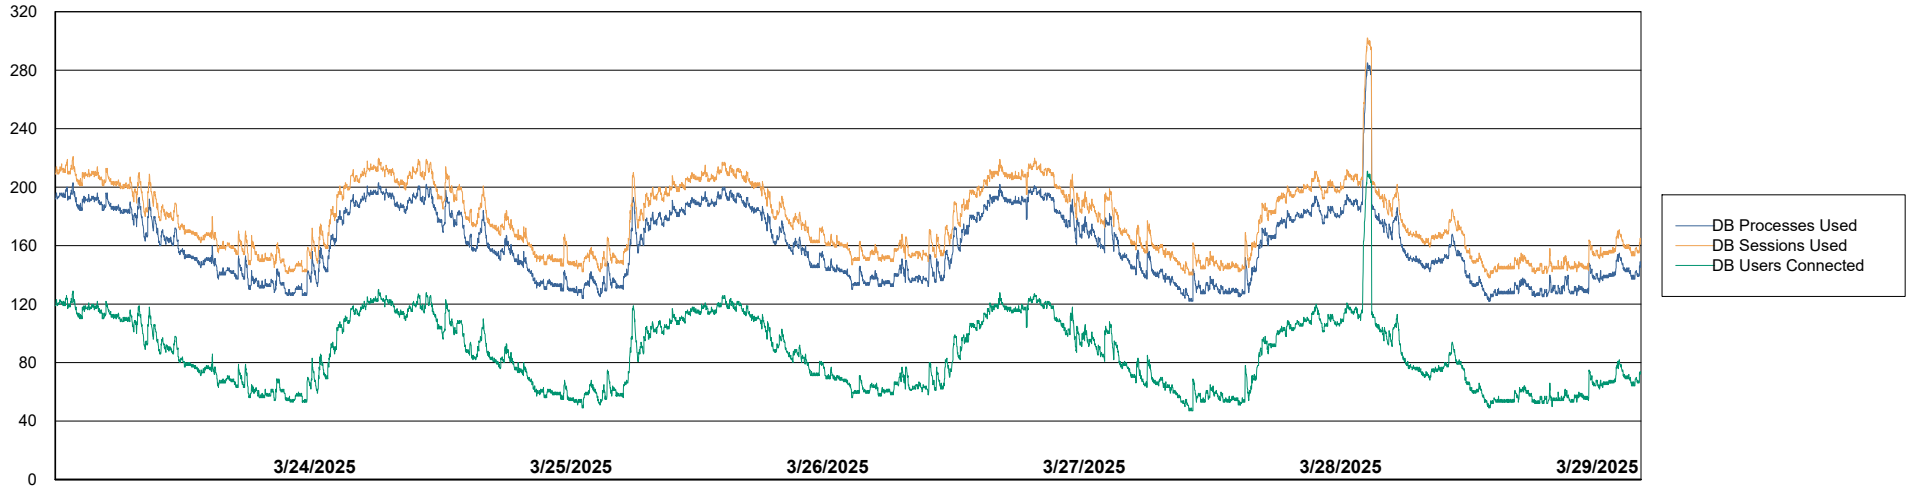

Database Performance LST-DBS3-AMS_DB_ABSME