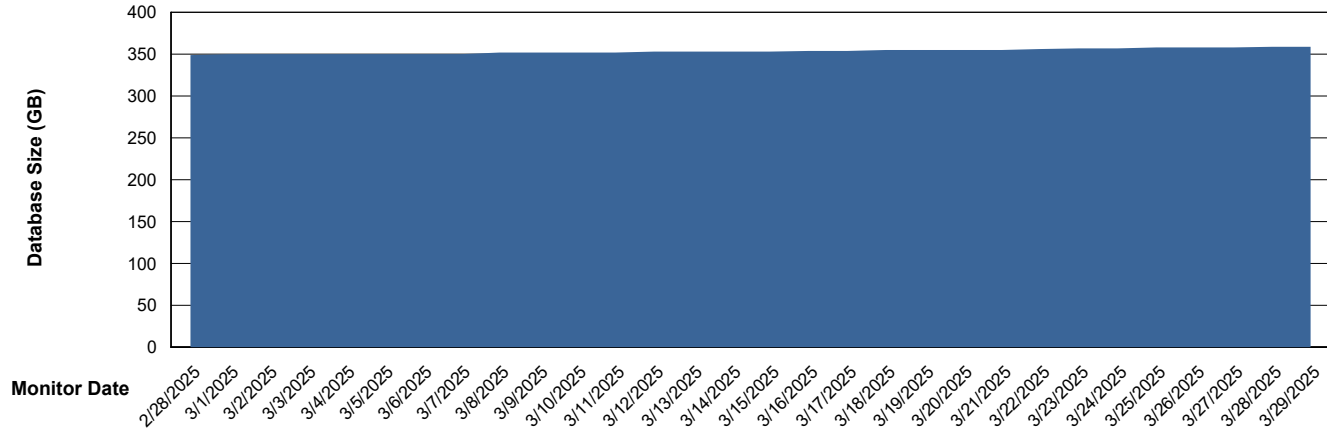

Database growth over last month

Database Tablespace LST-DBS3-AMS_DB_ABSME

Date	Tablespace Name	Filesize (Gb)	Usedsize (Gb)	Percentage free
3/29/2025	ABSDATA	419	331	21
	INDX	60	21	64
3/28/2025	ABSDATA	419	331	21
	INDX	60	21	64
3/27/2025	ABSDATA	419	331	21
	INDX	60	21	65
3/26/2025	ABSDATA	419	331	21
	INDX	60	21	65
3/25/2025	ABSDATA	419	331	21
	INDX	60	21	65
3/24/2025	ABSDATA	419	330	21
	INDX	60	21	65
3/23/2025	ABSDATA	419	330	21
	INDX	60	21	65