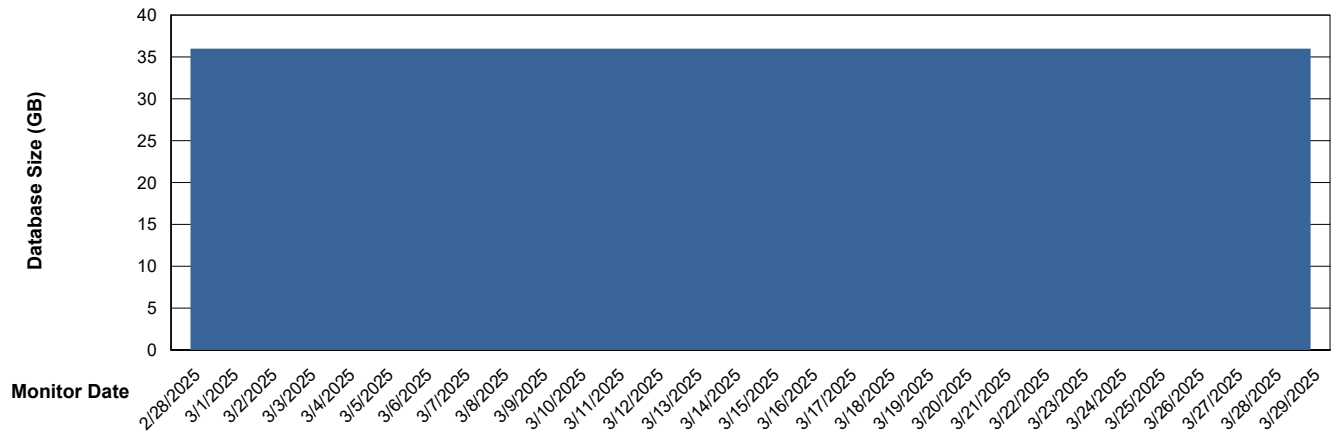

Weekly SLA Customer Report

Customer EUT_Production
Database ID 114

DATABASE SIZE EUT_EUP_PRD_URVINA22T_DB_ABS1

Database growth over last month

DATABASE SIZE EUT_URM_PRD_URVINA26_DB_ABS1

Database growth over last month

Weekly SLA Customer Report

Customer EUT_Production
Database ID 114

Database Tablespace EUT_EUP_PRD_URVINA22T_DB_ABS1

Date	Tablespace Name	Filesize (Gb)	Usedsize (Gb)	Percentage free
3/29/2025	ABSDATA	146	121	17
	INDX	32	26	18
3/28/2025	ABSDATA	146	121	17
	INDX	32	26	18
3/27/2025	ABSDATA	146	121	17
	INDX	32	26	18
3/26/2025	ABSDATA	146	121	17
	INDX	32	26	18
3/25/2025	ABSDATA	146	121	17
	INDX	32	26	18
3/24/2025	ABSDATA	146	121	17
	INDX	32	26	18
3/23/2025	ABSDATA	146	121	17
	INDX	32	26	18