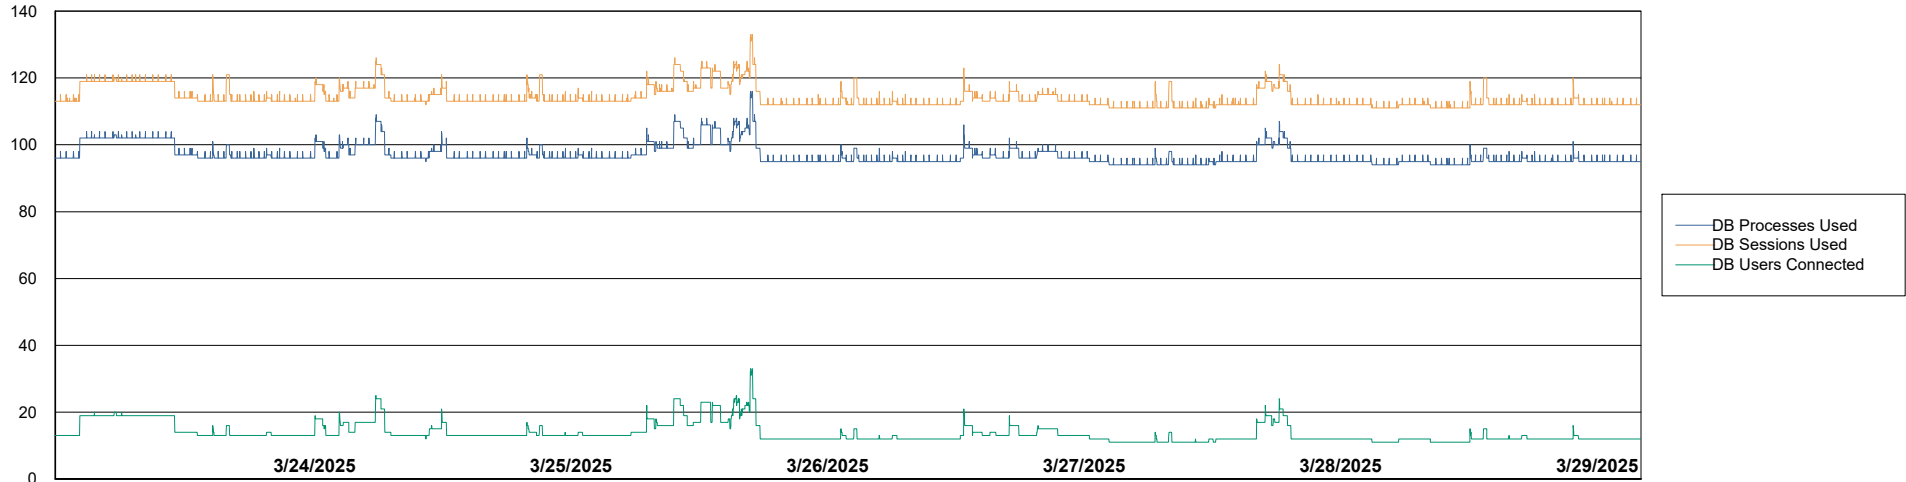

Database Performance DFD_DK-DC-SR-ABSDB_ABS1