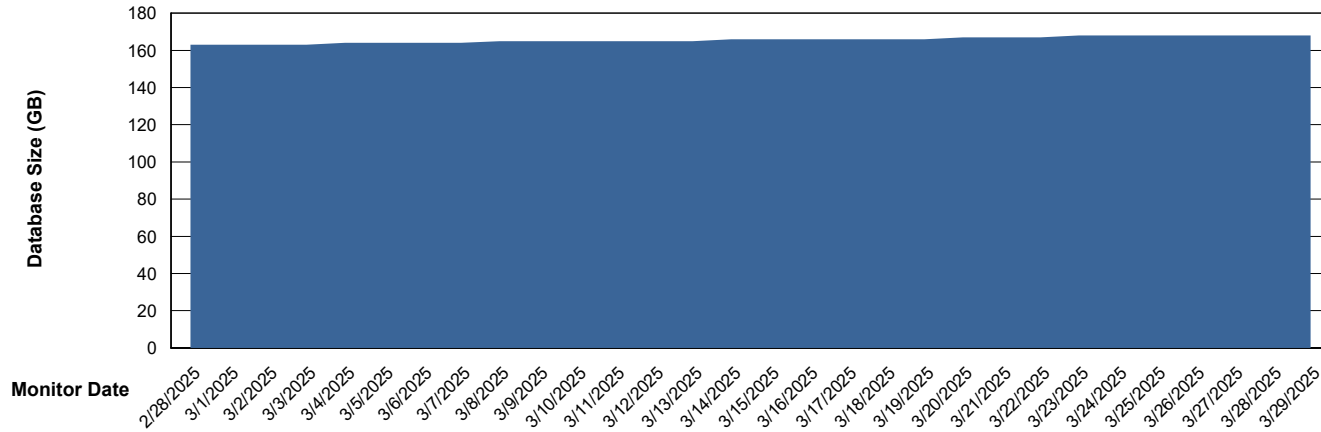

DATABASE SIZE   CLB-BI-AMS_ABS1_DB

Database growth over last month