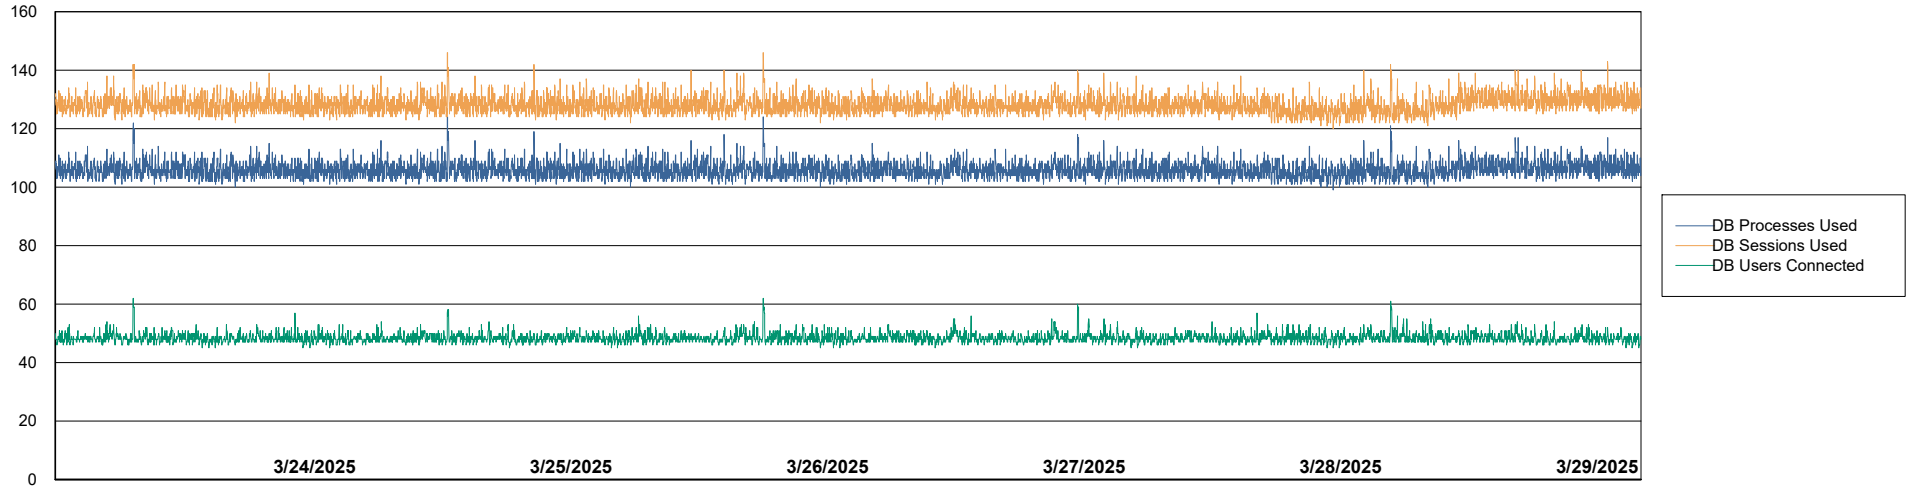

Database Performance AUJ_ABSEM3_DB