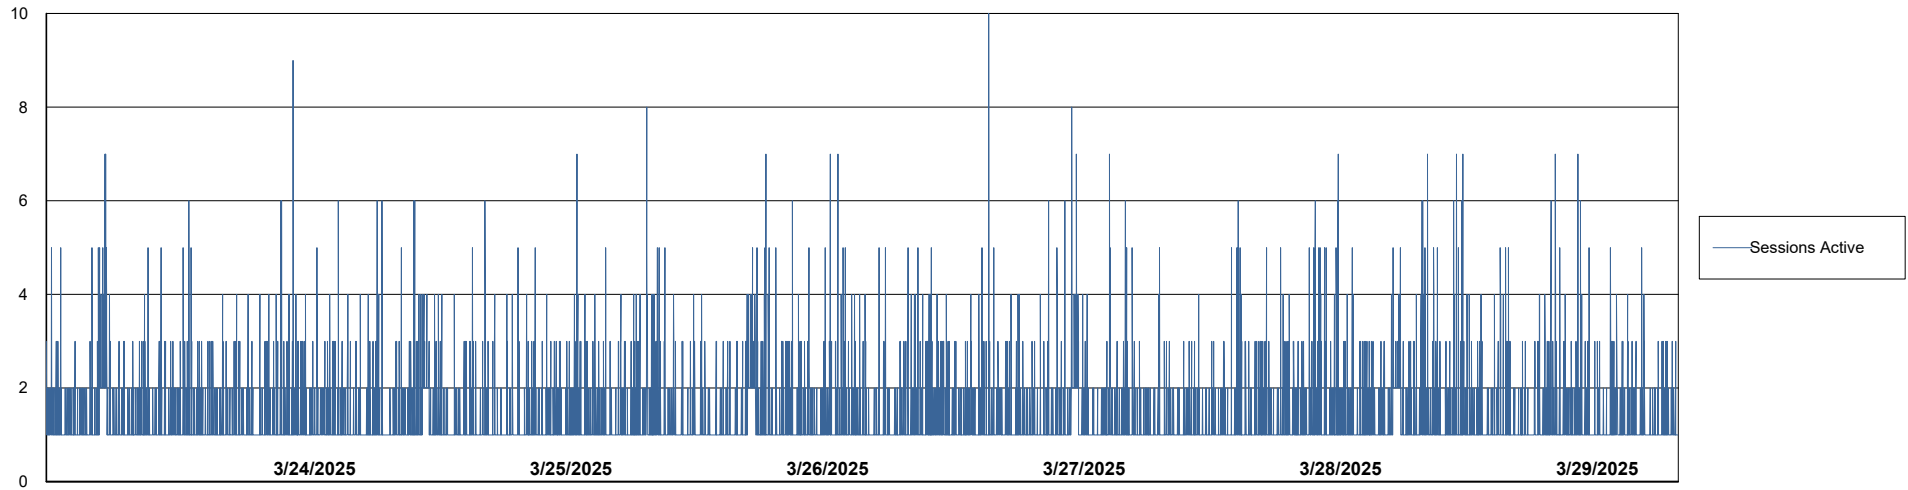

Database Performance AUJ_ABSEM3_DB