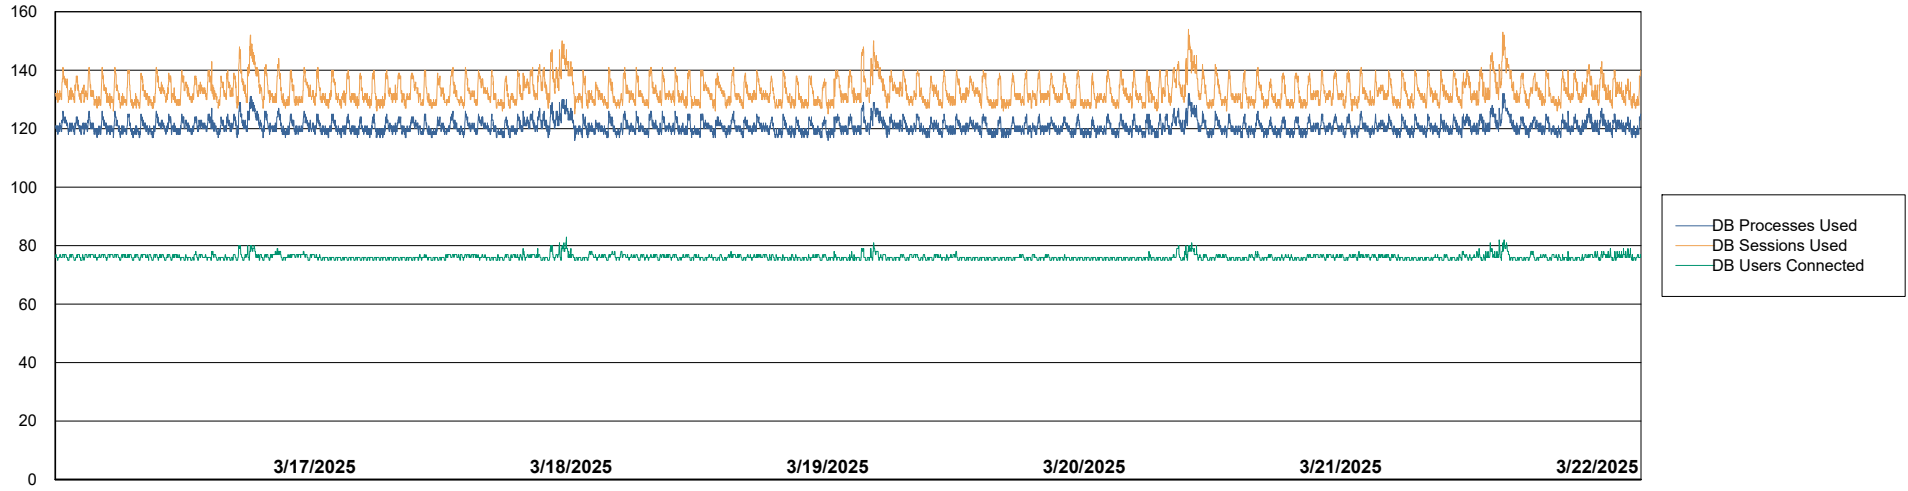

Database Performance VOS_PRD_ABSBI-2018_ABS1