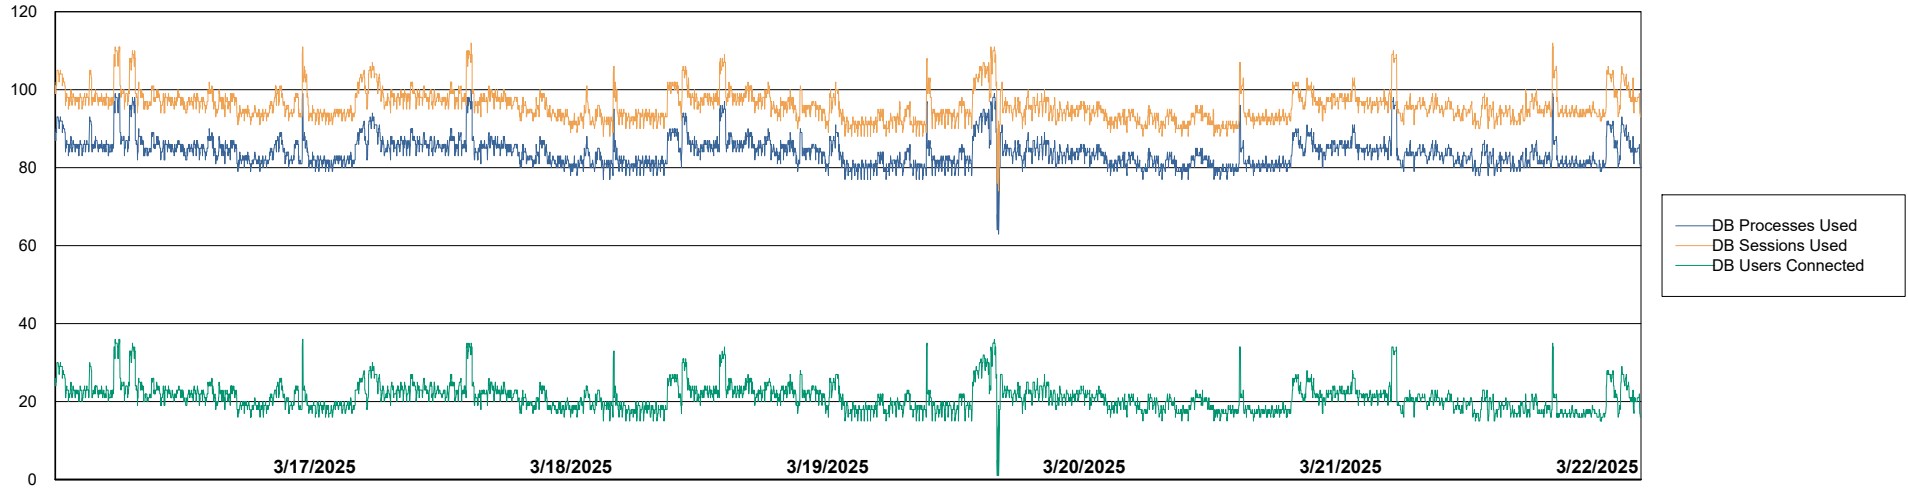

Database Performance NOA_PRD_NHSBI_ABS1