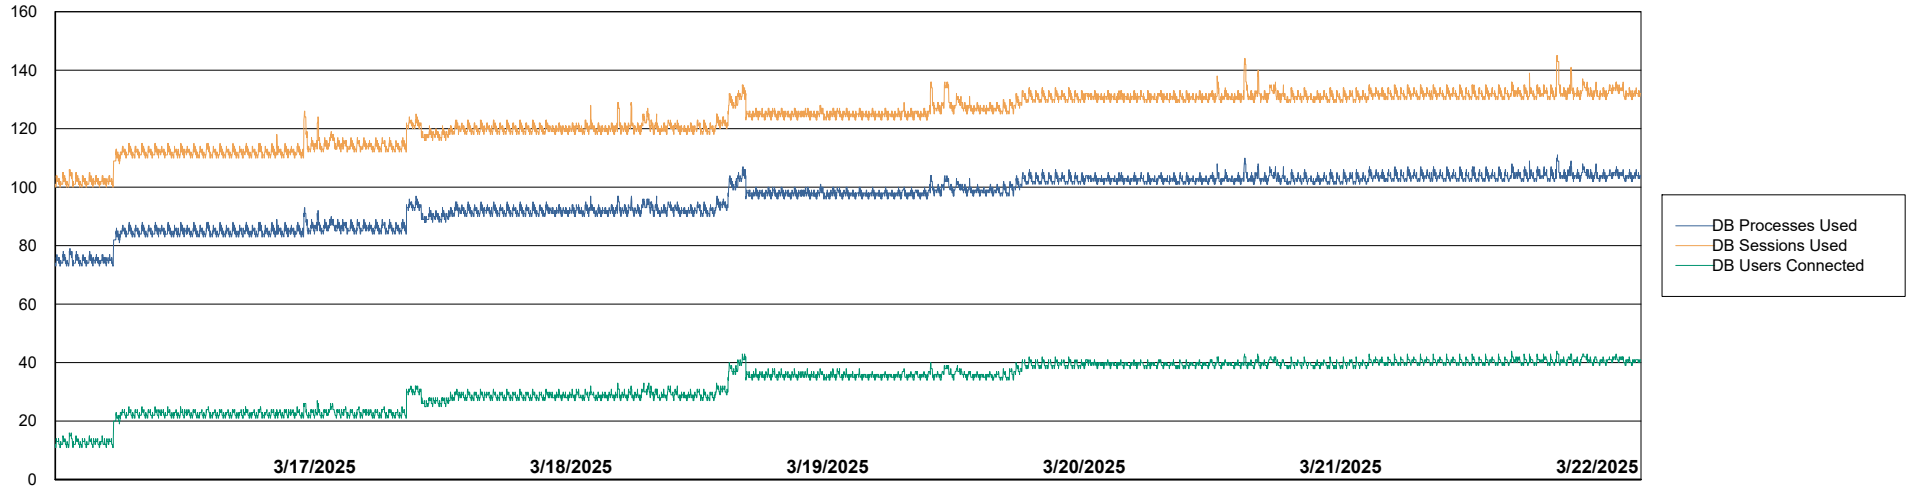

Database Performance NIX_PRD_ABSBI_ABS1