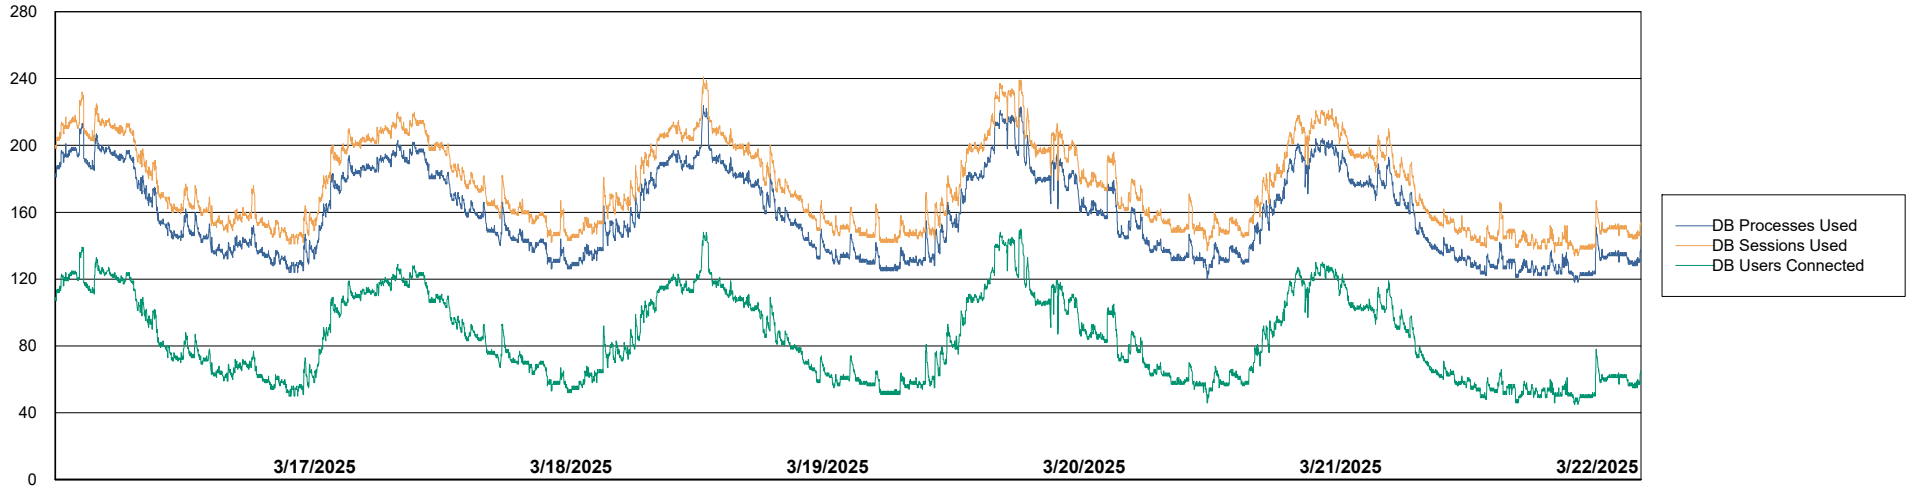

Database Performance LST-DBS3-AMS_DB_ABSME