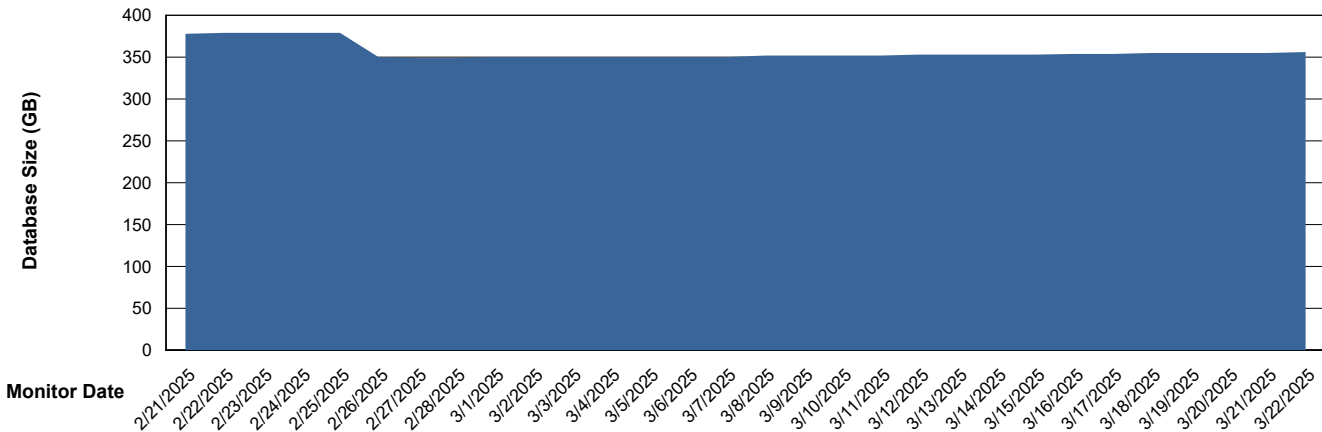

Database growth over last month

Database Tablespace LST-DBS3-AMS_DB_ABSME

Date	Tablespace Name	Filesize (Gb)	Usedsize (Gb)	Percentage free
3/22/2025	ABSDATA	419	330	21
	INDX	60	21	65
3/21/2025	ABSDATA	419	329	21
	INDX	60	21	65
3/20/2025	ABSDATA	419	329	21
	INDX	60	21	65
3/19/2025	ABSDATA	419	329	21
	INDX	60	21	65
3/18/2025	ABSDATA	419	329	22
	INDX	60	21	65
3/17/2025	ABSDATA	419	328	22
	INDX	60	21	65
3/16/2025	ABSDATA	419	328	22
	INDX	60	21	65