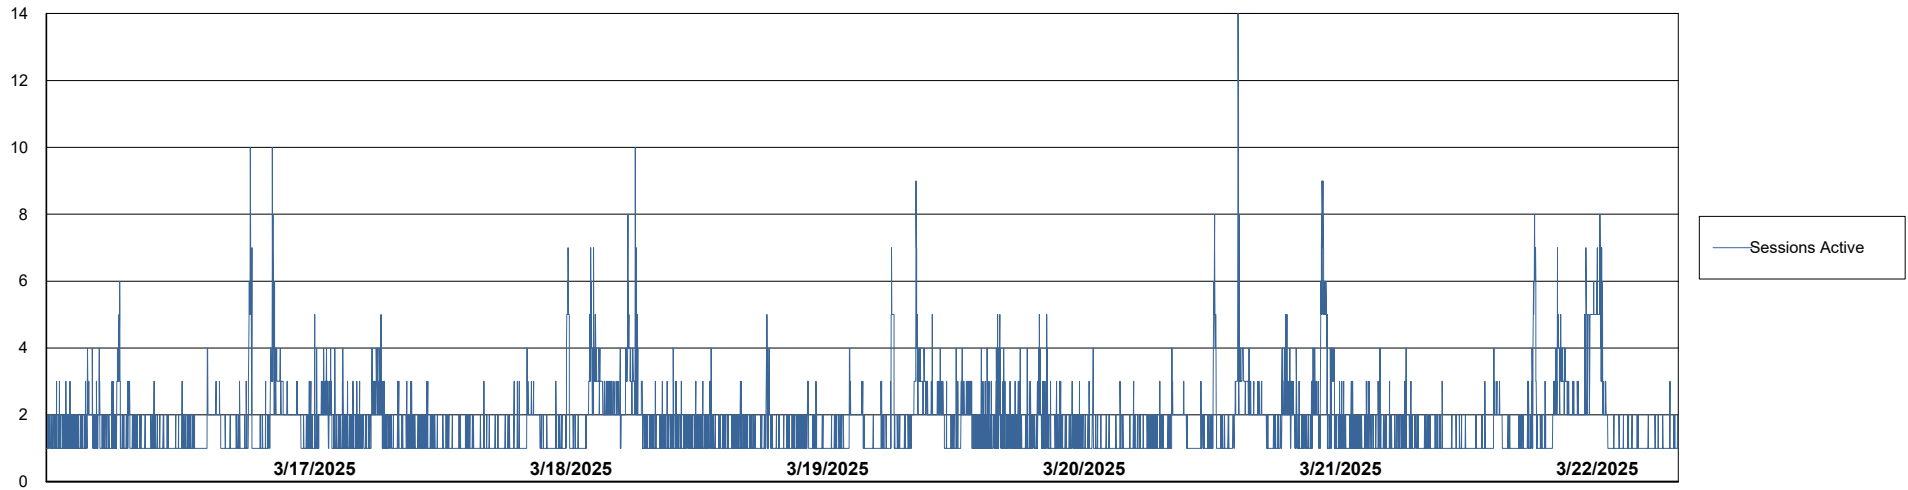

Database Performance LST-DBS3-AMS_DB_ABSME