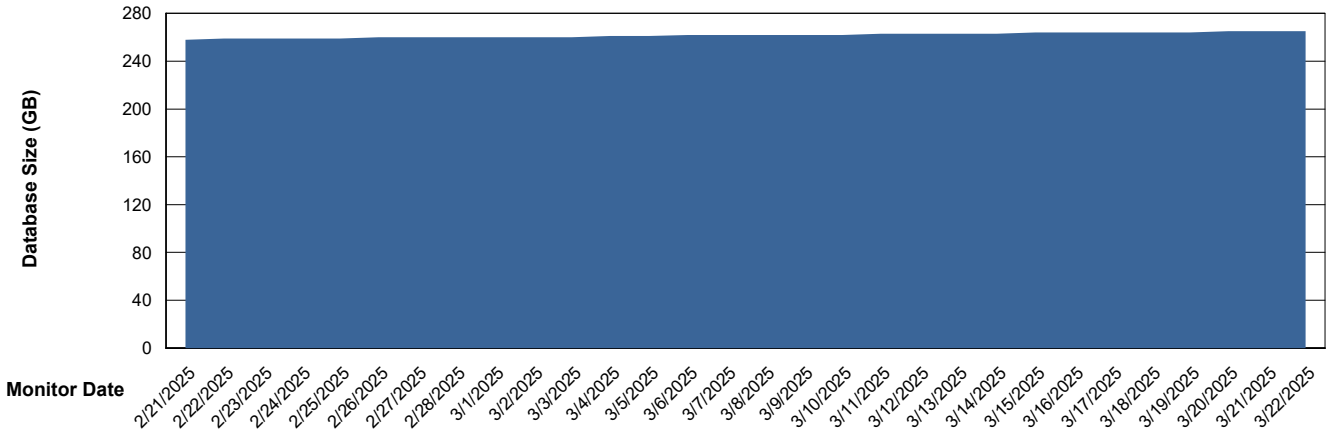

DATABASE SIZE LST-DBS4-AMS_DB_ABSME2

Database growth over last month