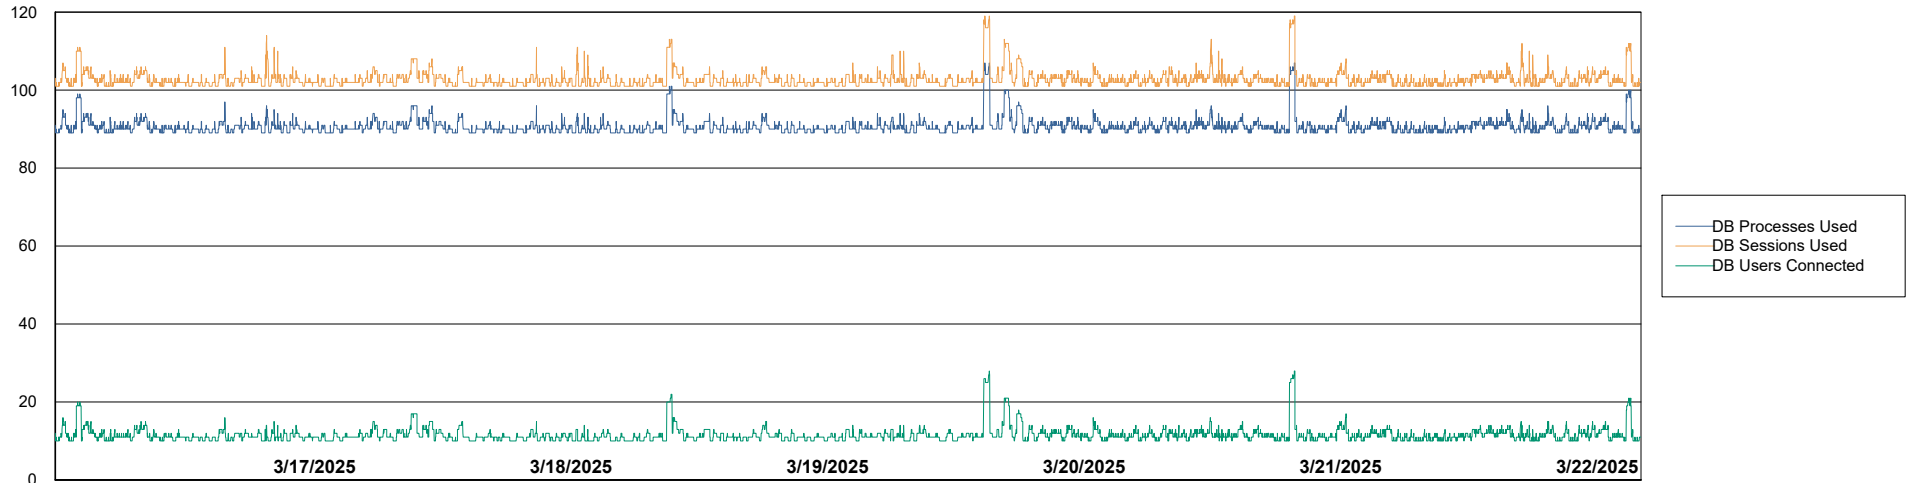

Database Performance LLG_ABSBI01_BI_PROD_ABS1