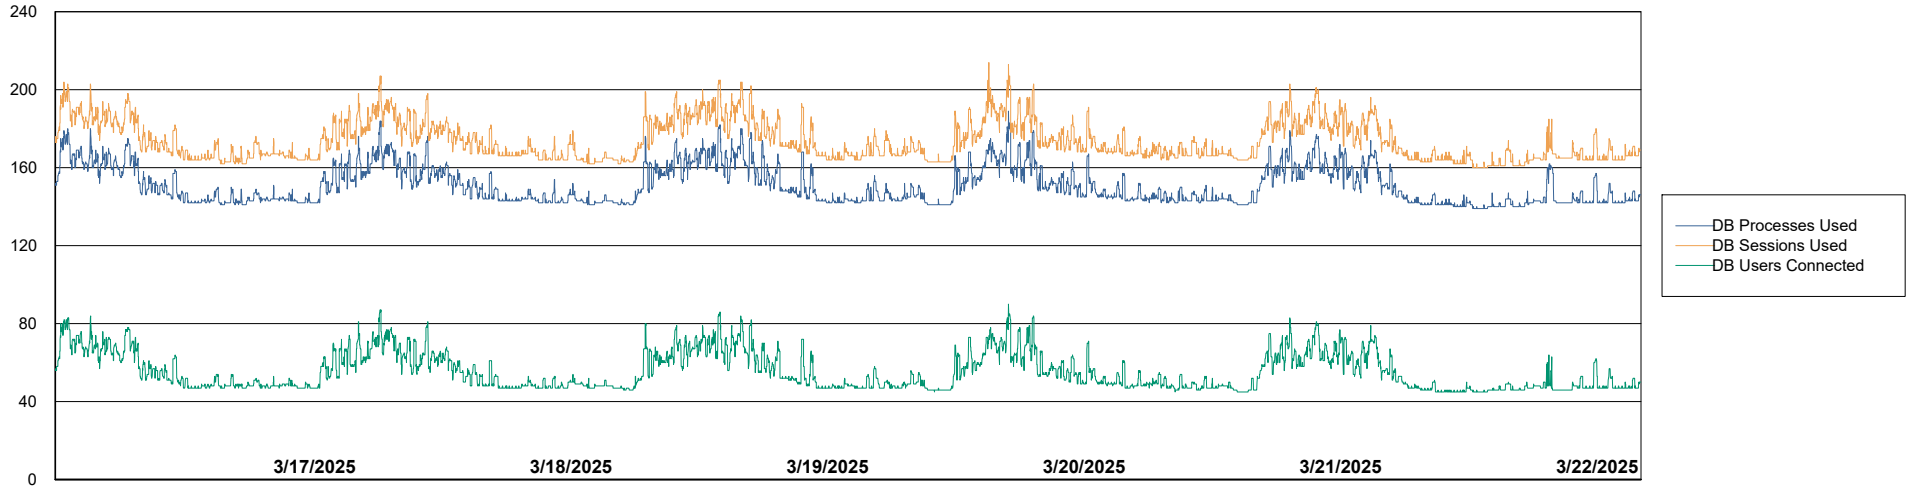

Database Performance ELJ_PRD_FRASEQXPRDDB01_ABS1