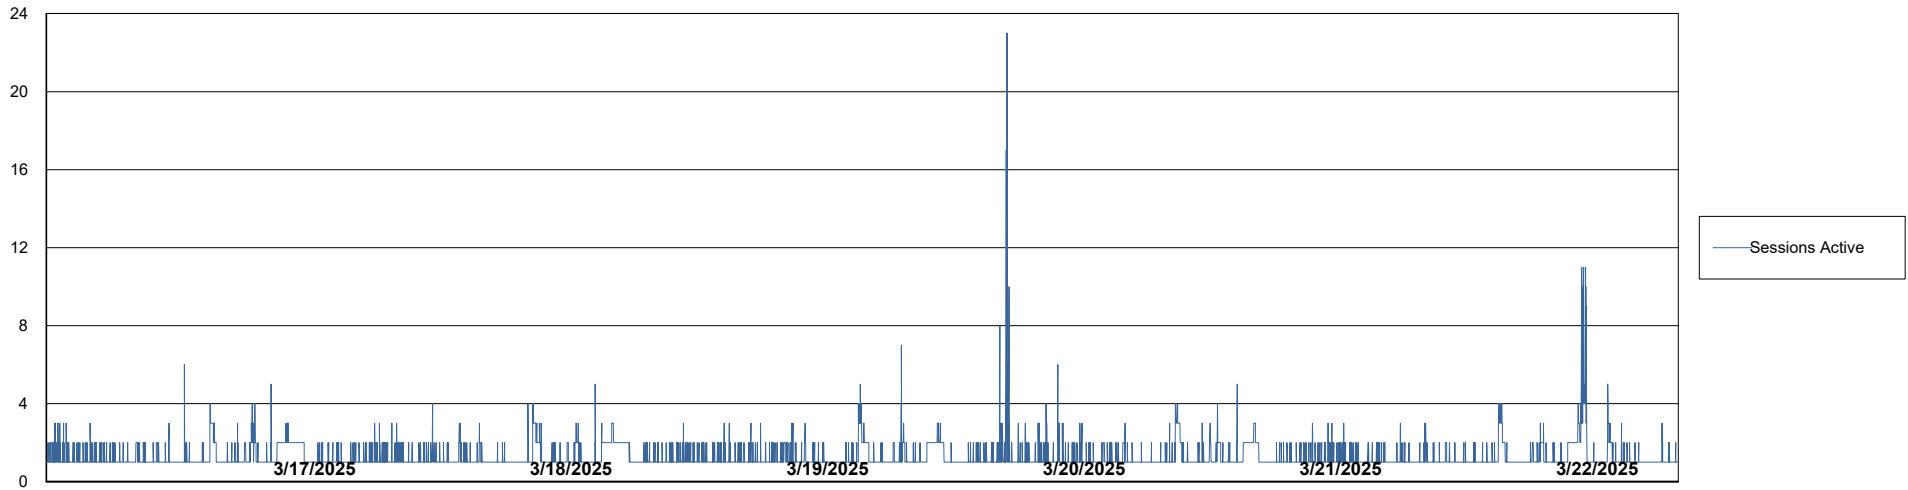

Database Performance ELJ_PRD_FRASEQXPRDDB01_ABS1