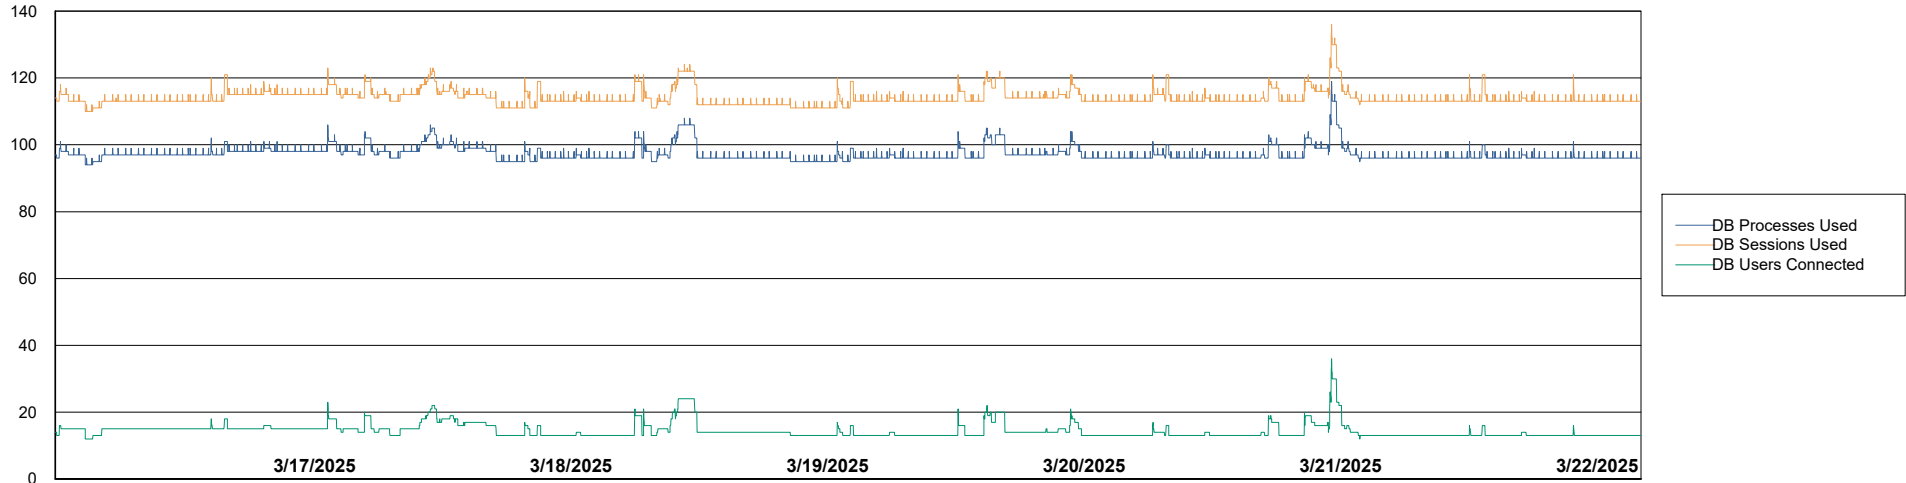

Database Performance DFD_DK-DC-SR-ABSDB_ABS1