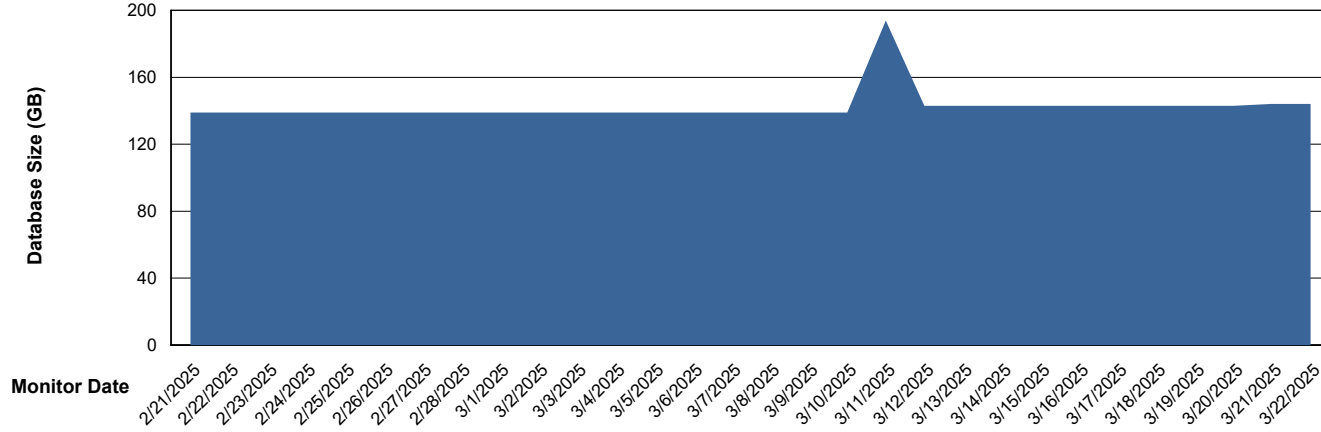

DB Processes Max 500

Weekly SLA Customer Report

Customer DFD_Production
Database ID 39

DATABASE SIZE DFD_DK-DC-SR-ABSDB_ABS1

Database growth over last month

DATABASE SIZE DFD_PRD_S-S-ABSBI-V_ABS1

Database growth over last month

Weekly SLA Customer Report

Customer DFD_Production
Database ID 39

Database Tablespace DFD_DK-DC-SR-ABSDB_ABS1

Date	Tablespace Name	Filesize (Gb)	Usedsize (Gb)	Percentage free
3/22/2025	ABSDATA	101	44	56
	INDX	136	96	29
3/21/2025	ABSDATA	101	44	56
	INDX	136	96	29
3/20/2025	ABSDATA	101	44	56
	INDX	136	96	29
3/19/2025	ABSDATA	101	44	56
	INDX	136	96	29
3/18/2025	ABSDATA	101	44	56
	INDX	136	96	29
3/17/2025	ABSDATA	101	44	56
	INDX	136	96	29
3/16/2025	ABSDATA	101	44	56
	INDX	136	96	29