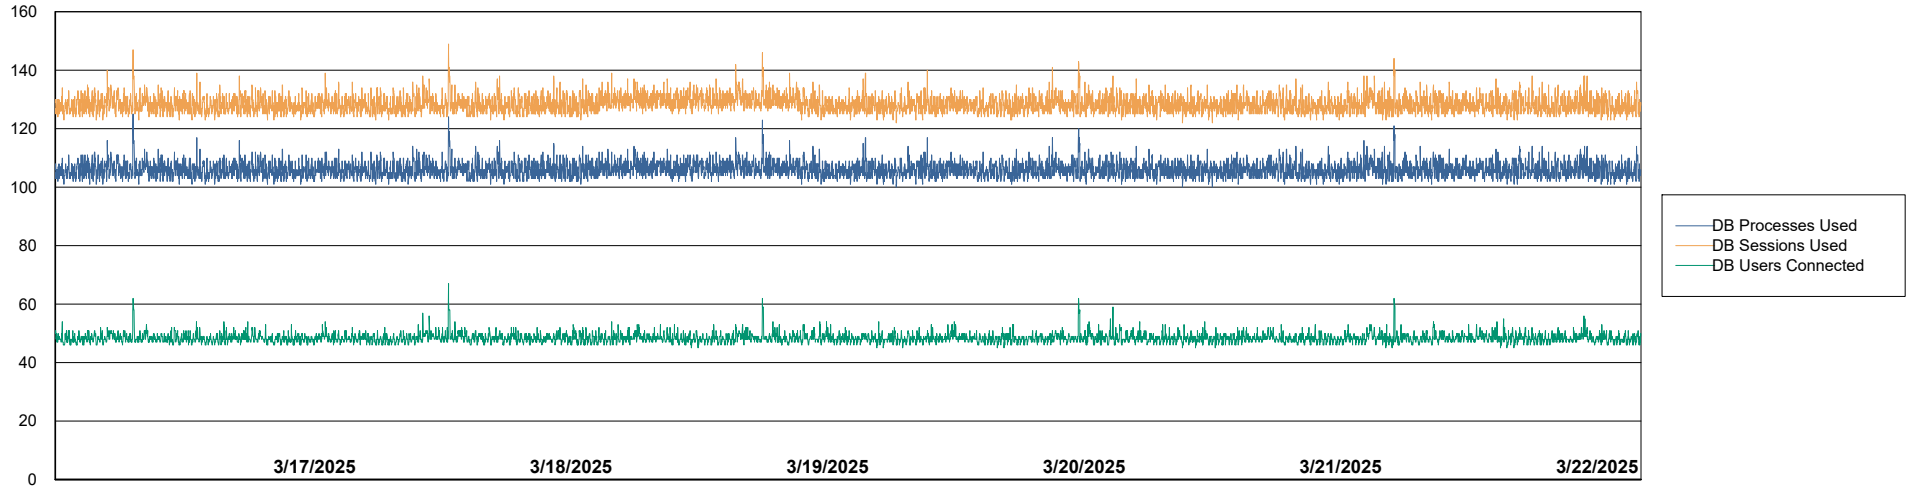

Database Performance AUJ_ABSEM3_DB