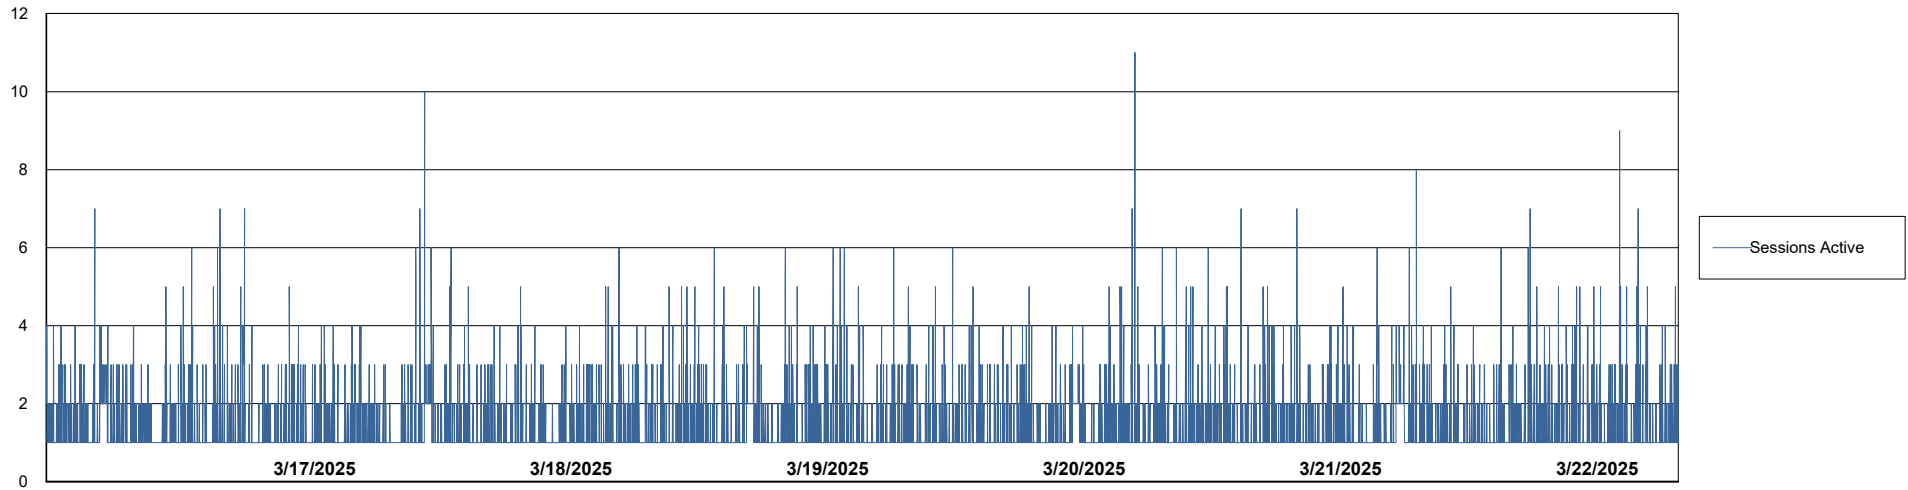

Database Performance AUJ_ABSEM3_DB