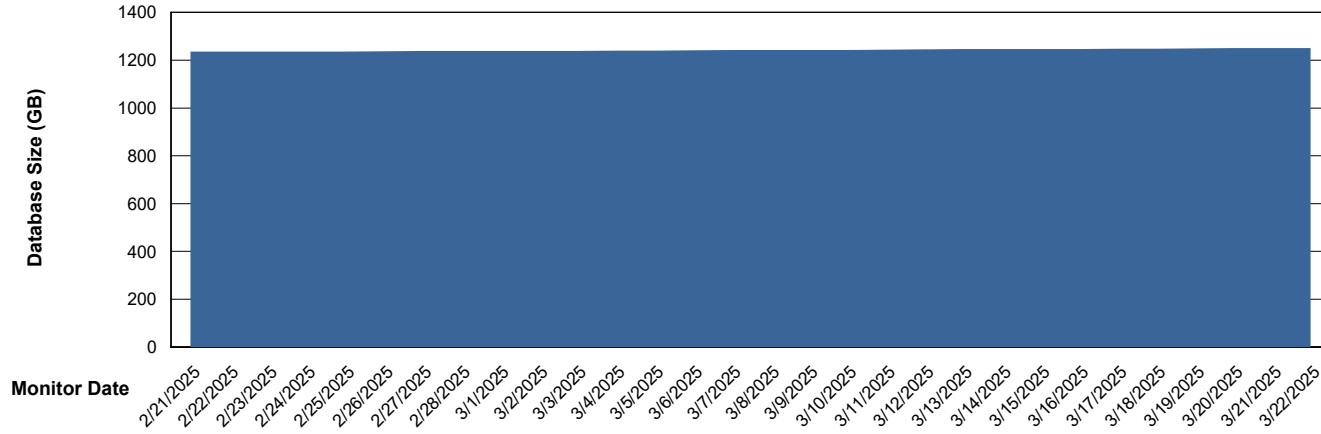

Database growth over last month

Weekly SLA Customer Report

Customer AUJ_Production
Database ID 41

DATABASE SIZE AUJ_DB3_Primary

Database growth over last month

Weekly SLA Customer Report

Customer AUJ_Production
 Database ID 41

Database Tablespace AUJ_BI3_DB

Date	Tablespace Name	Filesize (Gb)	Usedsize (Gb)	Percentage free
3/22/2025	ABSDATA	200	145	28
	INDX	80	27	66
3/21/2025	ABSDATA	200	145	28
	INDX	80	27	66
3/20/2025	ABSDATA	200	145	28
	INDX	80	27	66
3/19/2025	ABSDATA	200	145	28
	INDX	80	27	66
3/18/2025	ABSDATA	200	144	28
	INDX	80	27	66
3/17/2025	ABSDATA	200	144	28
	INDX	80	27	66
3/16/2025	ABSDATA	200	144	28
	INDX	80	27	66