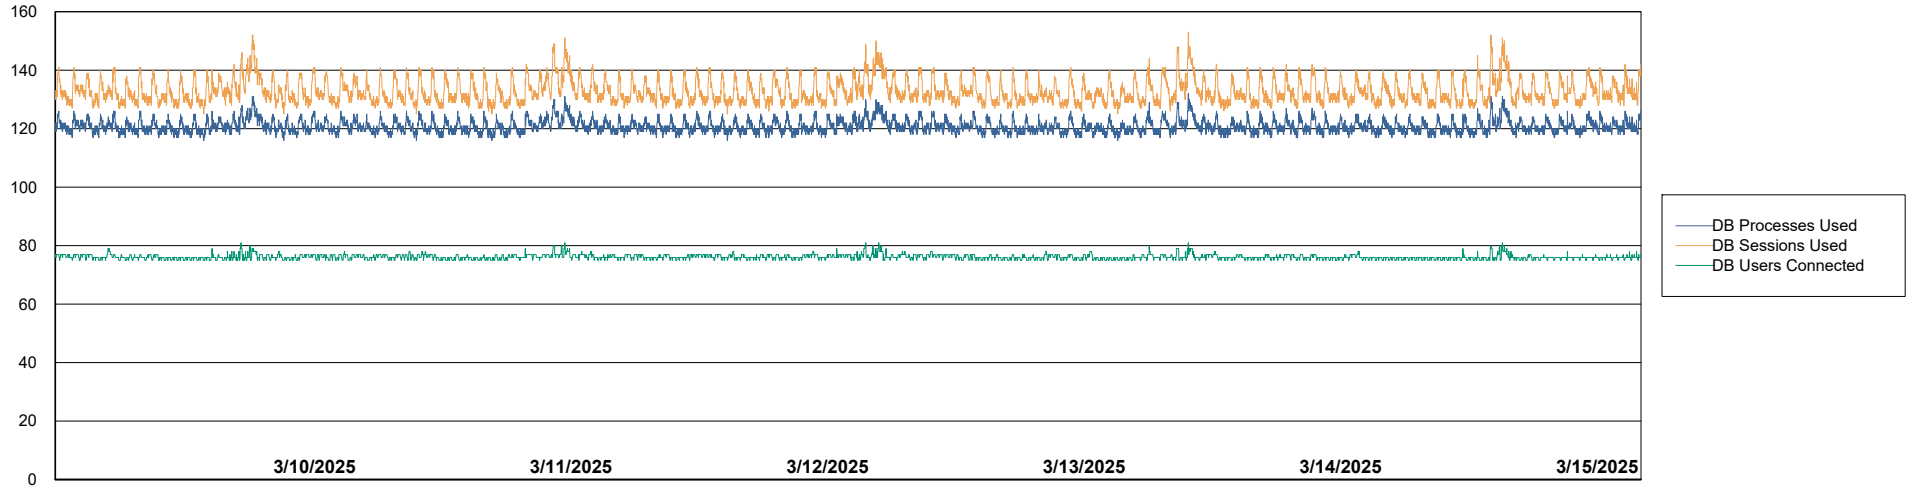

Database Performance VOS_PRD_ABSBI-2018_ABS1