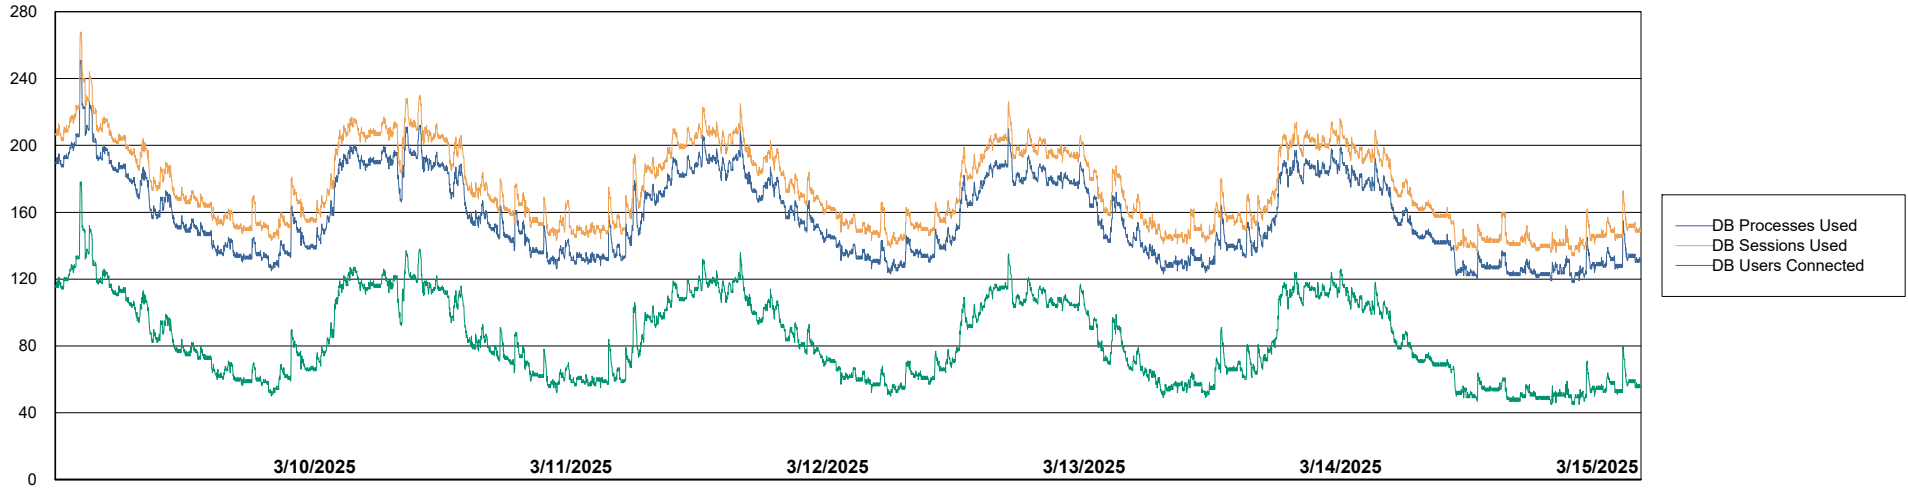

Database Performance LST-DBS3-AMS_DB_ABSME