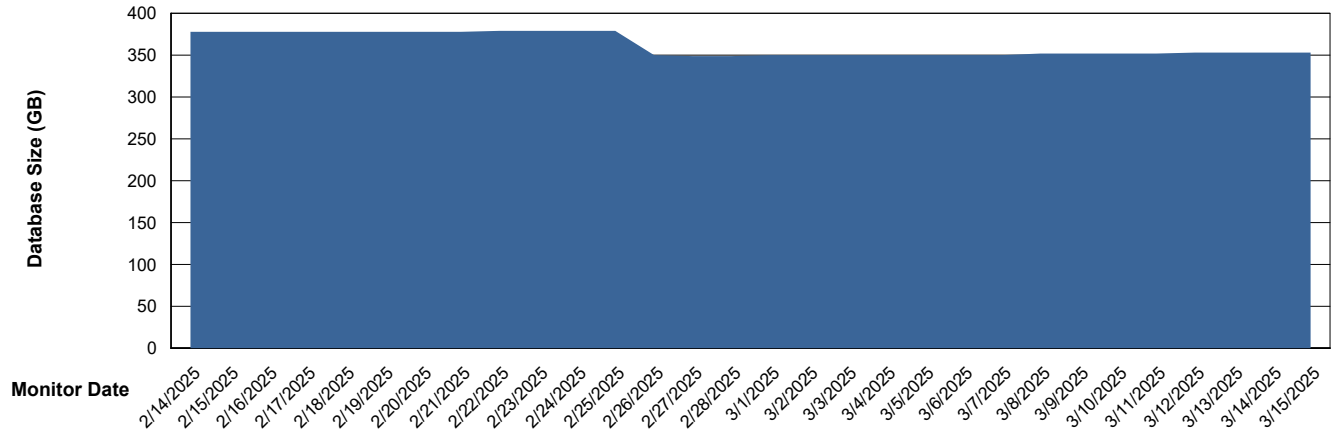

Database growth over last month

Database Tablespace LST-DBS3-AMS_DB_ABSME

Date	Tablespace Name	Filesize (Gb)	Usedsize (Gb)	Percentage free
3/15/2025	ABSDATA	419	328	22
	INDX	60	21	65
3/14/2025	ABSDATA	419	328	22
	INDX	60	21	65
3/13/2025	ABSDATA	419	328	22
	INDX	60	21	65
3/12/2025	ABSDATA	419	327	22
	INDX	60	21	65
3/11/2025	ABSDATA	419	327	22
	INDX	60	21	65
3/10/2025	ABSDATA	419	327	22
	INDX	60	21	65
3/9/2025	ABSDATA	419	327	22
	INDX	60	21	65