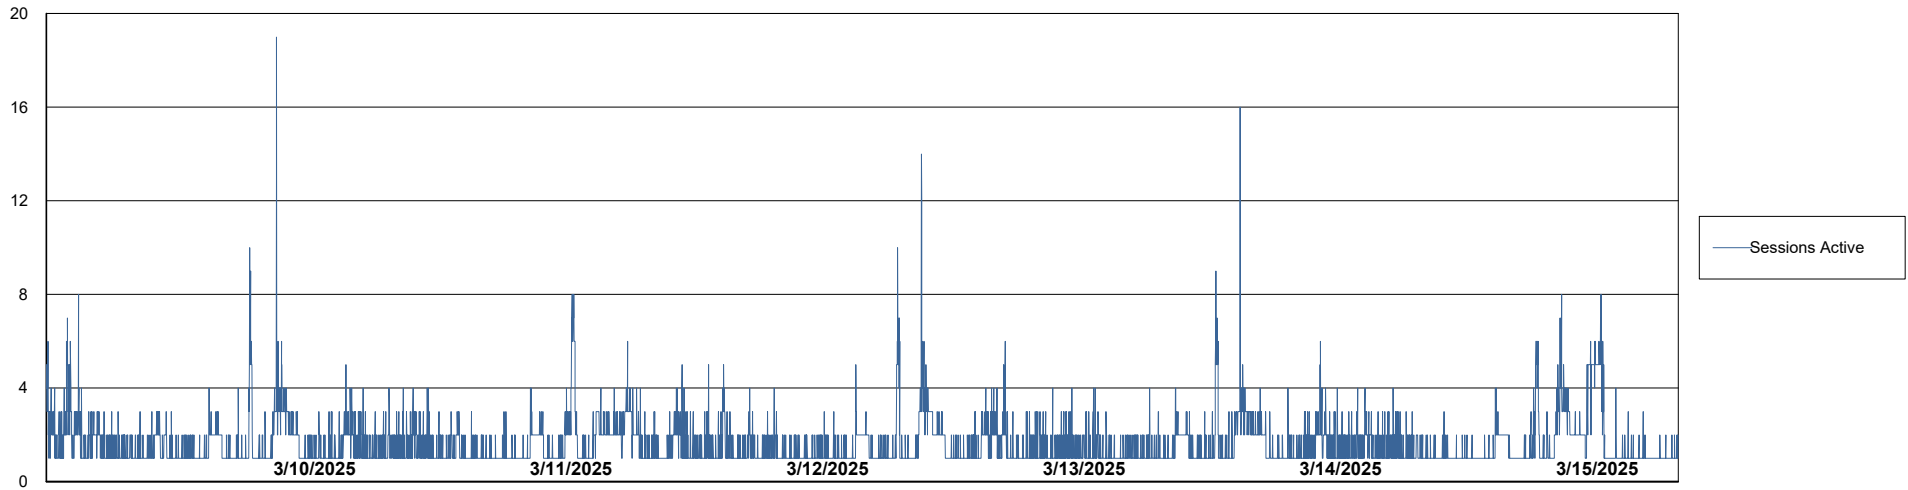

Database Performance LST-DBS3-AMS_DB_ABSME