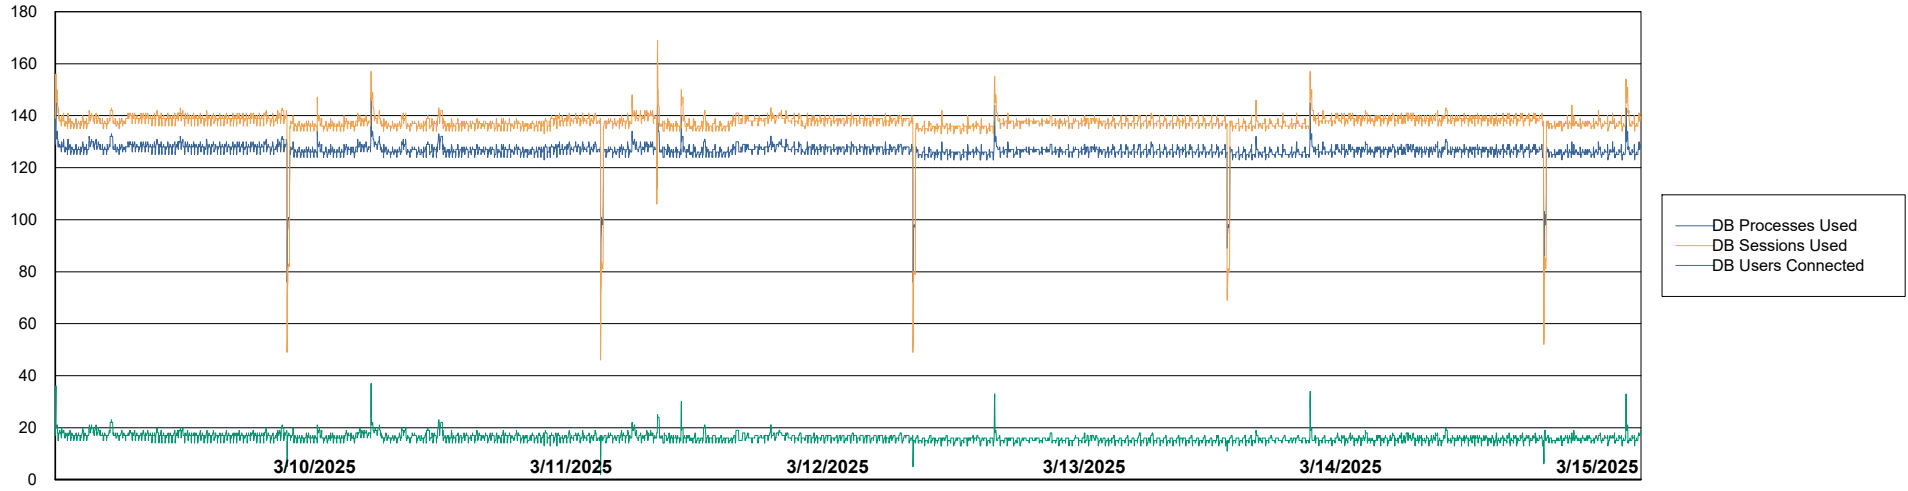

Database Performance HUE_PRD_S-ORABI2024_ABS1