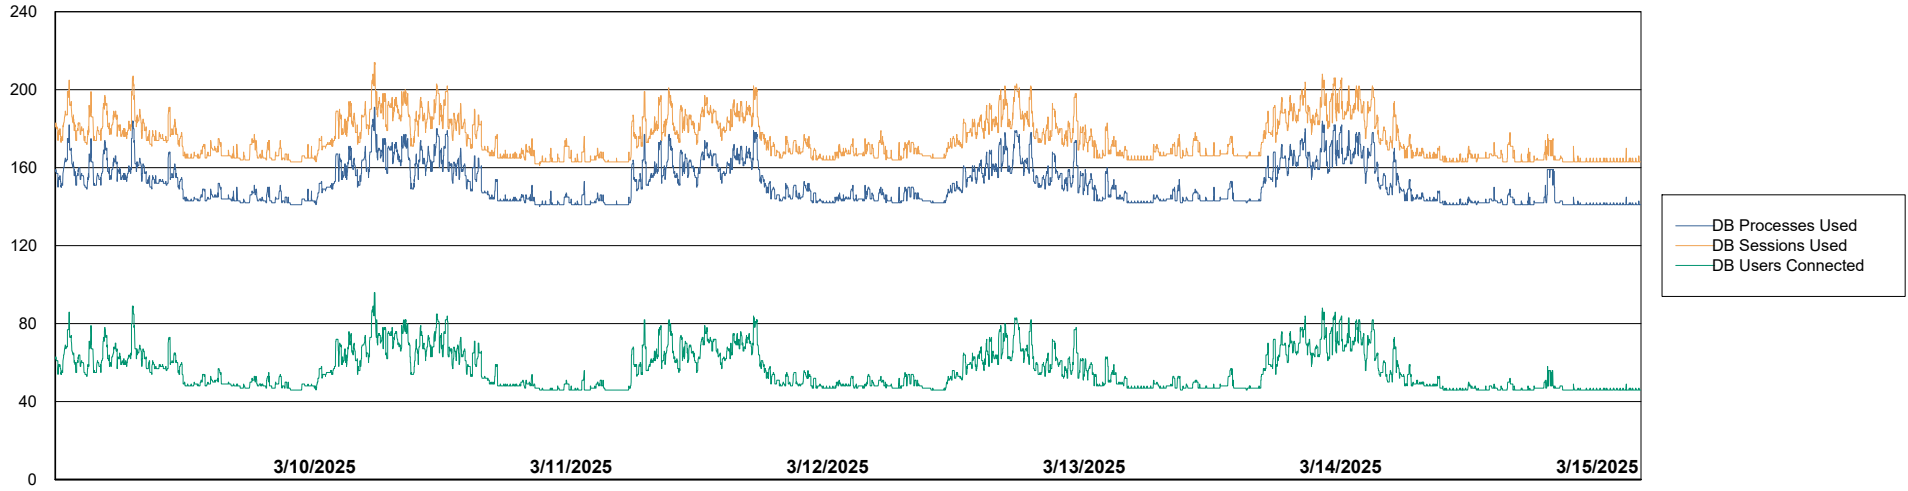

Database Performance ELJ_PRD_FRASEQXPRDDB01_ABS1