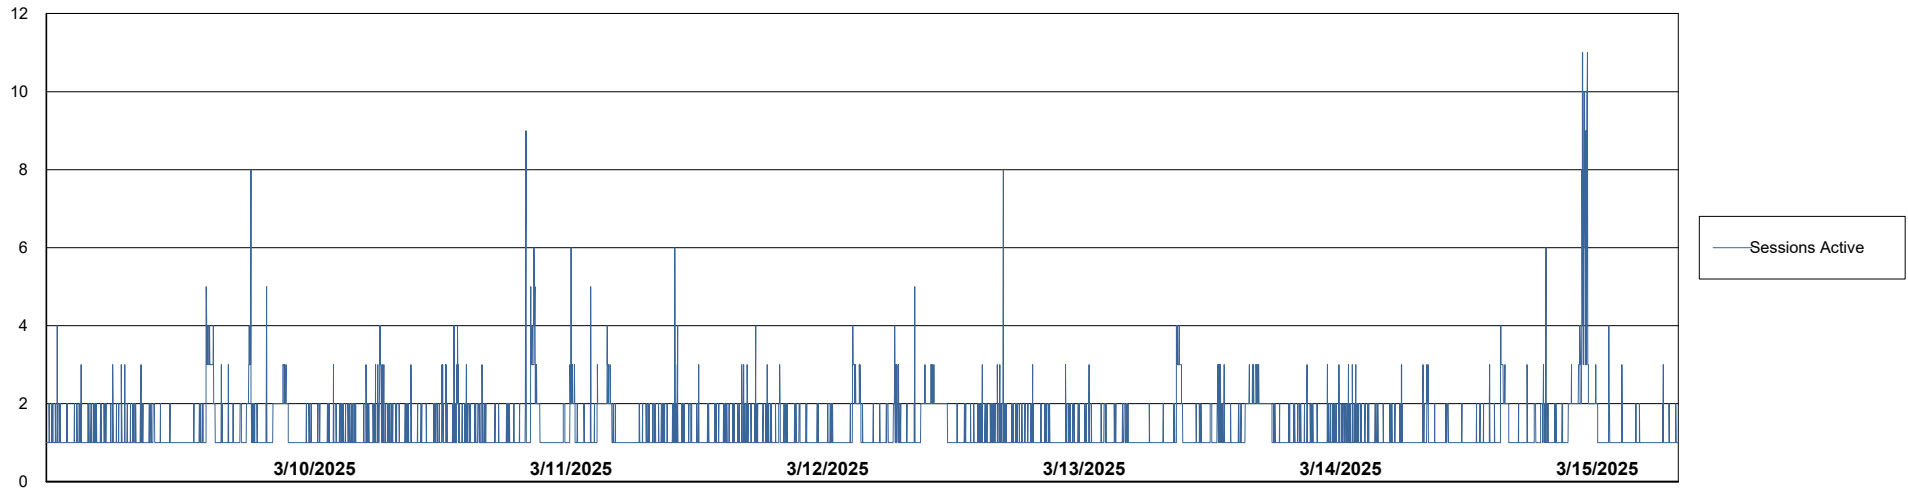

Database Performance ELJ_PRD_FRASEQXPRDDB01_ABS1