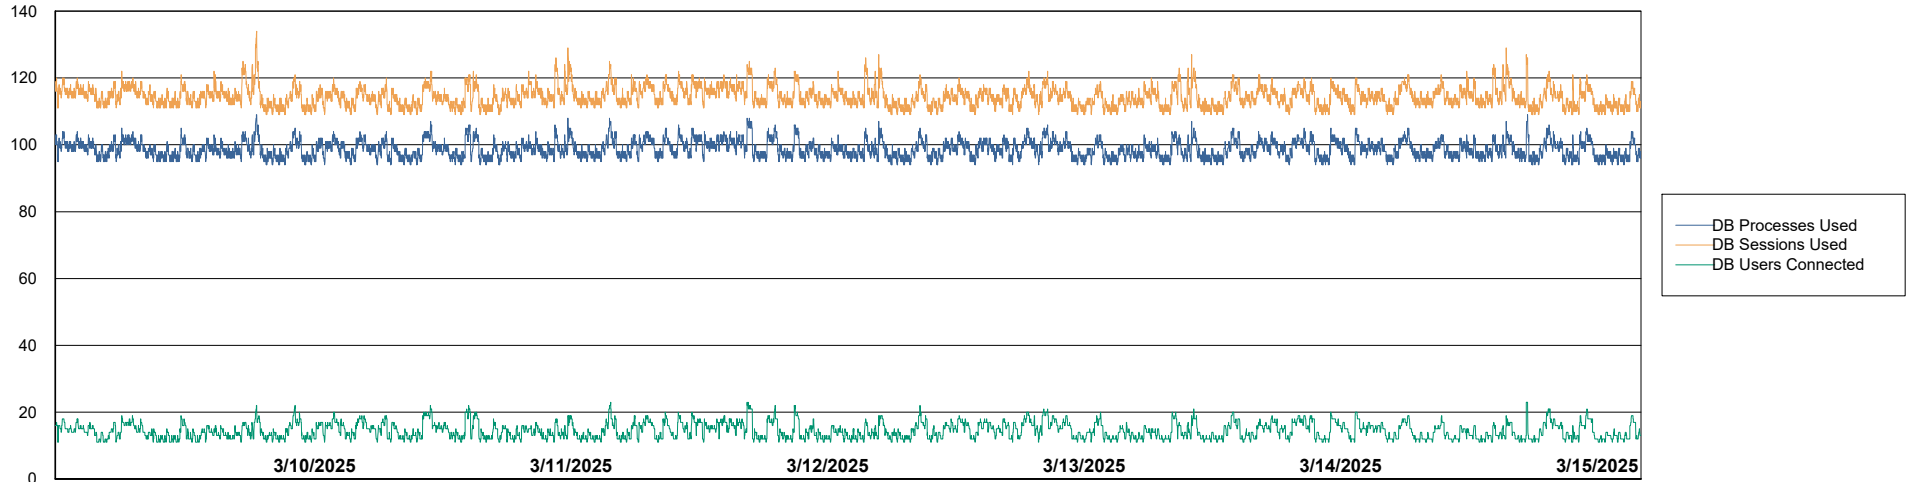

Database Performance ELI_PRD_FRASEQXPRDDB04-BI_ABS1