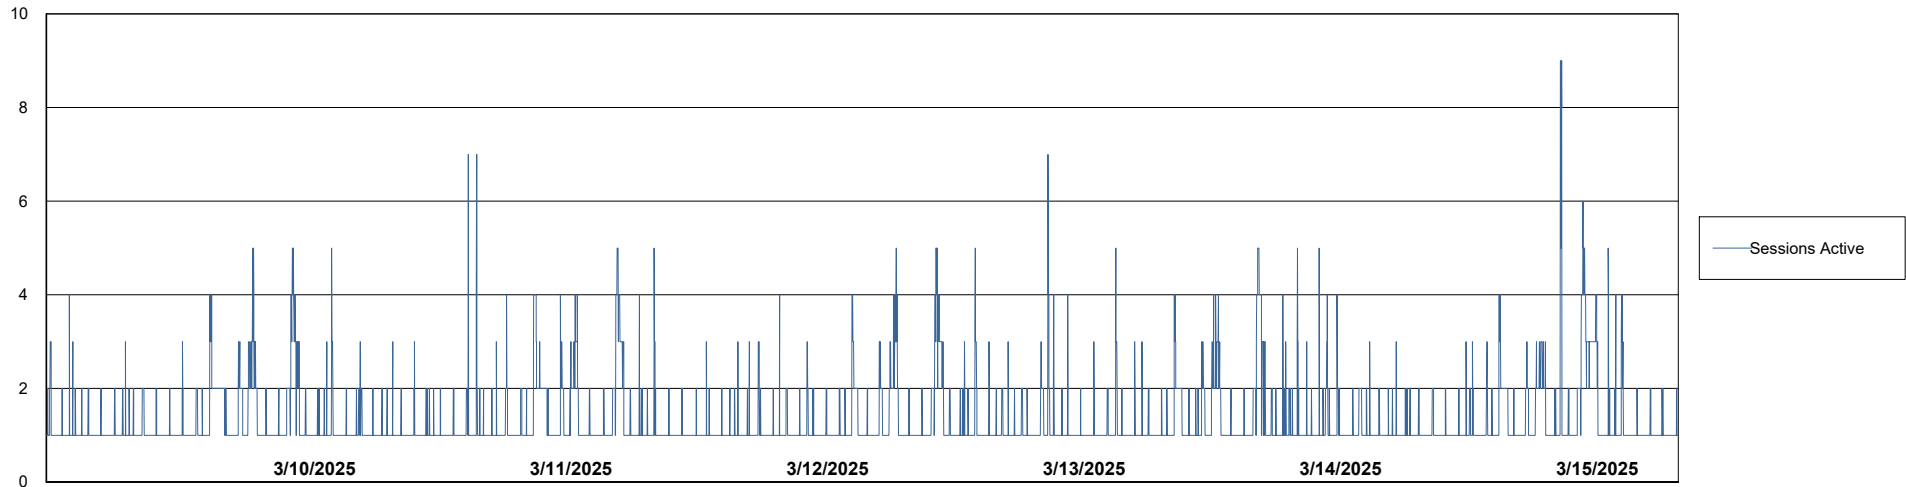

Database Performance ELI_PRD_FRASEQXPRDDB04-BI_ABS1