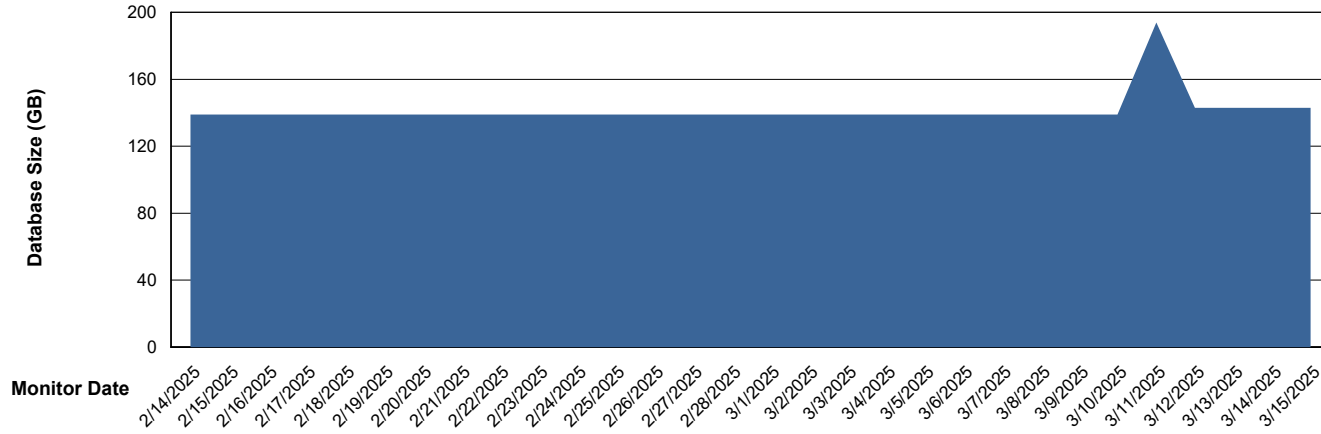

DB Processes Max 500

Weekly SLA Customer Report

Customer DFD_Production
Database ID 39

DATABASE SIZE DFD_DK-DC-SR-ABSDB_ABS1

Database growth over last month

DATABASE SIZE DFD_PRD_S-S-ABSBI-V_ABS1

Database growth over last month

Weekly SLA Customer Report

Customer DFD_Production
 Database ID 39

Database Tablespace DFD_DK-DC-SR-ABSDB_ABS1

Date	Tablespace Name	Filesize (Gb)	Usedsize (Gb)	Percentage free
3/15/2025	ABSDATA	101	44	56
	INDX	136	96	29
3/14/2025	ABSDATA	101	44	56
	INDX	136	96	29
3/13/2025	ABSDATA	101	44	56
	INDX	136	96	29
3/12/2025	ABSDATA	101	44	56
	INDX	136	96	29
3/11/2025	ABSDATA	101	95	6
	INDX	136	96	29
3/10/2025	ABSDATA	95	43	55
	INDX	136	94	31
3/9/2025	ABSDATA	95	43	55
	INDX	136	94	31