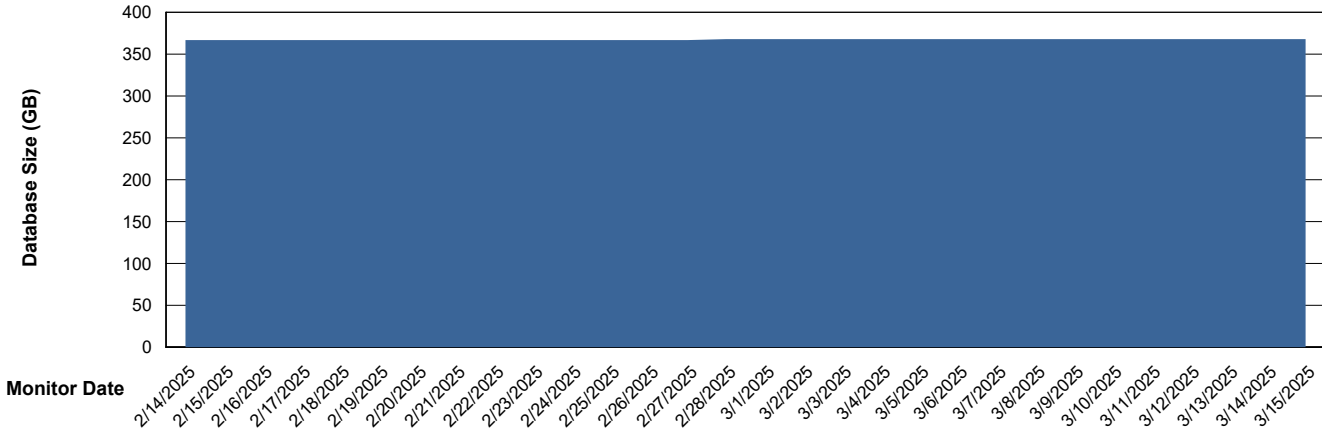

DB Processes Max 1,000

Weekly SLA Customer Report

Customer CLO Production
 Database ID 38

DATABASE SIZE CLO_PRD_CLO-ORA01_ABS1

Database growth over last month

Database Tablespace CLO_PRD_CLO-ORA01_ABS1

Date	Tablespace Name	Filesize (Gb)	Usedsize (Gb)	Percentage free
3/15/2025	ABSDATA	117	95	19
	INDX	304	248	19
3/14/2025	ABSDATA	117	95	19
	INDX	304	248	19
3/13/2025	ABSDATA	117	95	19
	INDX	304	248	19
3/12/2025	ABSDATA	117	95	19
	INDX	304	247	19
3/11/2025	ABSDATA	117	95	19
	INDX	304	247	19
3/10/2025	ABSDATA	117	95	19
	INDX	304	247	19
3/9/2025	ABSDATA	117	95	19
	INDX	304	247	19