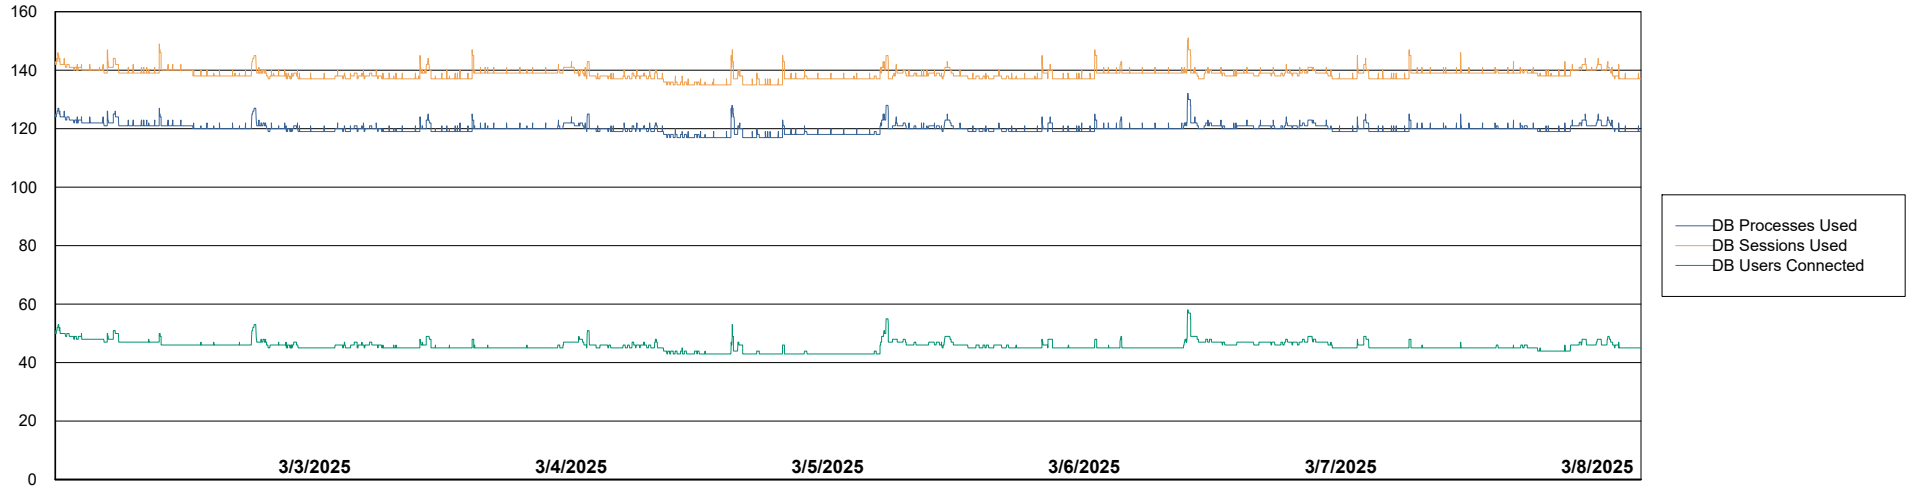

Database Performance XMX_PROD_ABSDB01_PRDB_ABS1