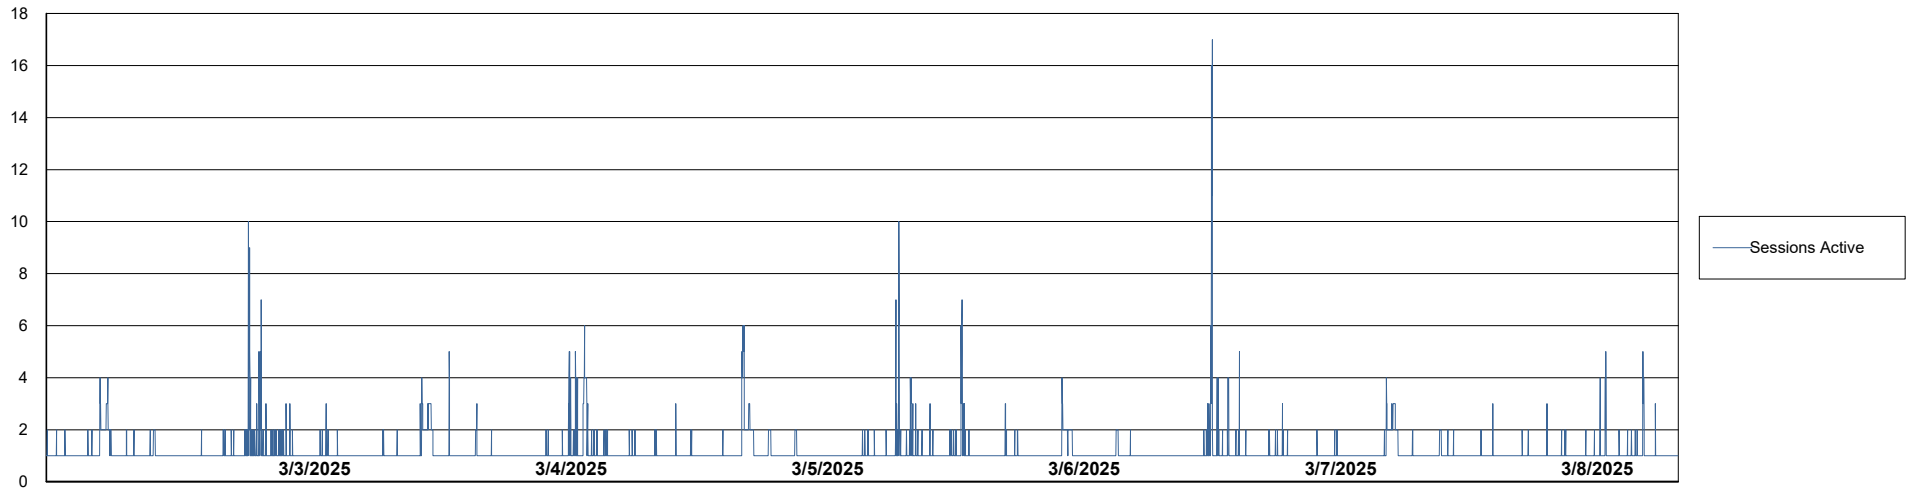

Database Performance XMX_PROD_ABSDB01_PRDB_ABS1