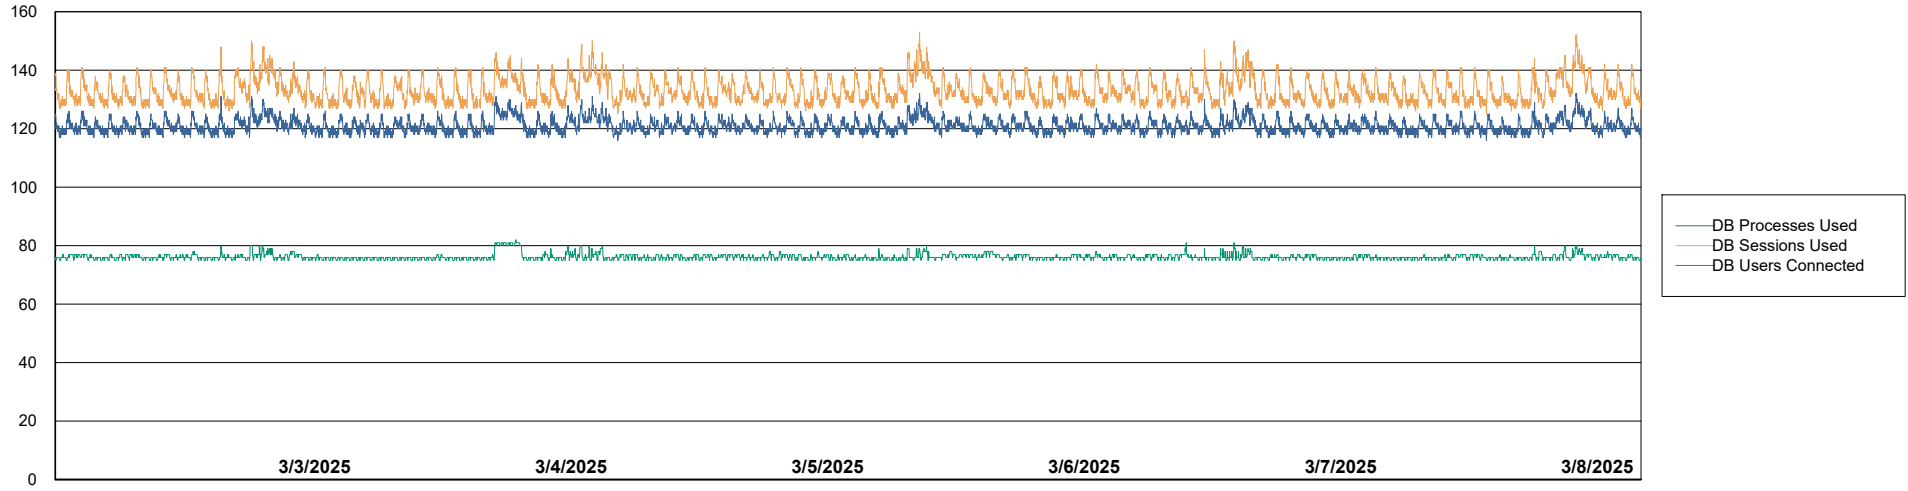

Database Performance VOS_PRD_ABSBI-2018_ABS1