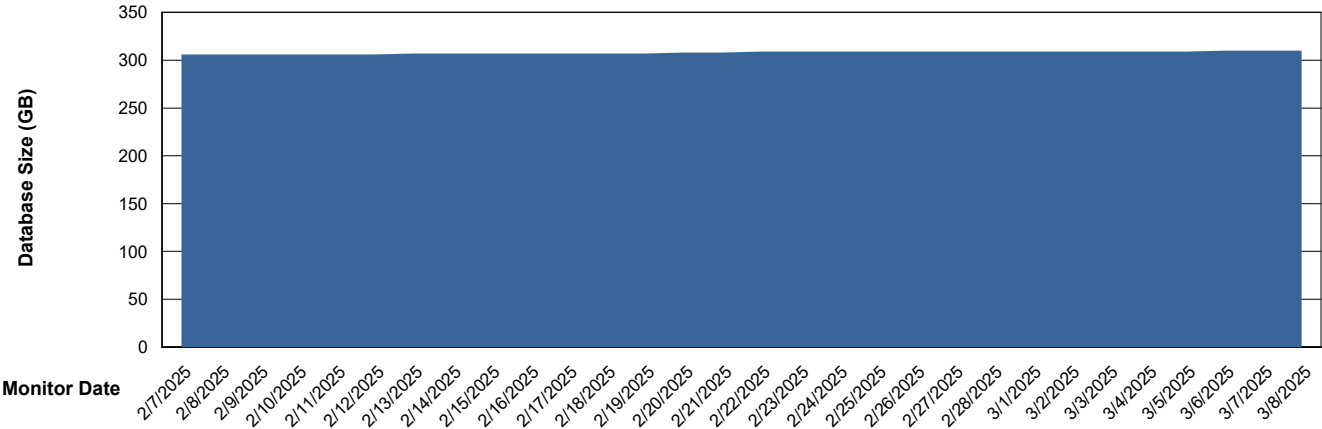

DB Processes Max 1,000

Weekly SLA Customer Report

Customer RFL_Production
 Database ID 36

DATABASE SIZE RFL_PRD_ABS01_DB

Database growth over last month

Database Tablespace RFL_PRD_ABS01_DB

Date	Tablespace Name	Filesize (Gb)	Usedsize (Gb)	Percentage free
3/8/2025	ABSDATA	117	87	26
	INDX	258	207	20
3/7/2025	ABSDATA	117	87	26
	INDX	258	207	20
3/6/2025	ABSDATA	117	87	26
	INDX	258	207	20
3/5/2025	ABSDATA	117	87	26
	INDX	258	207	20
3/4/2025	ABSDATA	117	87	26
	INDX	258	207	20
3/3/2025	ABSDATA	117	87	26
	INDX	246	207	16
3/2/2025	ABSDATA	117	87	26
	INDX	246	206	16