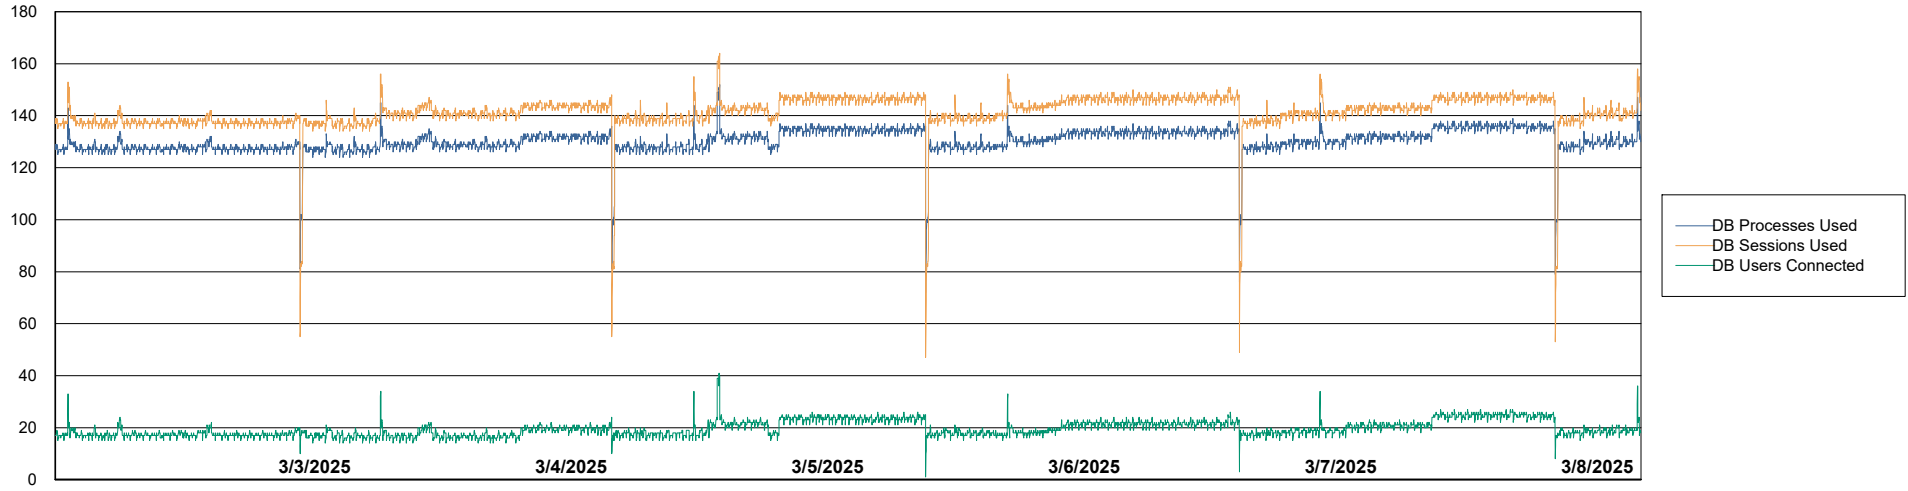

Database Performance HUE_PRD_S-ORABI2024_ABS1