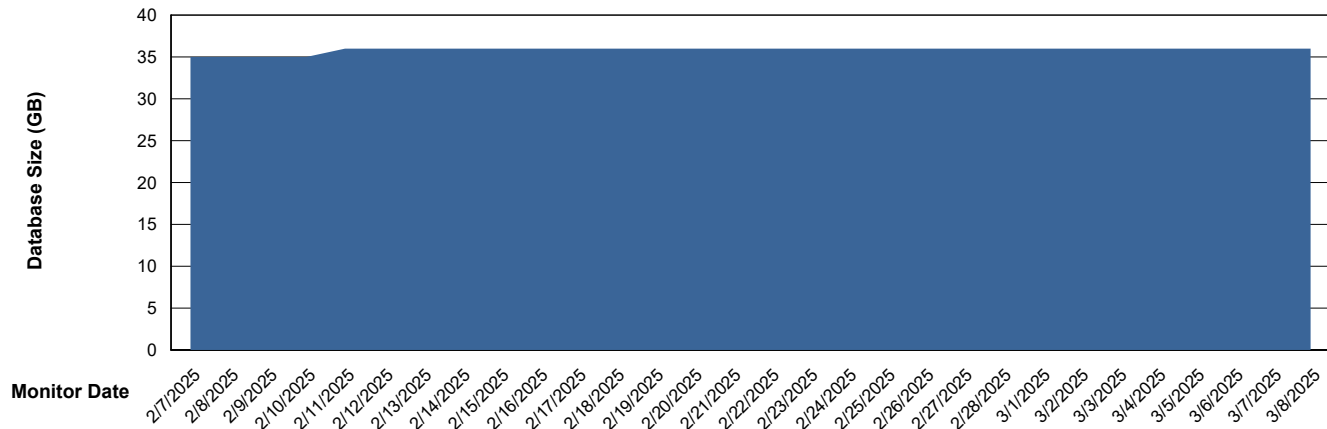

Weekly SLA Customer Report

Customer EUT_Production
Database ID 114

DATABASE SIZE EUT_EUP_PRD_URVINA22T_DB_ABS1

Database growth over last month

DATABASE SIZE EUT_URM_PRD_URVINA26_DB_ABS1

Database growth over last month

Weekly SLA Customer Report

Customer EUT_Production
Database ID 114

Database Tablespace EUT_EUP_PRD_URVINA22T_DB_ABS1

Date	Tablespace Name	Filesize (Gb)	Usedsize (Gb)	Percentage free
3/8/2025	ABSDATA	146	120	18
	INDX	32	26	18
3/7/2025	ABSDATA	146	120	18
	INDX	32	26	18
3/6/2025	ABSDATA	146	120	18
	INDX	32	26	19
3/5/2025	ABSDATA	146	120	18
	INDX	32	26	19
3/4/2025	ABSDATA	146	120	18
	INDX	32	26	19
3/3/2025	ABSDATA	146	120	18
	INDX	32	26	19
3/2/2025	ABSDATA	146	120	18
	INDX	31	26	16