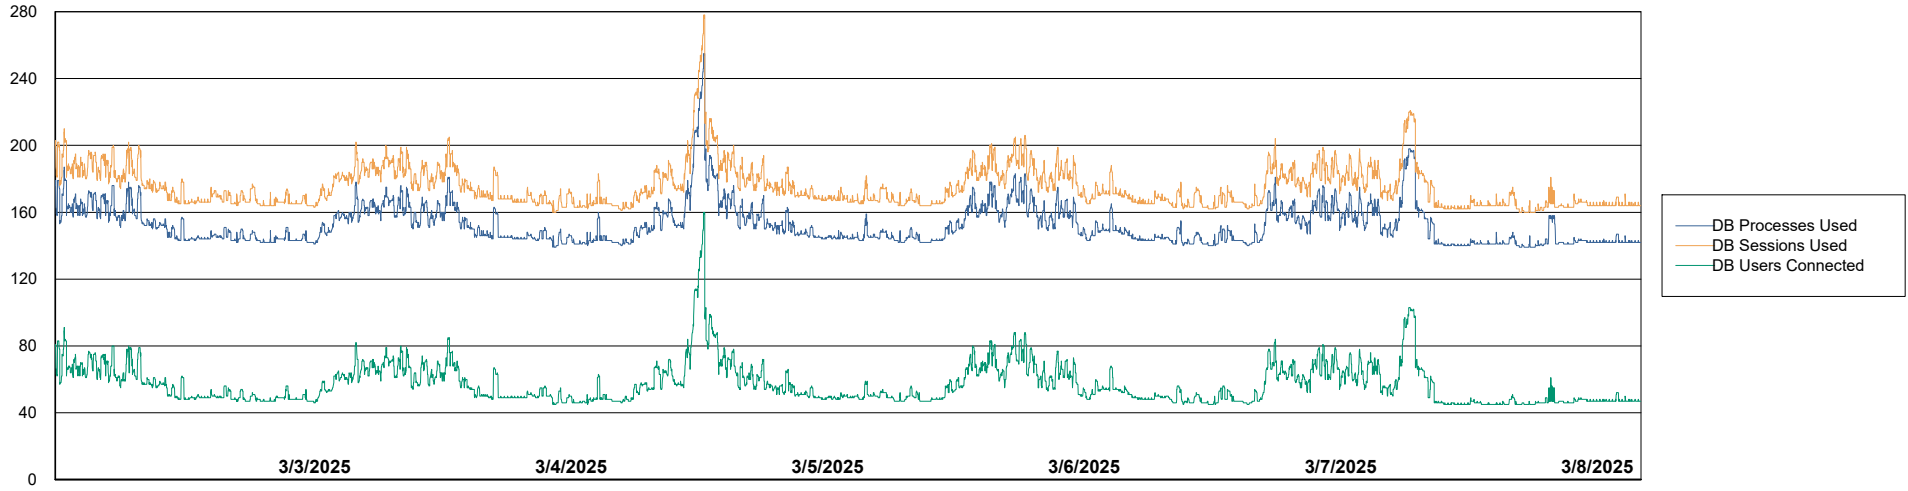

Database Performance ELJ_PRD_FRASEQXPRDDB01_ABS1