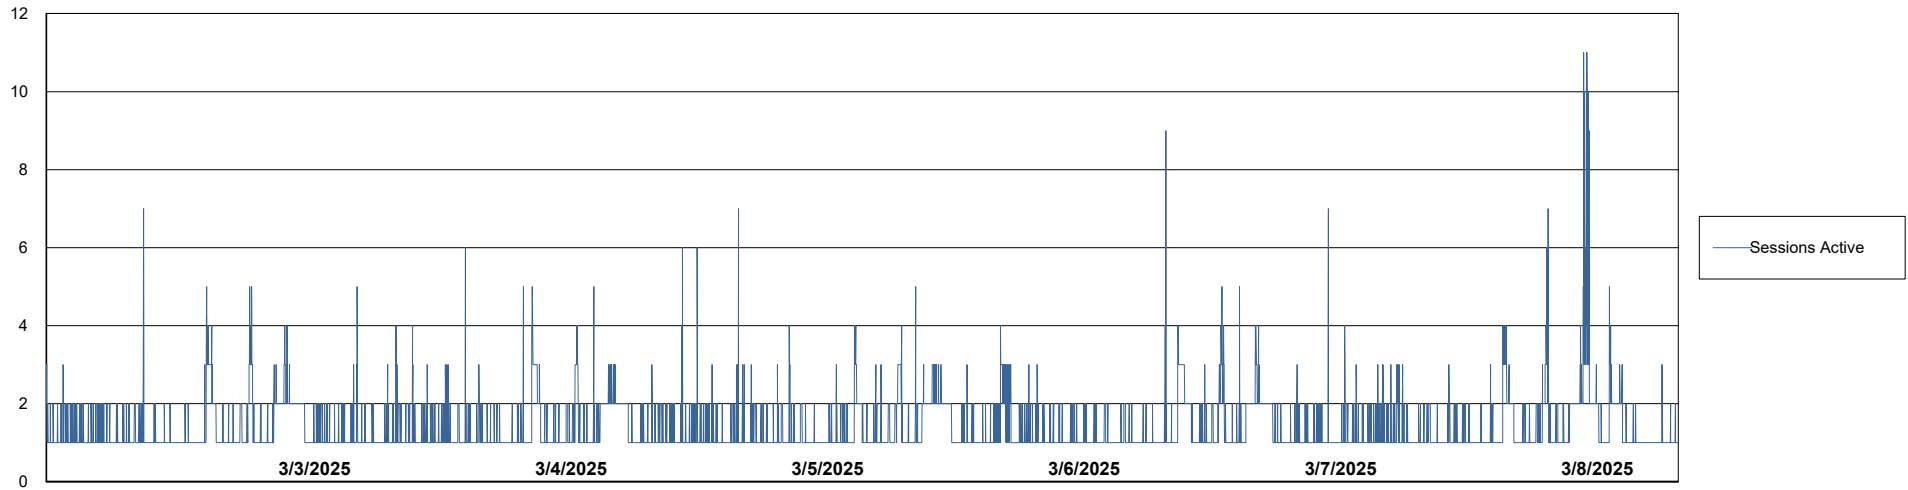

Database Performance ELJ_PRD_FRASEQXPRDDB01_ABS1