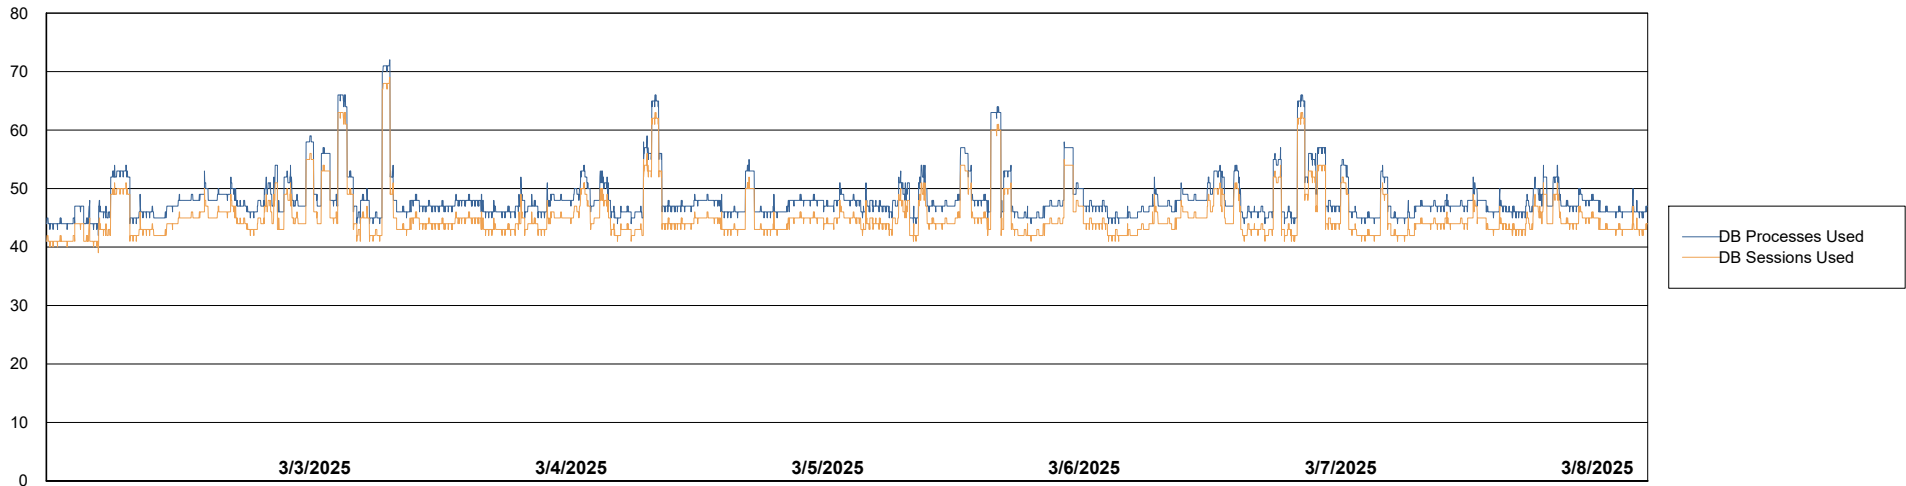

Database Performance DFD_PRD_S-S-ABSBI-V_ABS1

DB Processes Max 500