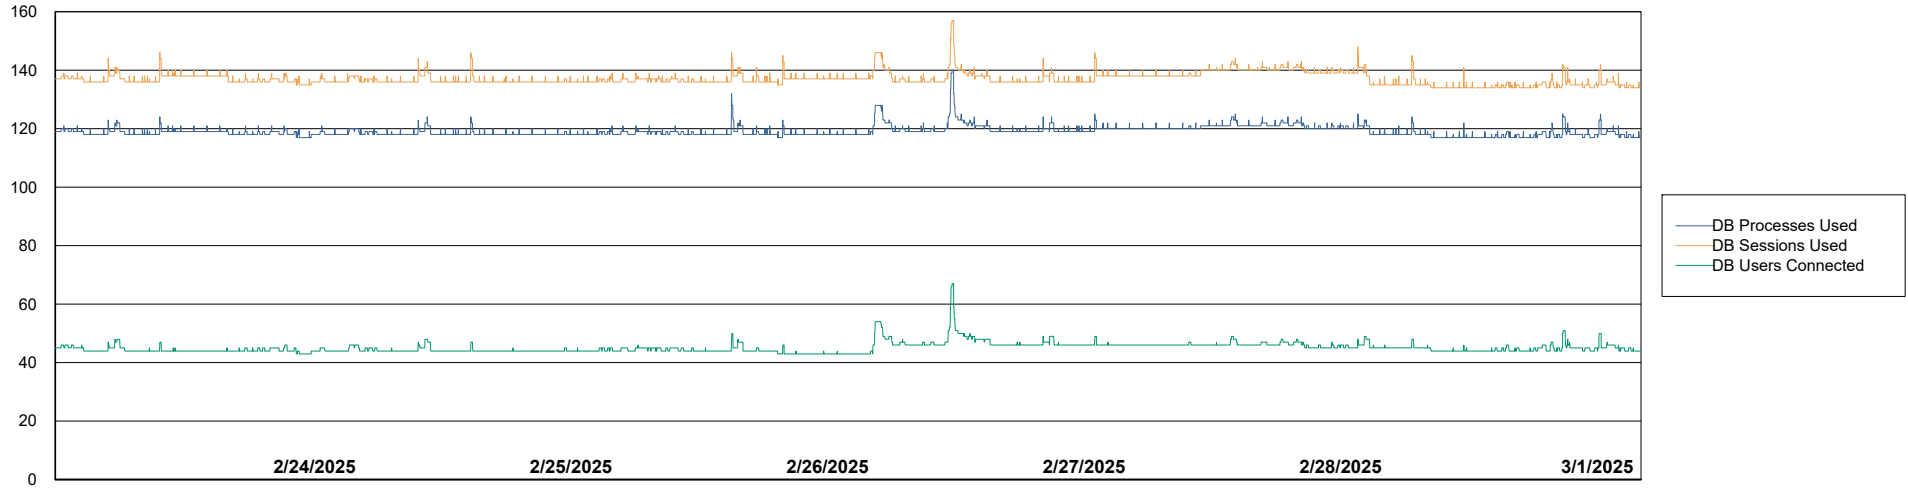

Database Performance XMX_PROD_ABSDB01_PRDB_ABS1