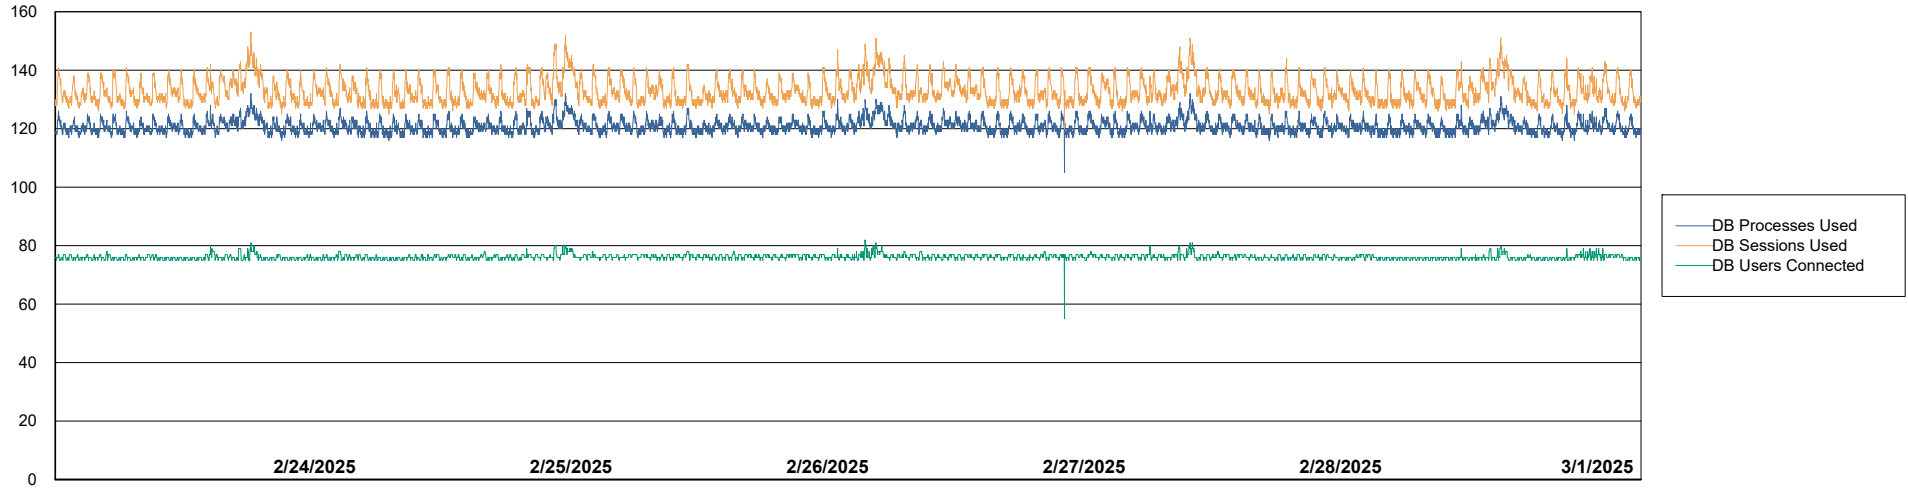

Database Performance VOS_PRD_ABSBI-2018_ABS1