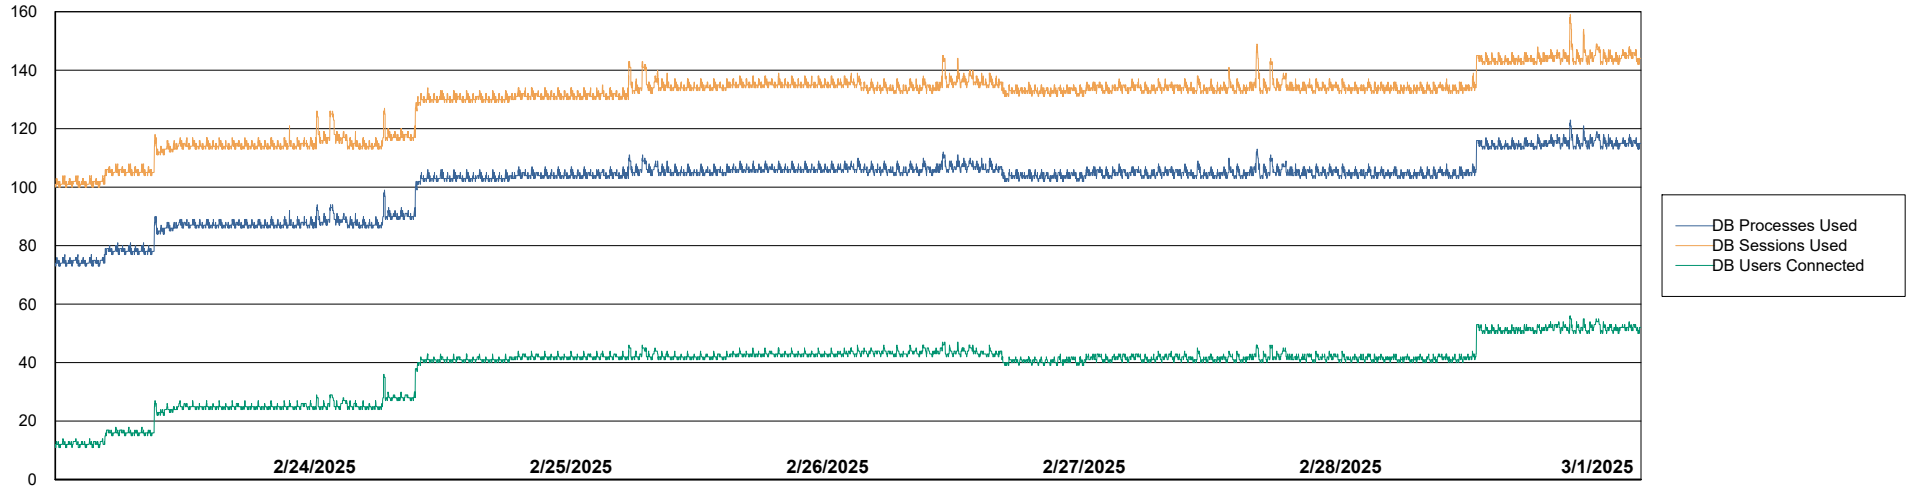

Database Performance NIX_PRD_ABSBI_ABS1