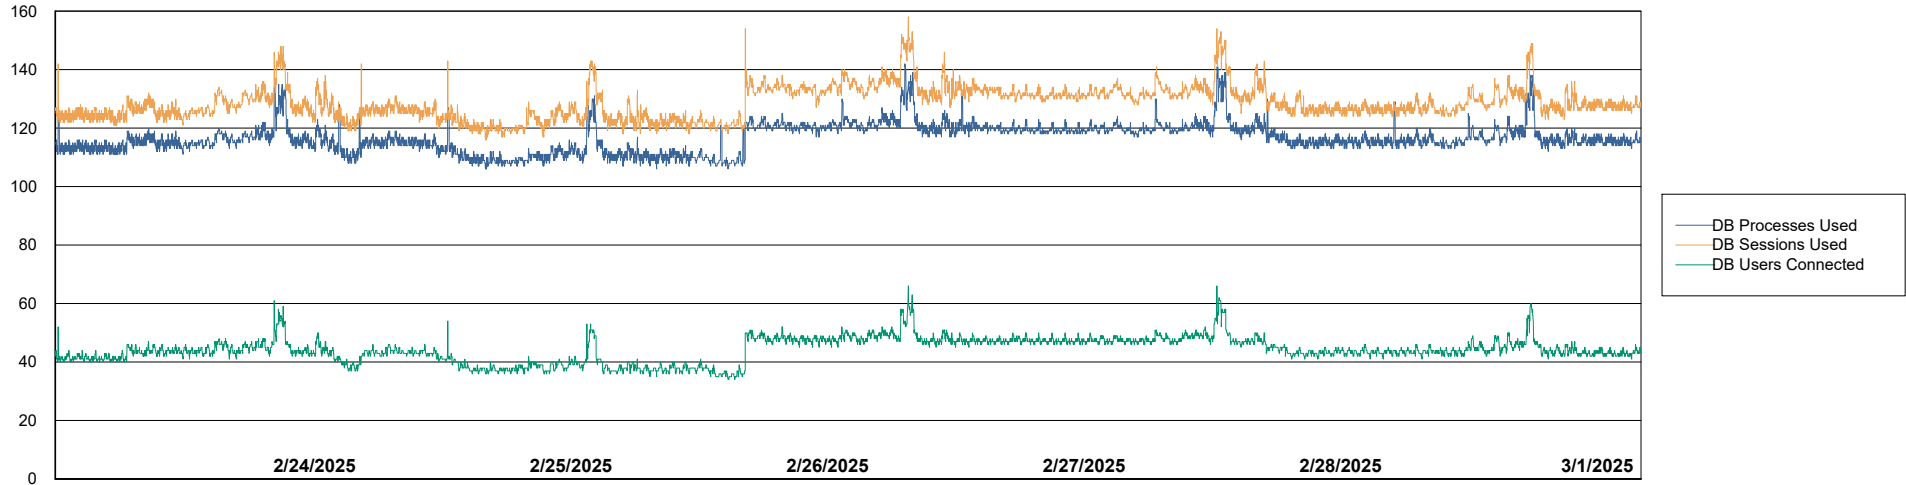

Database Performance LTS_PRD_CLSABSBI01_ABS1