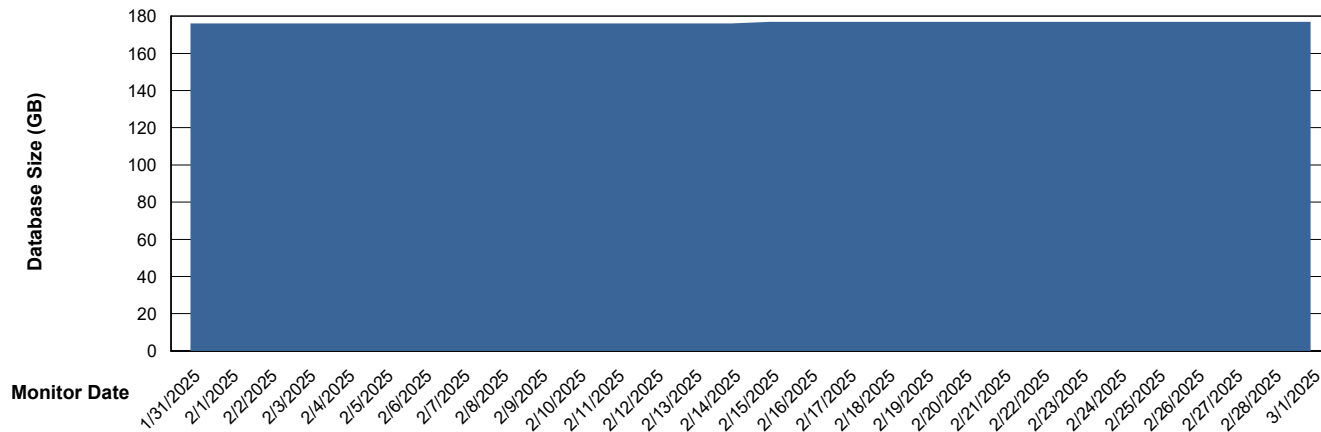

DATABASE SIZE LST-DBS6-AMS_DB_ABSEE2

Database growth over last month