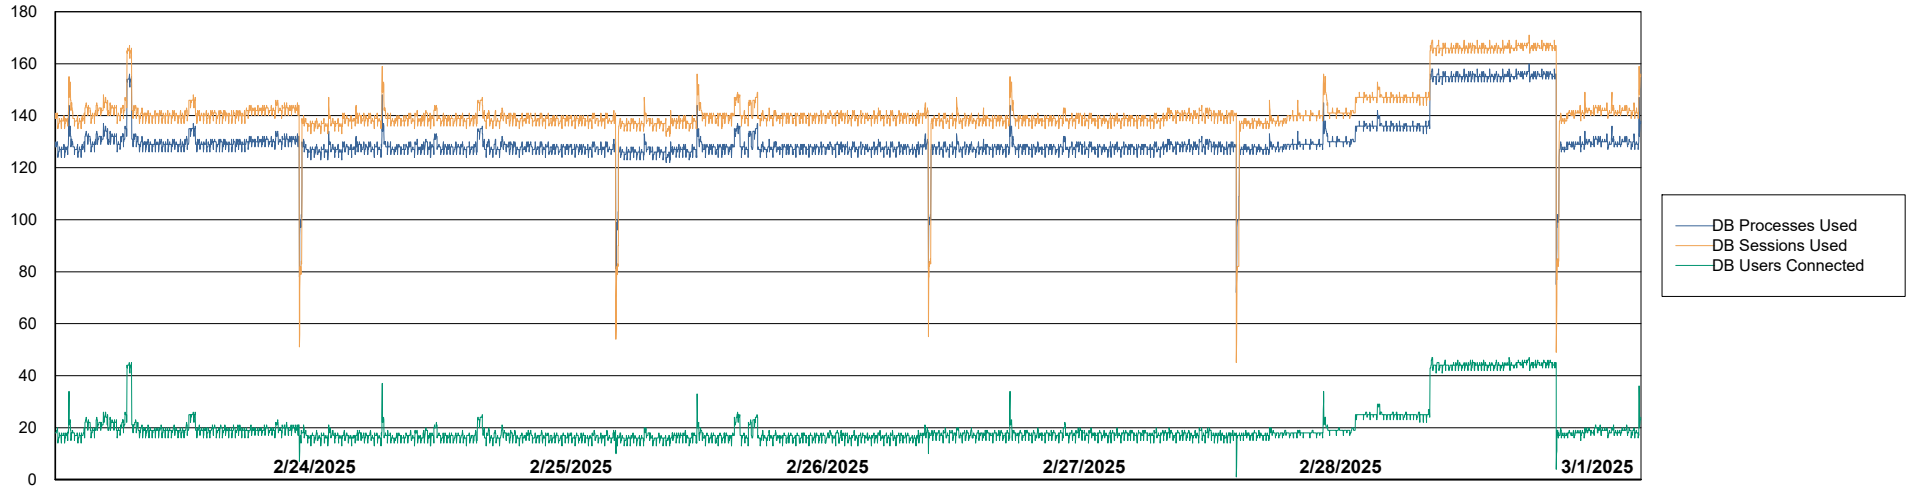

Database Performance HUE_PRD_S-ORABI2024_ABS1