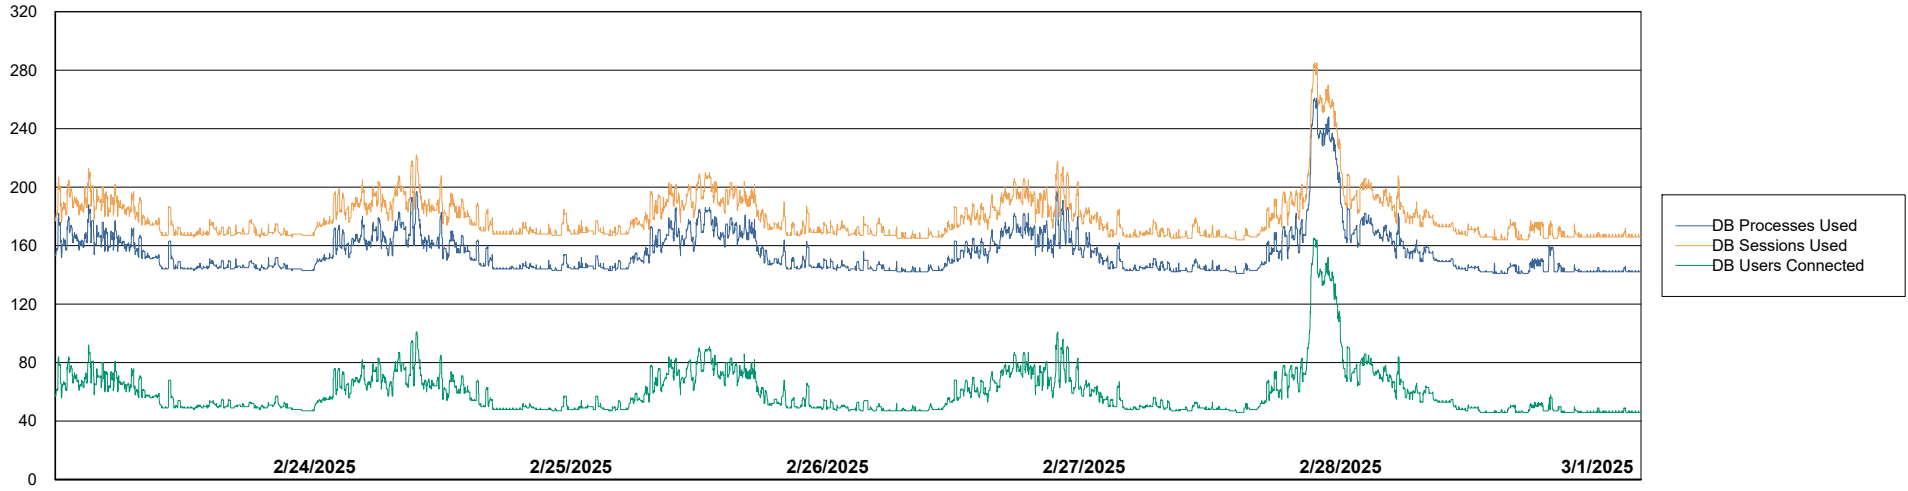

Database Performance ELJ_PRD_FRASEQXPRDDB01_ABS1