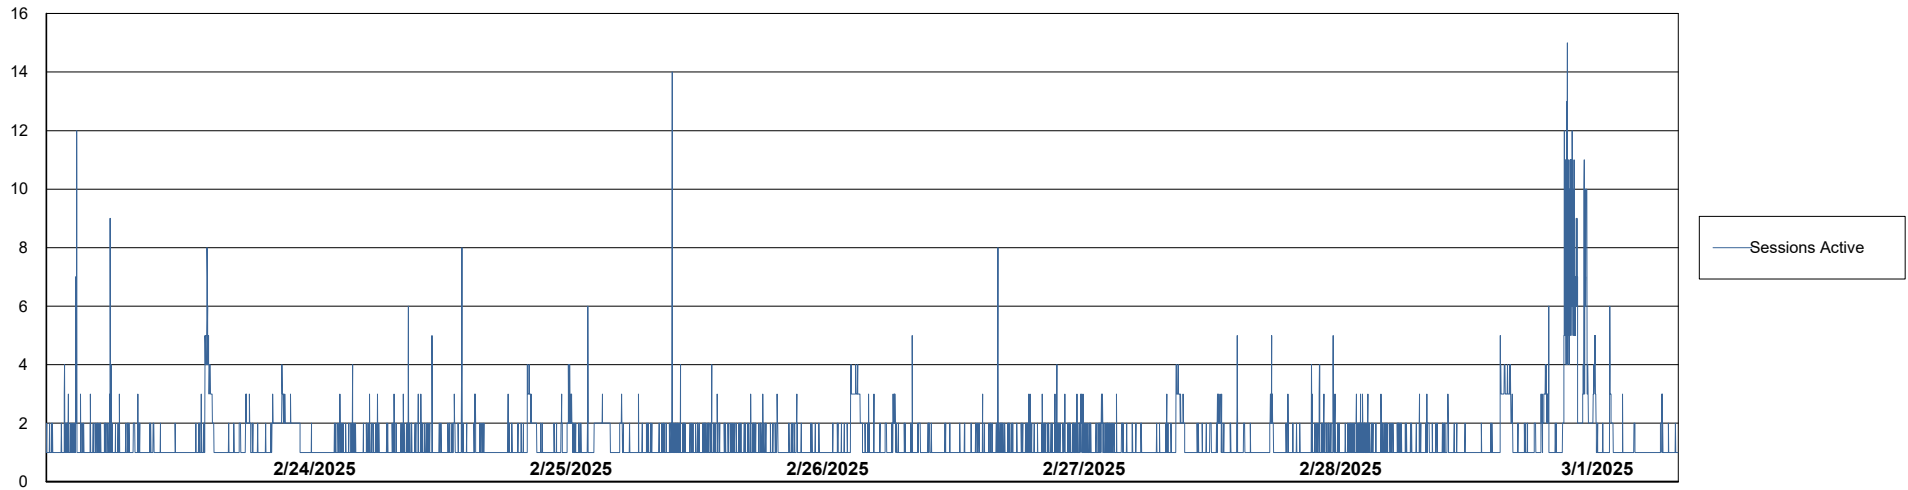

Database Performance ELJ_PRD_FRASEQXPRDDB01_ABS1